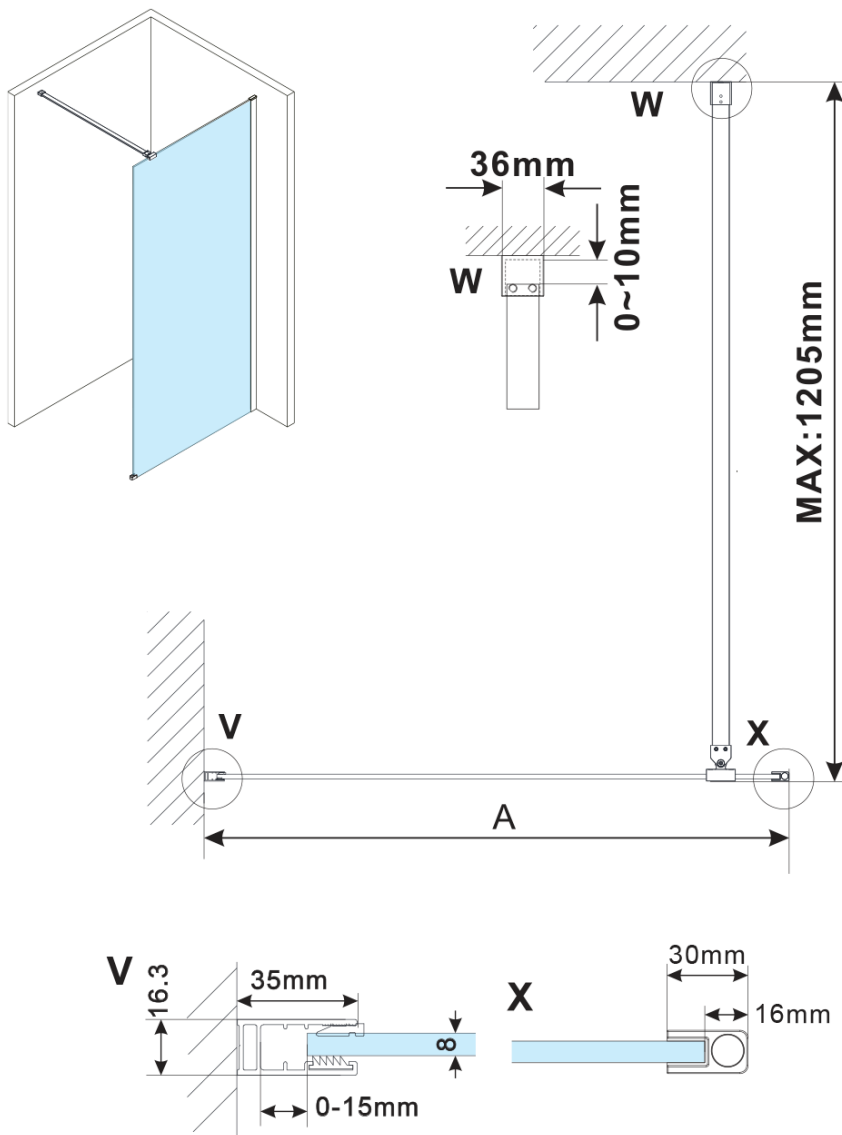

ESCA GOLD MATT jednodílná sprchová zástěna k instalaci ke stěně, sklo Flute, 1200 mm

Objednací kód: ES1312-04

Základní informace

Značka: Gelco

Série: ESCA

Rozměry

Výška: 2100 mm

Hloubka: 1200 mm

Parametry

Barva profilu: Zlatá mat

Tvar: Jednostěnná pevná

Typ výplně: Flute sklo

Úprava skla: Antidrop

Tloušťka skla: 8 mm

Hmotnost / ks: 45.0 kg

Balení: 2 ks

Záruka: 2 roky

ESCA GOLD MATT jednodílná sprchová zástěna k instalaci ke stěně, sklo Flute, 1200 mm

Technický list

MODEL	A,mm
ES1070/ES1170/ES1270/ES1370/ES1570	690~705
ES1080/ES1180/ES1280/ES1380/ES1580	790~805
ES1090/ES1190/ES1290/ES1390/ES1590	890~905
ES1010/ES1110/ES1210/ES1310/ES1510	990~1005
ES1011/ES1111/ES1211/ES1311/ES1511	1090~1105
ES1012/ES1112/ES1212/ES1312/ES1512	1190~1205
ES1013/ES1113/ES1213/ES1313/ES1513	1290~1305
ES1014/ES1114/ES1214/ES1314/ES1514	1390~1405
ES1015/ES1115/ES1215/ES1315/ES1515	1490~1505