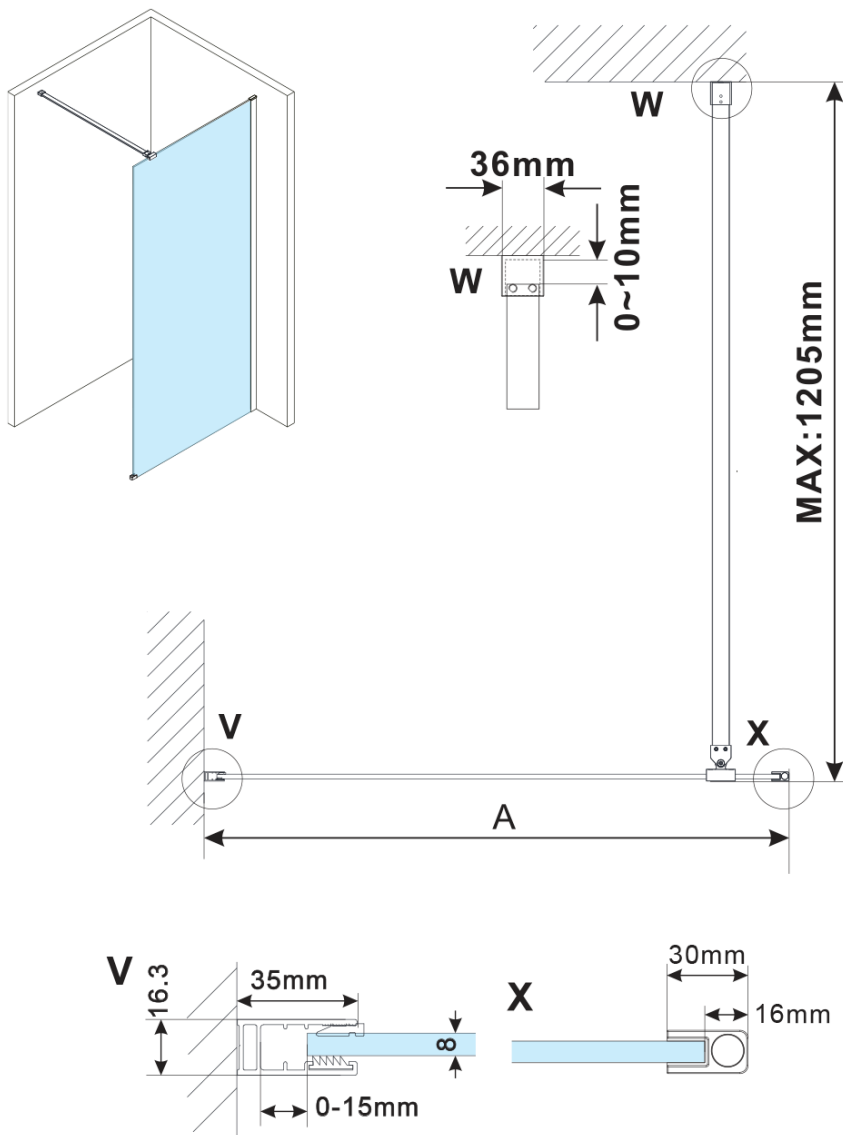

ESCA GOLD MATT jednodílná sprchová zástěna k instalaci ke stěně, sklo Flute, 1100 mm

Objednací kód: ES1311-04

Základní informace

Značka: Gelco

Série: ESCA

Rozměry

Výška: 2100 mm

Hloubka: 1100 mm

Parametry

Barva profilu: Zlatá mat

Tvar: Jednostěnná pevná

Typ výplně: Flute sklo

Úprava skla: Antidrop

Tloušťka skla: 8 mm

Hmotnost / ks: 45.0 kg

Balení: 2 ks

Záruka: 2 roky

ESCA GOLD MATT jednodílná sprchová zástěna k instalaci ke stěně, sklo Flute, 1100 mm

Technický list

MODEL	A,mm
ES1070/ES1170/ES1270/ES1370/ES1570	690~705
ES1080/ES1180/ES1280/ES1380/ES1580	790~805
ES1090/ES1190/ES1290/ES1390/ES1590	890~905
ES1010/ES1110/ES1210/ES1310/ES1510	990~1005
ES1011/ES1111/ES1211/ES1311/ES1511	1090~1105
ES1012/ES1112/ES1212/ES1312/ES1512	1190~1205
ES1013/ES1113/ES1213/ES1313/ES1513	1290~1305
ES1014/ES1114/ES1214/ES1314/ES1514	1390~1405
ES1015/ES1115/ES1215/ES1315/ES1515	1490~1505