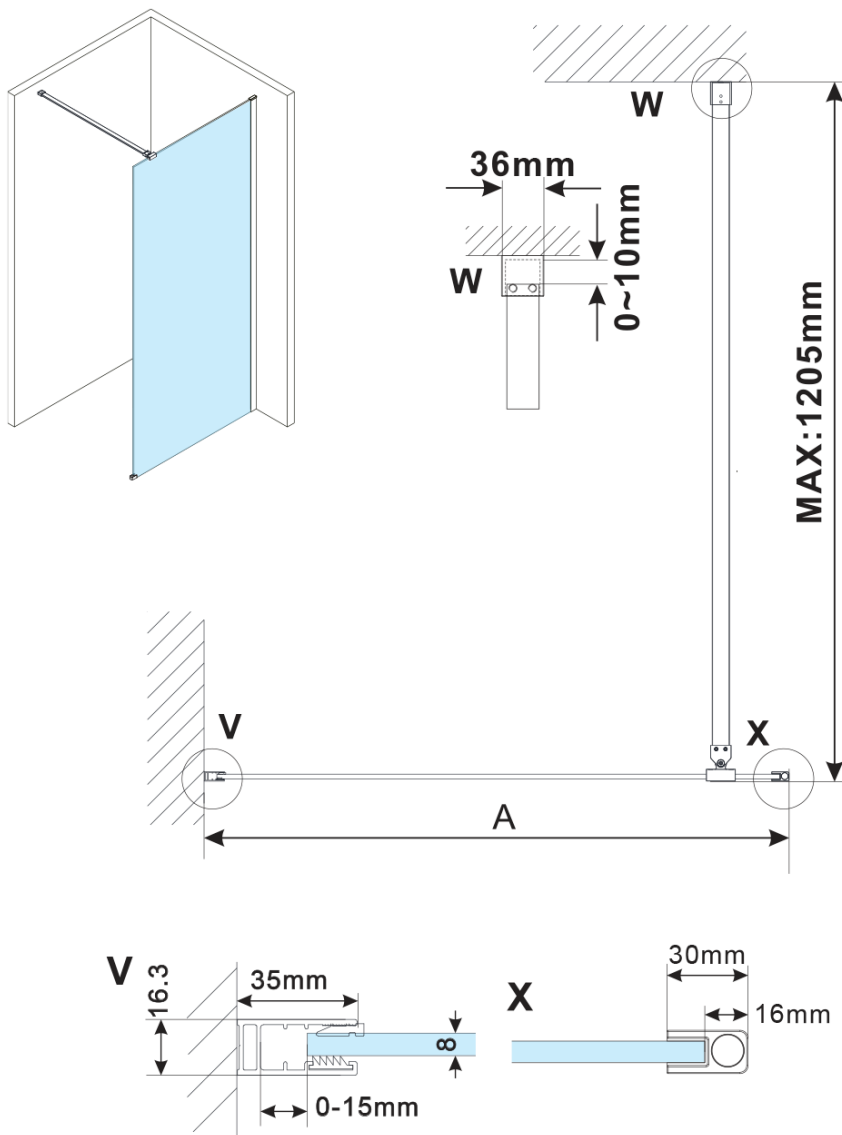

ESCA GOLD MATT jednodílná sprchová zástěna k instalaci ke stěně, sklo Flute, 1000 mm

Objednací kód: ES1310-04

Základní informace

Značka: Gelco

Série: ESCA

Rozměry

Výška: 2100 mm

Hloubka: 1000 mm

Parametry

Barva profilu: Zlatá mat

Tvar: Jednostěnná pevná

Typ výplně: Flute sklo

Úprava skla: Antidrop

Tloušťka skla: 8 mm

Hmotnost / ks: 45.0 kg

Balení: 2 ks

Záruka: 2 roky

ESCA GOLD MATT jednodílná sprchová zástěna k instalaci ke stěně, sklo Flute, 1000 mm

Technický list

MODEL	A,mm
ES1070/ES1170/ES1270/ES1370/ES1570	690~705
ES1080/ES1180/ES1280/ES1380/ES1580	790~805
ES1090/ES1190/ES1290/ES1390/ES1590	890~905
ES1010/ES1110/ES1210/ES1310/ES1510	990~1005
ES1011/ES1111/ES1211/ES1311/ES1511	1090~1105
ES1012/ES1112/ES1212/ES1312/ES1512	1190~1205
ES1013/ES1113/ES1213/ES1313/ES1513	1290~1305
ES1014/ES1114/ES1214/ES1314/ES1514	1390~1405
ES1015/ES1115/ES1215/ES1315/ES1515	1490~1505