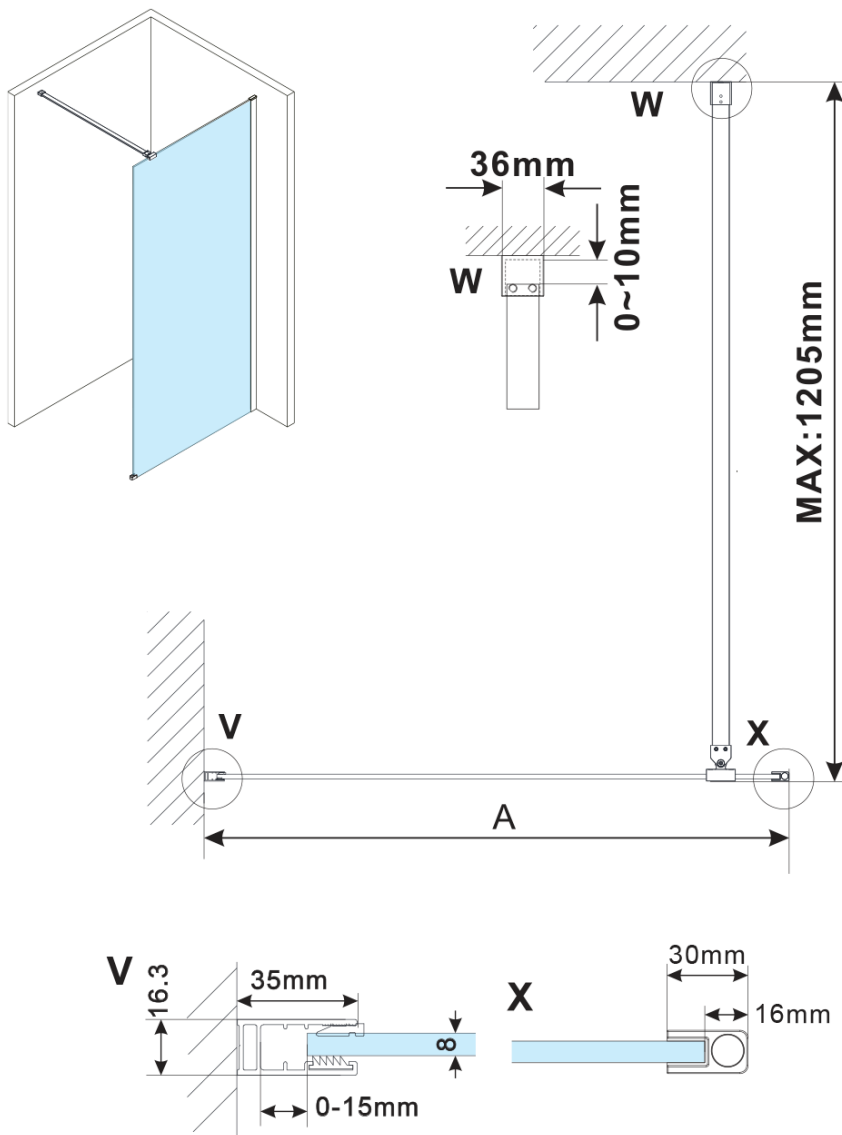

ESCA GOLD MATT jednodílná sprchová zástěna k instalaci ke stěně, matné sklo, 700 mm

Objednací kód: ES1170-04

Základní informace

Značka: Gelco

Série: ESCA

Rozměry

Výška: 2100 mm

Hloubka: 700 mm

Parametry

Barva profilu: Zlatá mat

Tvar: Jednostěnná pevná

Typ výplně: Matné sklo

Úprava skla: Antidrop

Tloušťka skla: 8 mm

Hmotnost / ks: 45.0 kg

Balení: 2 ks

Záruka: 2 roky

ESCA GOLD MATT jednodílná sprchová zástěna k instalaci ke stěně, matné sklo, 700 mm

Technický list

MODEL	A,mm
ES1070/ES1170/ES1270/ES1370/ES1570	690~705
ES1080/ES1180/ES1280/ES1380/ES1580	790~805
ES1090/ES1190/ES1290/ES1390/ES1590	890~905
ES1010/ES1110/ES1210/ES1310/ES1510	990~1005
ES1011/ES1111/ES1211/ES1311/ES1511	1090~1105
ES1012/ES1112/ES1212/ES1312/ES1512	1190~1205
ES1013/ES1113/ES1213/ES1313/ES1513	1290~1305
ES1014/ES1114/ES1214/ES1314/ES1514	1390~1405
ES1015/ES1115/ES1215/ES1315/ES1515	1490~1505