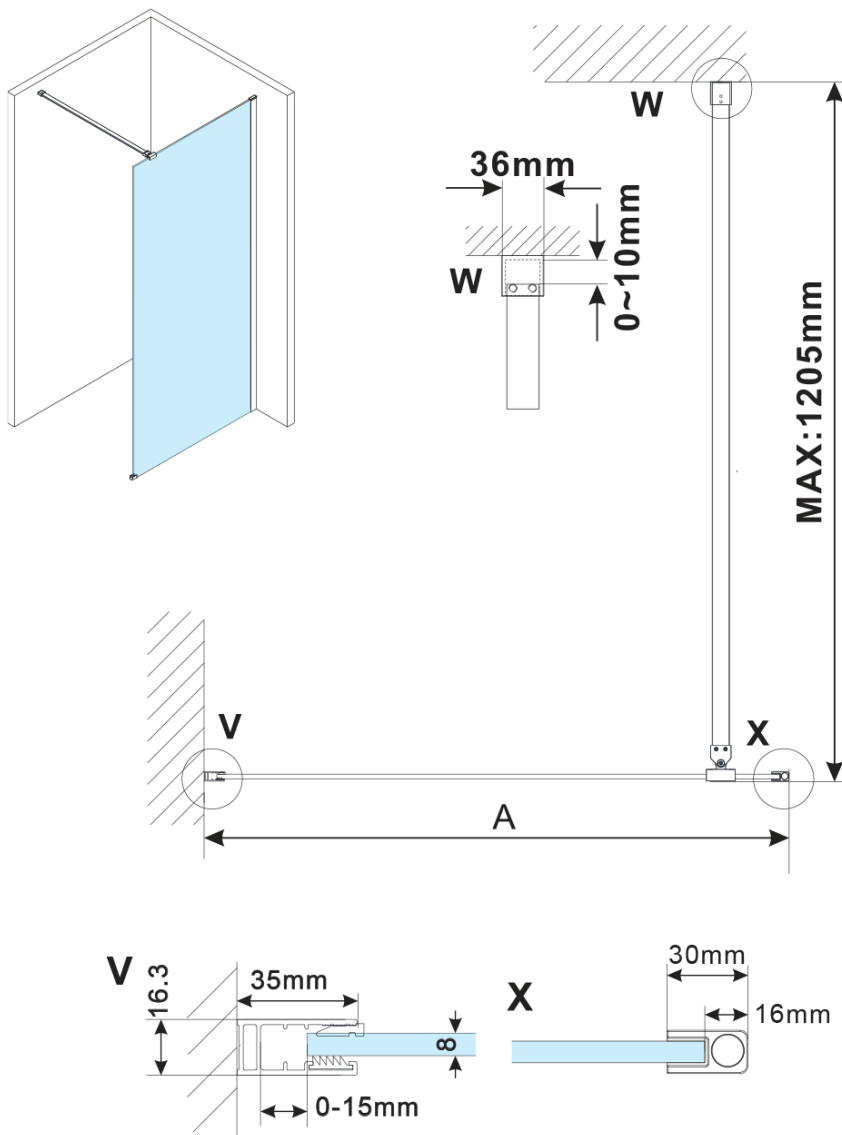

ESCA GOLD MATT jednodílná sprchová zástěna k instalaci ke stěně, matné sklo, 1400 mm

Objednací kód: ES1114-04

Základní informace

Značka: Gelco

Série: ESCA

Rozměry

Výška: 2100 mm

Hloubka: 1400 mm

Parametry

Barva profilu: Zlatá mat

Tvar: Jednostěnná pevná

Typ výplně: Matné sklo

Úprava skla: Antidrop

Tloušťka skla: 8 mm

Hmotnost / ks: 45.0 kg

Balení: 2 ks

Záruka: 2 roky

ESCA GOLD MATT jednodílná sprchová zástěna k instalaci ke stěně, matné sklo, 1400 mm

Technický list

MODEL	A,mm
ES1070/ES1170/ES1270/ES1370/ES1570	690~705
ES1080/ES1180/ES1280/ES1380/ES1580	790~805
ES1090/ES1190/ES1290/ES1390/ES1590	890~905
ES1010/ES1110/ES1210/ES1310/ES1510	990~1005
ES1011/ES1111/ES1211/ES1311/ES1511	1090~1105
ES1012/ES1112/ES1212/ES1312/ES1512	1190~1205
ES1013/ES1113/ES1213/ES1313/ES1513	1290~1305
ES1014/ES1114/ES1214/ES1314/ES1514	1390~1405
ES1015/ES1115/ES1215/ES1315/ES1515	1490~1505