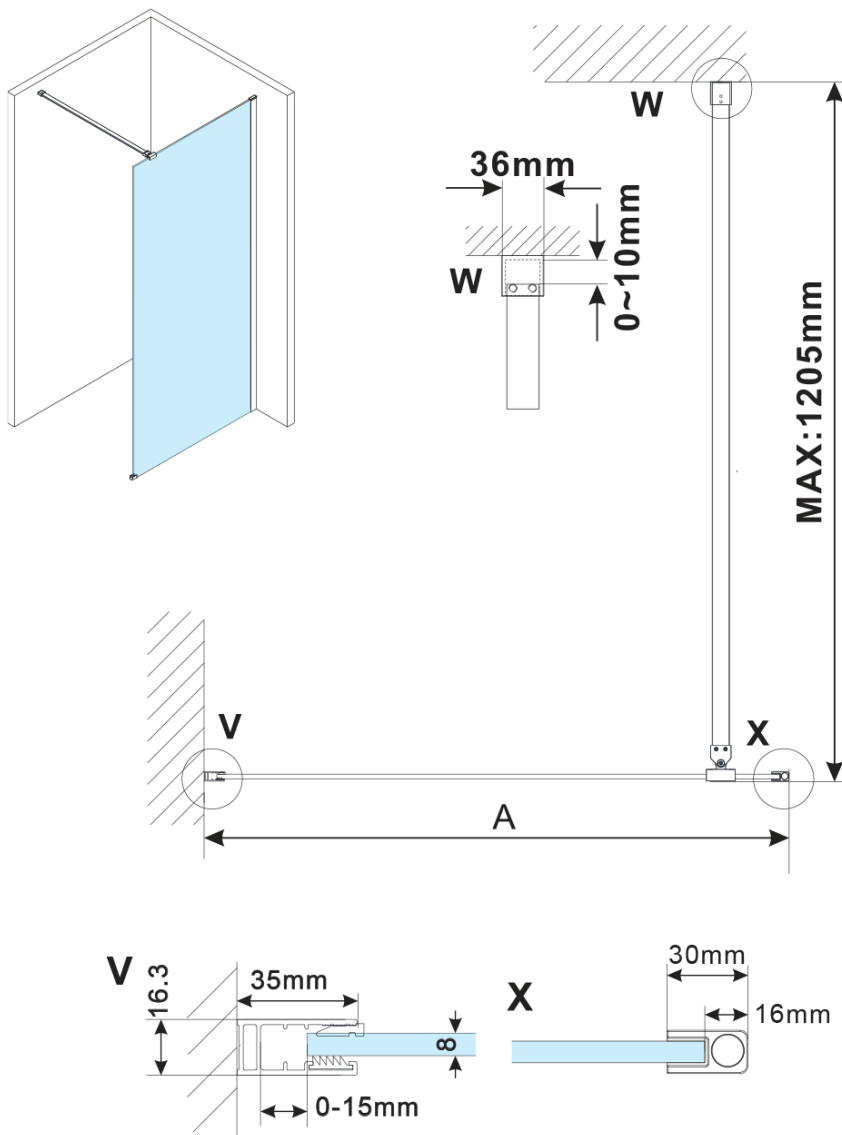

ESCA GOLD MATT jednodílná sprchová zástěna k instalaci ke stěně, matné sklo, 1300 mm

Objednací kód: ES1113-04

Základní informace

Značka: Gelco

Série: ESCA

Rozměry

Výška: 2100 mm

Hloubka: 1300 mm

Parametry

Barva profilu: Zlatá mat

Tvar: Jednostěnná pevná

Typ výplně: Matné sklo

Úprava skla: Antidrop

Tloušťka skla: 8 mm

Hmotnost / ks: 45.0 kg

Balení: 2 ks

Záruka: 2 roky

ESCA GOLD MATT jednodílná sprchová zástěna k instalaci ke stěně, matné sklo, 1300 mm

Technický list

MODEL	A,mm
ES1070/ES1170/ES1270/ES1370/ES1570	690~705
ES1080/ES1180/ES1280/ES1380/ES1580	790~805
ES1090/ES1190/ES1290/ES1390/ES1590	890~905
ES1010/ES1110/ES1210/ES1310/ES1510	990~1005
ES1011/ES1111/ES1211/ES1311/ES1511	1090~1105
ES1012/ES1112/ES1212/ES1312/ES1512	1190~1205
ES1013/ES1113/ES1213/ES1313/ES1513	1290~1305
ES1014/ES1114/ES1214/ES1314/ES1514	1390~1405
ES1015/ES1115/ES1215/ES1315/ES1515	1490~1505