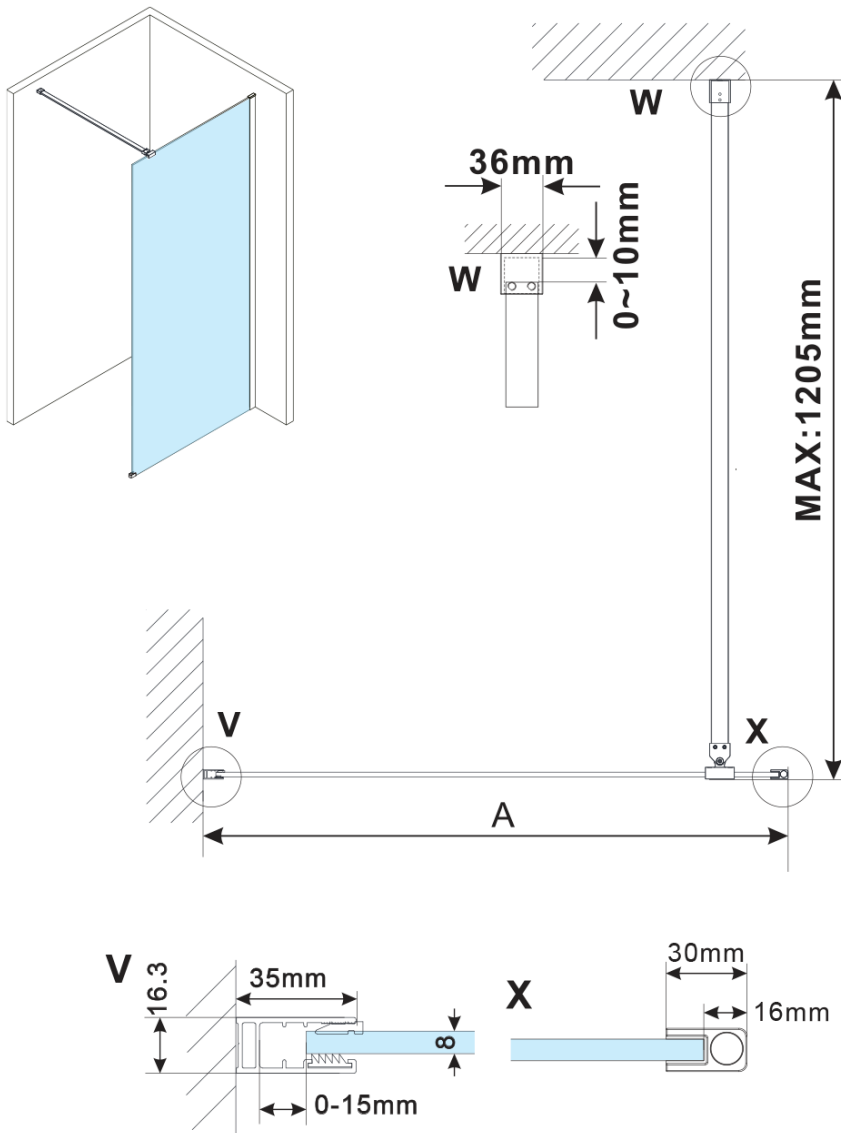

ESCA GOLD MATT jednodílná sprchová zástěna k instalaci ke stěně, matné sklo, 1200 mm

Objednací kód: ES1112-04

Základní informace

Značka: Gelco

Série: ESCA

Rozměry

Výška: 2100 mm

Hloubka: 1200 mm

Parametry

Barva profilu: Zlatá mat

Tvar: Jednostěnná pevná

Typ výplně: Matné sklo

Úprava skla: Antidrop

Tloušťka skla: 8 mm

Hmotnost / ks: 45.0 kg

Balení: 2 ks

Záruka: 2 roky

ESCA GOLD MATT jednodílná sprchová zástěna k instalaci ke stěně, matné sklo, 1200 mm

Technický list

MODEL	A,mm
ES1070/ES1170/ES1270/ES1370/ES1570	690~705
ES1080/ES1180/ES1280/ES1380/ES1580	790~805
ES1090/ES1190/ES1290/ES1390/ES1590	890~905
ES1010/ES1110/ES1210/ES1310/ES1510	990~1005
ES1011/ES1111/ES1211/ES1311/ES1511	1090~1105
ES1012/ES1112/ES1212/ES1312/ES1512	1190~1205
ES1013/ES1113/ES1213/ES1313/ES1513	1290~1305
ES1014/ES1114/ES1214/ES1314/ES1514	1390~1405
ES1015/ES1115/ES1215/ES1315/ES1515	1490~1505