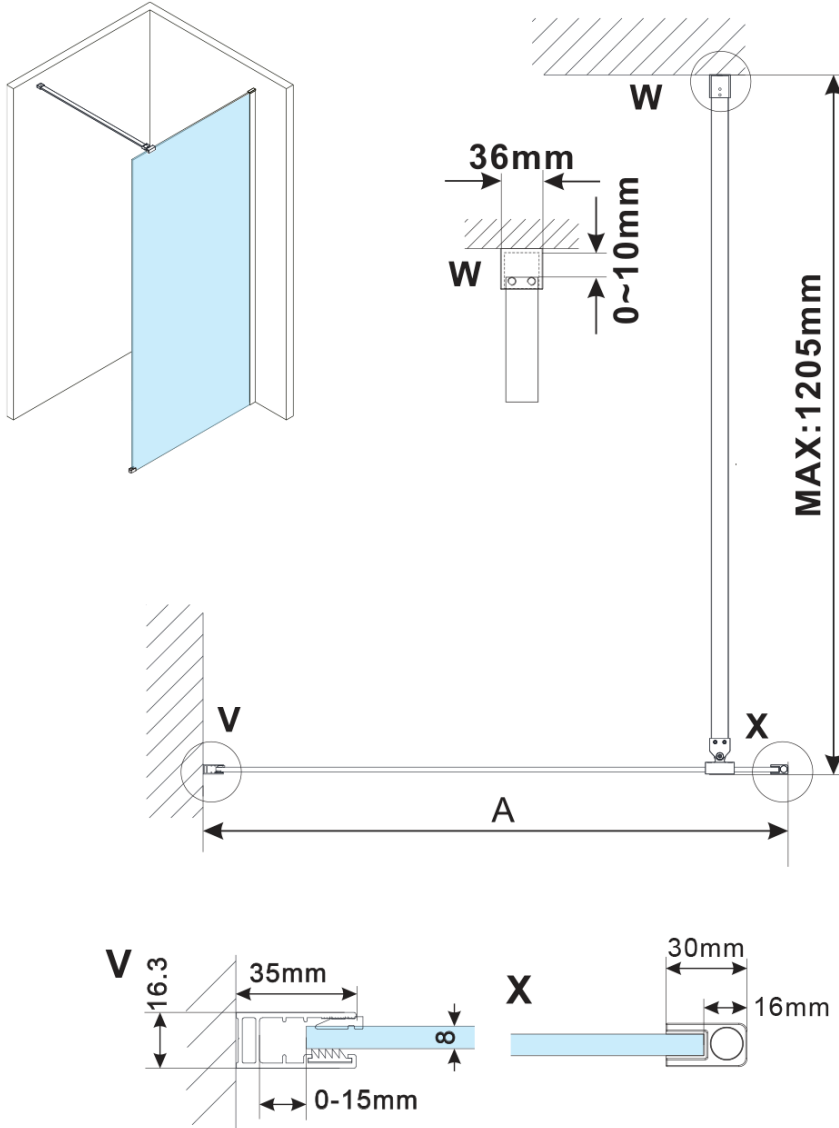

ESCA WHITE MATT jednodílná sprchová zástěna k instalaci ke stěně, sklo Marron, 700 mm

Objednací kód: ES1570-03

Základní informace

Značka: Gelco

Série: ESCA

Rozměry

Výška: 2100 mm

Hloubka: 700 mm

Parametry

Barva profilu: Bílá

Tvar: Jednotěnná pevná

Typ výplně: Marron sklo

Úprava skla: Antidrop

Tloušťka skla: 8 mm

Hmotnost / ks: 45.0 kg

Balení: 2 ks

Záruka: 2 roky

ESCA WHITE MATT jednodílná sprchová zástěna k instalaci ke stěně, sklo Marron, 700 mm

Technický list

MODEL	A,mm
ES1070/ES1170/ES1270/ES1370/ES1570	690~705
ES1080/ES1180/ES1280/ES1380/ES1580	790~805
ES1090/ES1190/ES1290/ES1390/ES1590	890~905
ES1010/ES1110/ES1210/ES1310/ES1510	990~1005
ES1011/ES1111/ES1211/ES1311/ES1511	1090~1105
ES1012/ES1112/ES1212/ES1312/ES1512	1190~1205
ES1013/ES1113/ES1213/ES1313/ES1513	1290~1305
ES1014/ES1114/ES1214/ES1314/ES1514	1390~1405
ES1015/ES1115/ES1215/ES1315/ES1515	1490~1505