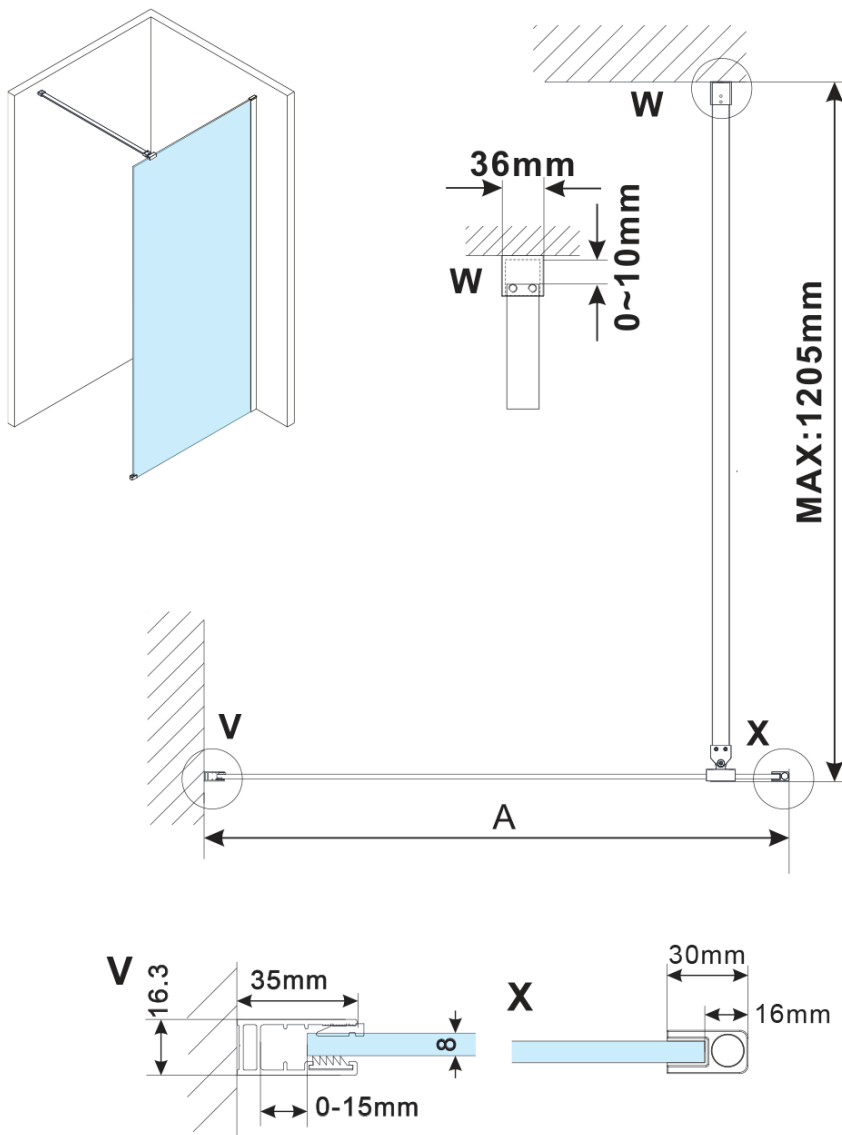

ESCA WHITE MATT jednodílná sprchová zástěna k instalaci ke stěně, sklo Marron, 1500 mm

Objednací kód: ES1515-03

Základní informace

Značka: Gelco

Série: ESCA

Rozměry

Výška: 2100 mm

Hloubka: 1500 mm

Parametry

Barva profilu: Bílá

Tvar: Jednostěnná pevná

Typ výplně: Marron sklo

Úprava skla: Antidrop

Tloušťka skla: 8 mm

Hmotnost / ks: 45.0 kg

Balení: 2 ks

Záruka: 2 roky

ESCA WHITE MATT jednodílná sprchová zástěna k instalaci ke stěně, sklo Marron, 1500 mm

Technický list

MODEL	A,mm
ES1070/ES1170/ES1270/ES1370/ES1570	690~705
ES1080/ES1180/ES1280/ES1380/ES1580	790~805
ES1090/ES1190/ES1290/ES1390/ES1590	890~905
ES1010/ES1110/ES1210/ES1310/ES1510	990~1005
ES1011/ES1111/ES1211/ES1311/ES1511	1090~1105
ES1012/ES1112/ES1212/ES1312/ES1512	1190~1205
ES1013/ES1113/ES1213/ES1313/ES1513	1290~1305
ES1014/ES1114/ES1214/ES1314/ES1514	1390~1405
ES1015/ES1115/ES1215/ES1315/ES1515	1490~1505