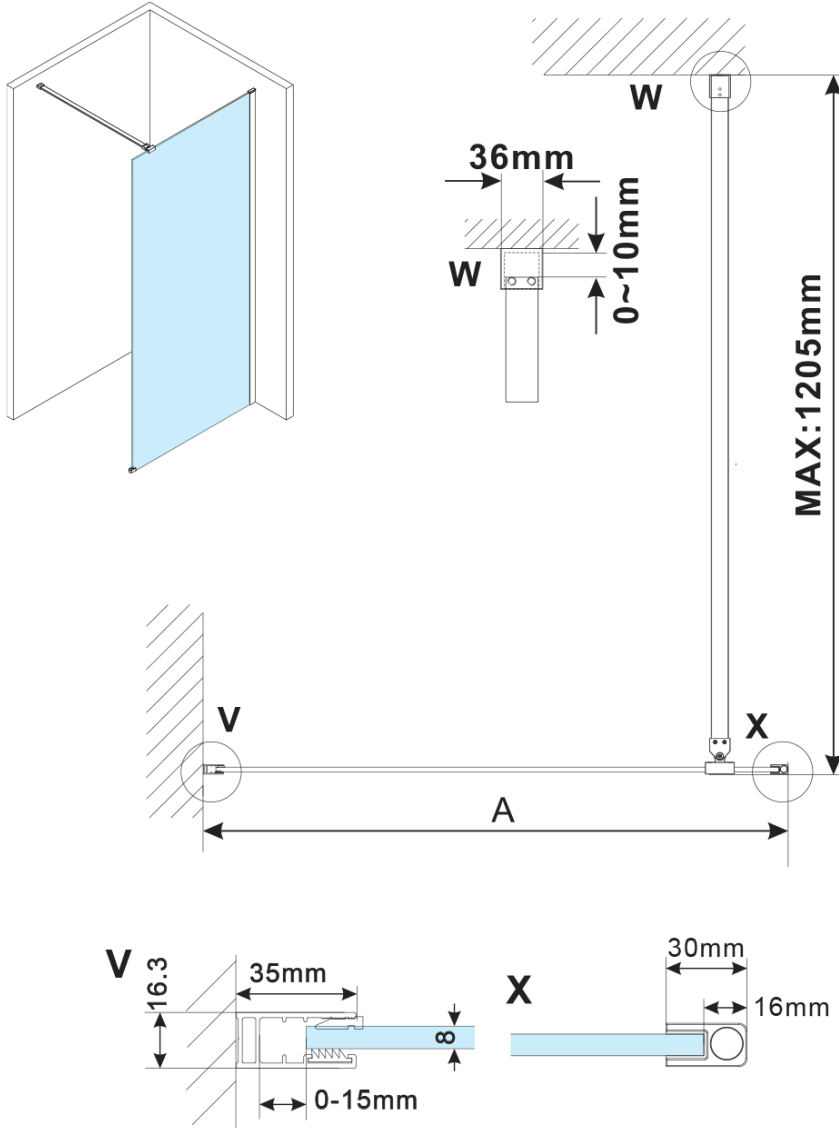

ESCA WHITE MATT jednodílná sprchová zástěna k instalaci ke stěně, sklo Marron, 1400 mm

Objednací kód: ES1514-03

Základní informace

Značka: Gelco

Série: ESCA

Rozměry

Výška: 2100 mm

Hloubka: 1400 mm

Parametry

Barva profilu: Bílá

Tvar: Jednostěnná pevná

Typ výplně: Marron sklo

Úprava skla: Antidrop

Tloušťka skla: 8 mm

Hmotnost / ks: 45.0 kg

Balení: 2 ks

Záruka: 2 roky

ESCA WHITE MATT jednodílná sprchová zástěna k instalaci ke stěně, sklo Marron, 1400 mm

Technický list

MODEL	A,mm
ES1070/ES1170/ES1270/ES1370/ES1570	690~705
ES1080/ES1180/ES1280/ES1380/ES1580	790~805
ES1090/ES1190/ES1290/ES1390/ES1590	890~905
ES1010/ES1110/ES1210/ES1310/ES1510	990~1005
ES1011/ES1111/ES1211/ES1311/ES1511	1090~1105
ES1012/ES1112/ES1212/ES1312/ES1512	1190~1205
ES1013/ES1113/ES1213/ES1313/ES1513	1290~1305
ES1014/ES1114/ES1214/ES1314/ES1514	1390~1405
ES1015/ES1115/ES1215/ES1315/ES1515	1490~1505