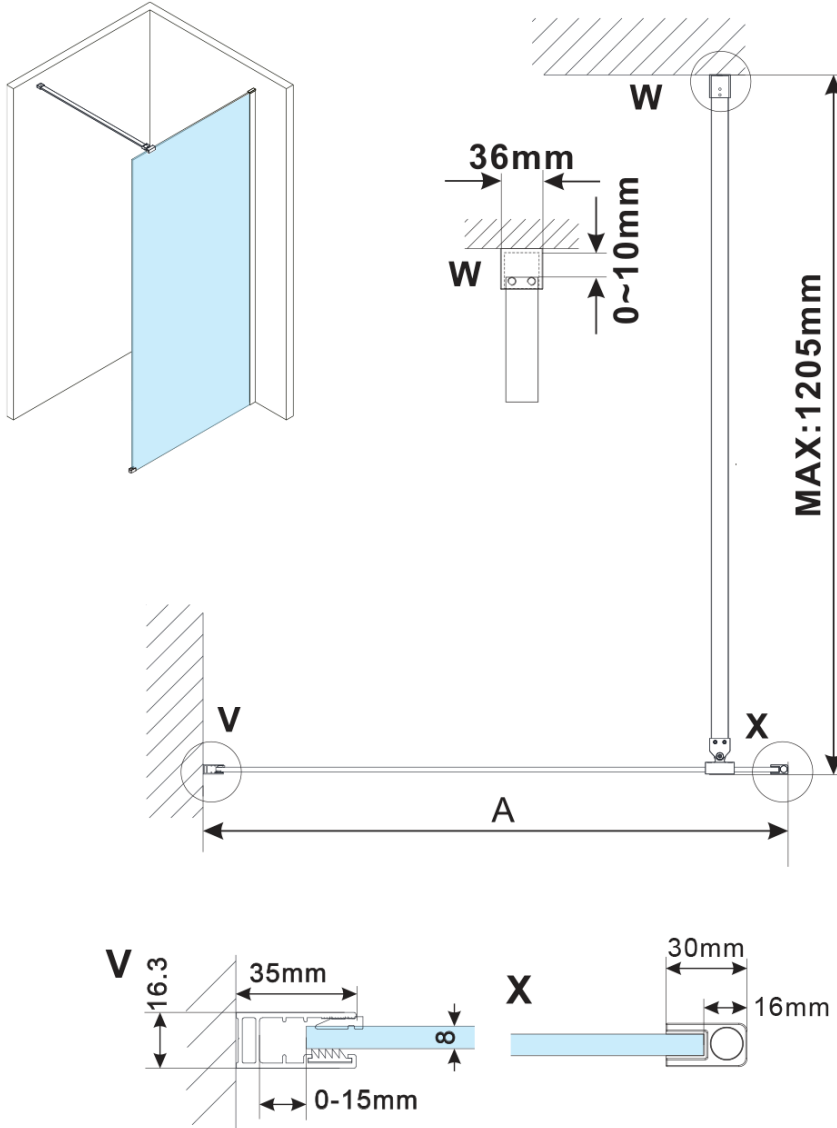

ESCA WHITE MATT jednodílná sprchová zástěna k instalaci ke stěně, sklo Marron, 1200 mm

Objednací kód: ES1512-03

Základní informace

Značka: Gelco

Série: ESCA

Rozměry

Výška: 2100 mm

Hloubka: 1200 mm

Parametry

Barva profilu: Bílá

Tvar: Jednostěnná pevná

Typ výplně: Marron sklo

Úprava skla: Antidrop

Tloušťka skla: 8 mm

Hmotnost / ks: 45.0 kg

Balení: 2 ks

Záruka: 2 roky

ESCA WHITE MATT jednodílná sprchová zástěna k instalaci ke stěně, sklo Marron, 1200 mm

Technický list

MODEL	A,mm
ES1070/ES1170/ES1270/ES1370/ES1570	690~705
ES1080/ES1180/ES1280/ES1380/ES1580	790~805
ES1090/ES1190/ES1290/ES1390/ES1590	890~905
ES1010/ES1110/ES1210/ES1310/ES1510	990~1005
ES1011/ES1111/ES1211/ES1311/ES1511	1090~1105
ES1012/ES1112/ES1212/ES1312/ES1512	1190~1205
ES1013/ES1113/ES1213/ES1313/ES1513	1290~1305
ES1014/ES1114/ES1214/ES1314/ES1514	1390~1405
ES1015/ES1115/ES1215/ES1315/ES1515	1490~1505