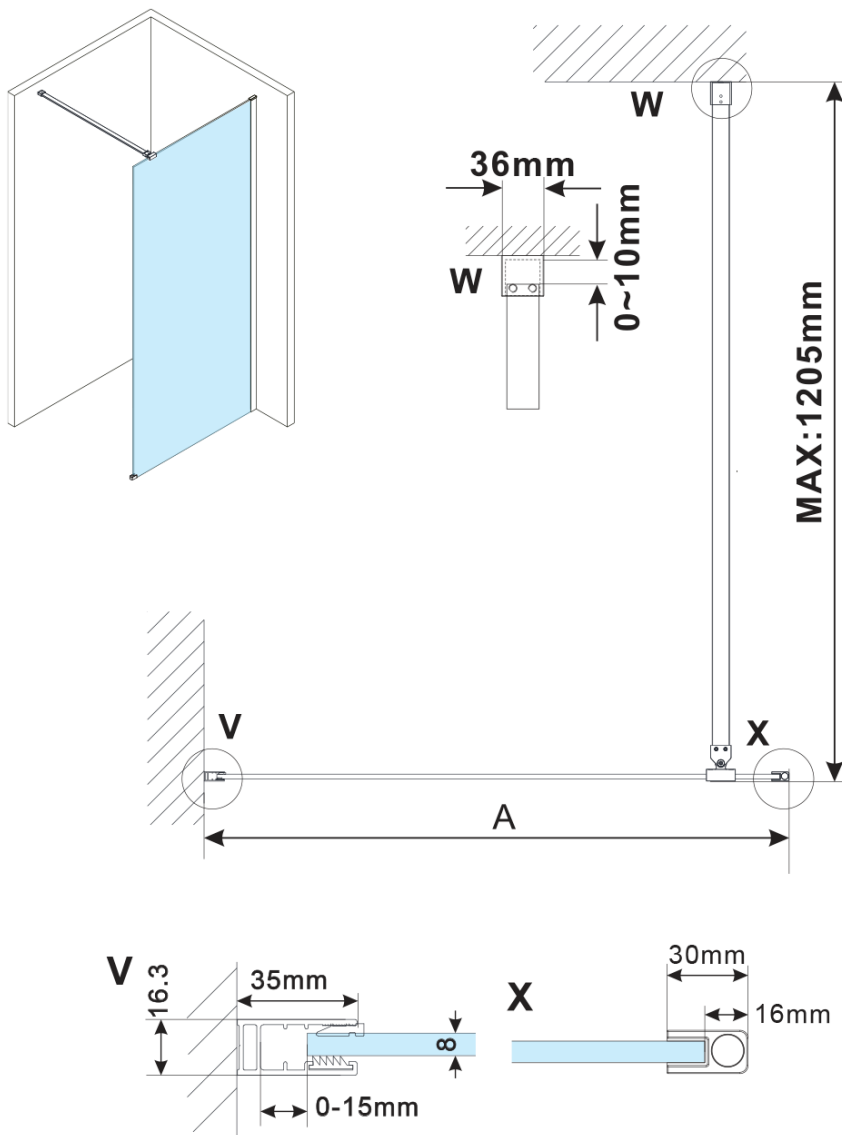

ESCA WHITE MATT jednodílná sprchová zástěna k instalaci ke stěně, sklo Marron, 1100 mm

Objednací kód: ES1511-03

Základní informace

Značka: Gelco

Série: ESCA

Rozměry

Výška: 2100 mm

Hloubka: 1100 mm

Parametry

Barva profilu: Bílá

Tvar: Jednostěnná pevná

Typ výplně: Marron sklo

Úprava skla: Antidrop

Tloušťka skla: 8 mm

Hmotnost / ks: 45.0 kg

Balení: 2 ks

Záruka: 2 roky

ESCA WHITE MATT jednodílná sprchová zástěna k instalaci ke stěně, sklo Marron, 1100 mm

Technický list

MODEL	A,mm
ES1070/ES1170/ES1270/ES1370/ES1570	690~705
ES1080/ES1180/ES1280/ES1380/ES1580	790~805
ES1090/ES1190/ES1290/ES1390/ES1590	890~905
ES1010/ES1110/ES1210/ES1310/ES1510	990~1005
ES1011/ES1111/ES1211/ES1311/ES1511	1090~1105
ES1012/ES1112/ES1212/ES1312/ES1512	1190~1205
ES1013/ES1113/ES1213/ES1313/ES1513	1290~1305
ES1014/ES1114/ES1214/ES1314/ES1514	1390~1405
ES1015/ES1115/ES1215/ES1315/ES1515	1490~1505