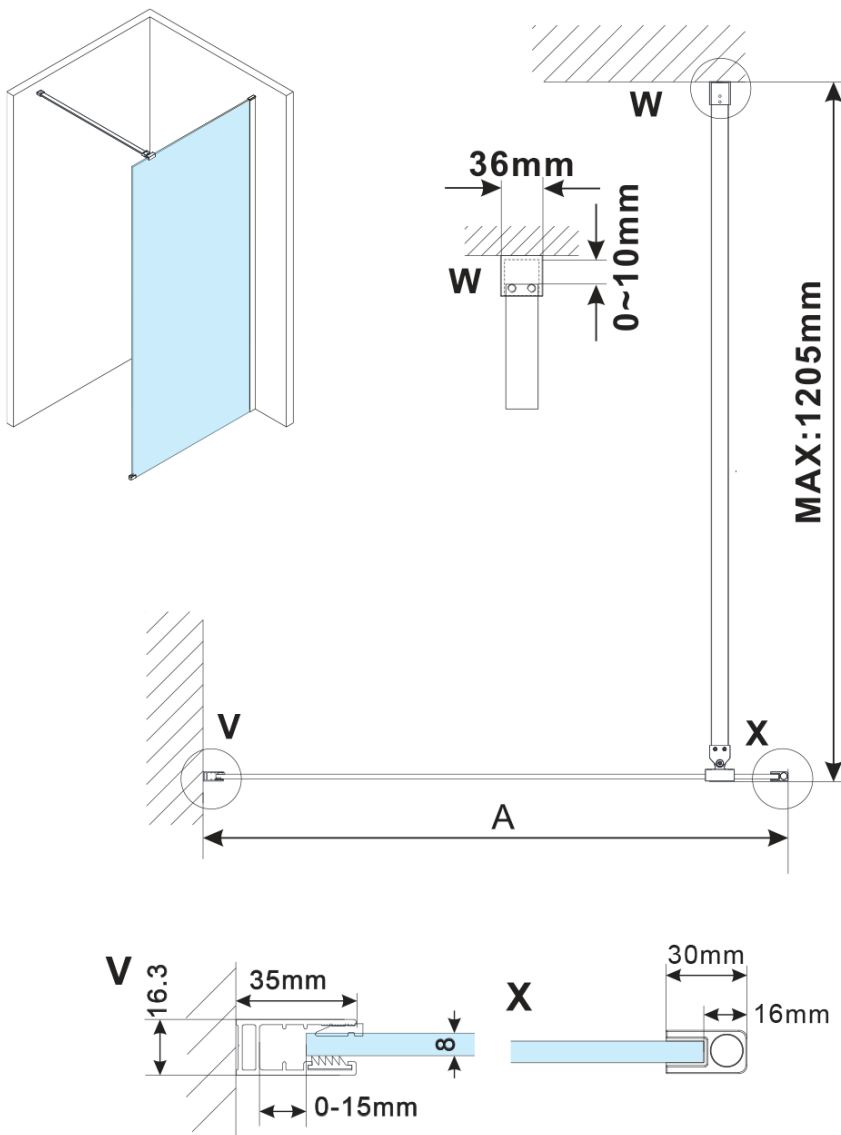

ESCA WHITE MATT jednodílná sprchová zástěna k instalaci ke stěně, sklo Flute, 900 mm

Objednací kód: ES1390-03

Základní informace

Značka: Gelco

Série: ESCA

Rozměry

Výška: 2100 mm

Hloubka: 900 mm

Parametry

Barva profilu: Bílá

Tvar: Jednotěnná pevná

Typ výplně: Flute sklo

Úprava skla: Antidrop

Tloušťka skla: 8 mm

Hmotnost / ks: 45.0 kg

Balení: 2 ks

Záruka: 2 roky

ESCA WHITE MATT jednodílná sprchová zástěna k instalaci ke stěně, sklo Flute, 900 mm

Technický list

MODEL	A,mm
ES1070/ES1170/ES1270/ES1370/ES1570	690~705
ES1080/ES1180/ES1280/ES1380/ES1580	790~805
ES1090/ES1190/ES1290/ES1390/ES1590	890~905
ES1010/ES1110/ES1210/ES1310/ES1510	990~1005
ES1011/ES1111/ES1211/ES1311/ES1511	1090~1105
ES1012/ES1112/ES1212/ES1312/ES1512	1190~1205
ES1013/ES1113/ES1213/ES1313/ES1513	1290~1305
ES1014/ES1114/ES1214/ES1314/ES1514	1390~1405
ES1015/ES1115/ES1215/ES1315/ES1515	1490~1505