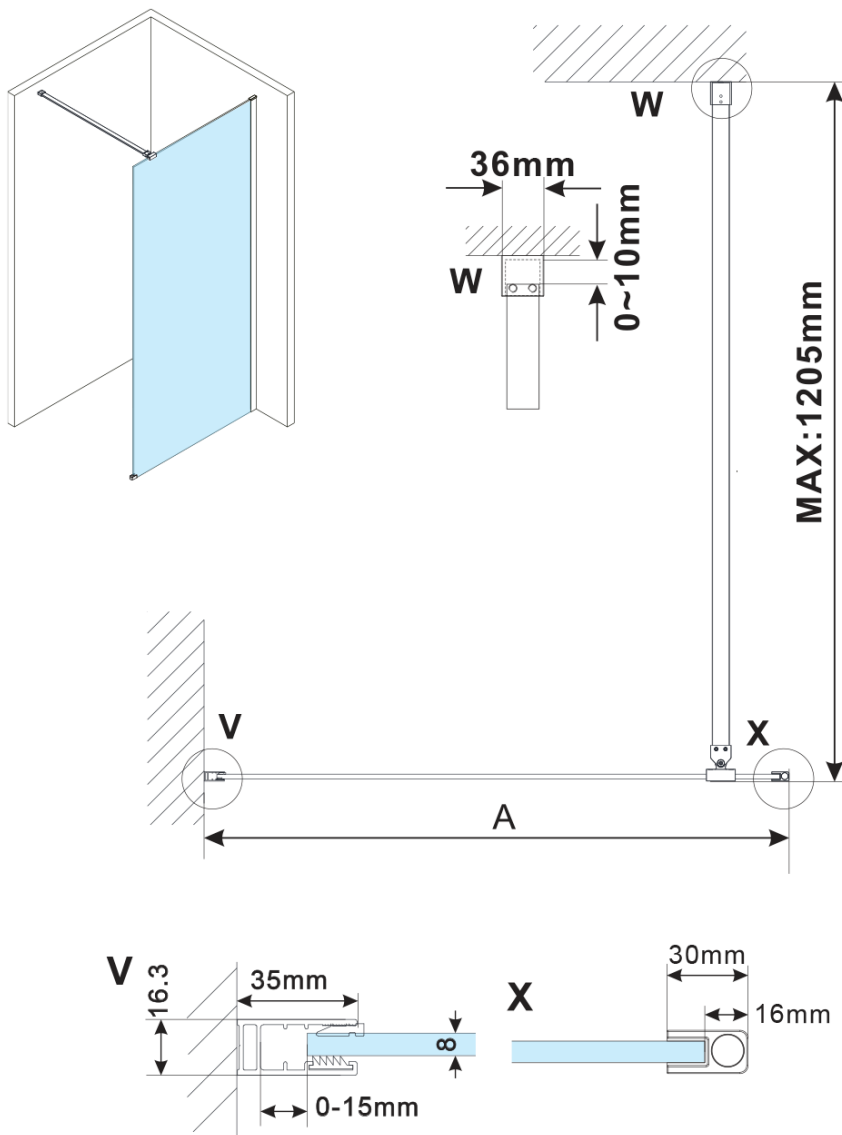

ESCA WHITE MATT jednodílná sprchová zástěna k instalaci ke stěně, sklo Flute, 1300 mm

Objednací kód: ES1313-03

Základní informace

Značka: Gelco

Série: ESCA

Rozměry

Výška: 2100 mm

Hloubka: 1300 mm

Parametry

Barva profilu: Bílá

Tvar: Jednotěnná pevná

Typ výplně: Flute sklo

Úprava skla: Antidrop

Tloušťka skla: 8 mm

Hmotnost / ks: 45.0 kg

Balení: 2 ks

Záruka: 2 roky

ESCA WHITE MATT jednodílná sprchová zástěna k instalaci ke stěně, sklo Flute, 1300 mm

Technický list

MODEL	A,mm
ES1070/ES1170/ES1270/ES1370/ES1570	690~705
ES1080/ES1180/ES1280/ES1380/ES1580	790~805
ES1090/ES1190/ES1290/ES1390/ES1590	890~905
ES1010/ES1110/ES1210/ES1310/ES1510	990~1005
ES1011/ES1111/ES1211/ES1311/ES1511	1090~1105
ES1012/ES1112/ES1212/ES1312/ES1512	1190~1205
ES1013/ES1113/ES1213/ES1313/ES1513	1290~1305
ES1014/ES1114/ES1214/ES1314/ES1514	1390~1405
ES1015/ES1115/ES1215/ES1315/ES1515	1490~1505