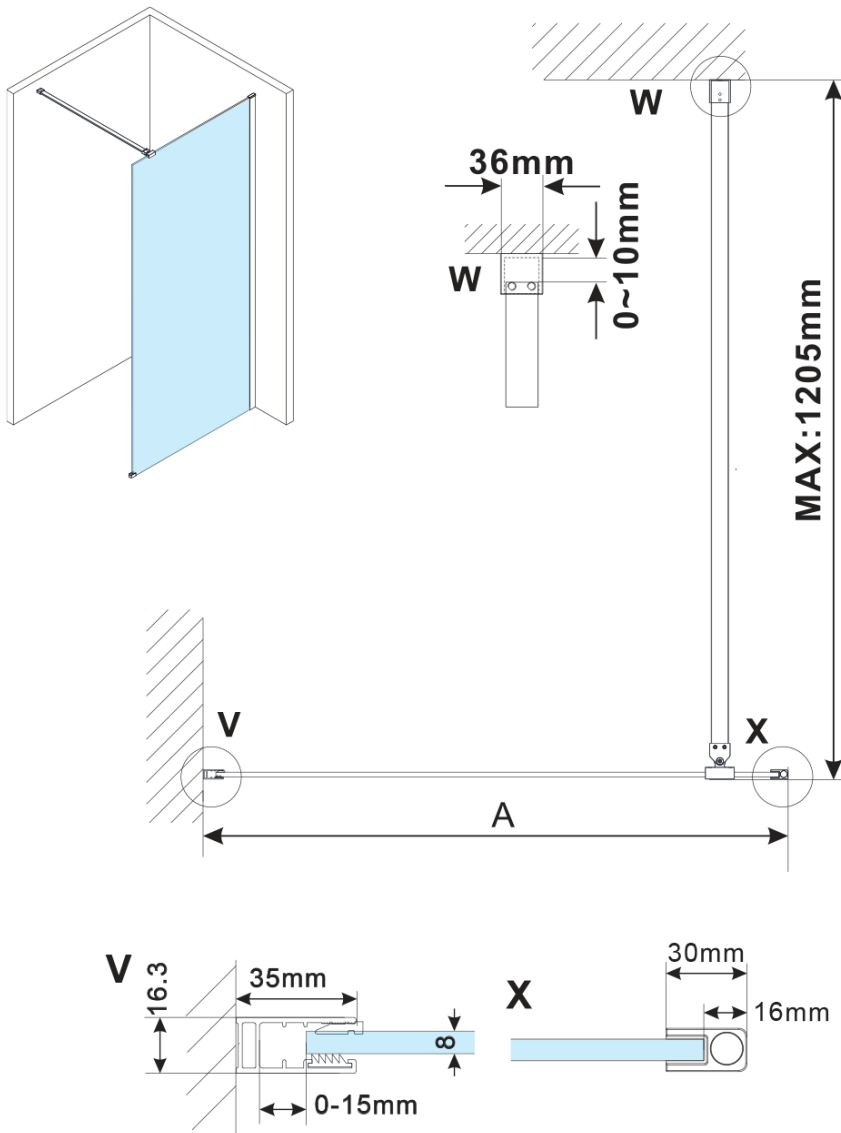

ESCA WHITE MATT jednodílná sprchová zástěna k instalaci ke stěně, sklo Flute, 1200 mm

Objednací kód: ES1312-03

Základní informace

Značka: Gelco

Série: ESCA

Rozměry

Výška: 2100 mm

Hloubka: 1200 mm

Parametry

Barva profilu: Bílá

Tvar: Jednotěnná pevná

Typ výplně: Flute sklo

Úprava skla: Antidrop

Tloušťka skla: 8 mm

Hmotnost / ks: 45.0 kg

Balení: 2 ks

Záruka: 2 roky

ESCA WHITE MATT jednodílná sprchová zástěna k instalaci ke stěně, sklo Flute, 1200 mm

Technický list

MODEL	A,mm
ES1070/ES1170/ES1270/ES1370/ES1570	690~705
ES1080/ES1180/ES1280/ES1380/ES1580	790~805
ES1090/ES1190/ES1290/ES1390/ES1590	890~905
ES1010/ES1110/ES1210/ES1310/ES1510	990~1005
ES1011/ES1111/ES1211/ES1311/ES1511	1090~1105
ES1012/ES1112/ES1212/ES1312/ES1512	1190~1205
ES1013/ES1113/ES1213/ES1313/ES1513	1290~1305
ES1014/ES1114/ES1214/ES1314/ES1514	1390~1405
ES1015/ES1115/ES1215/ES1315/ES1515	1490~1505