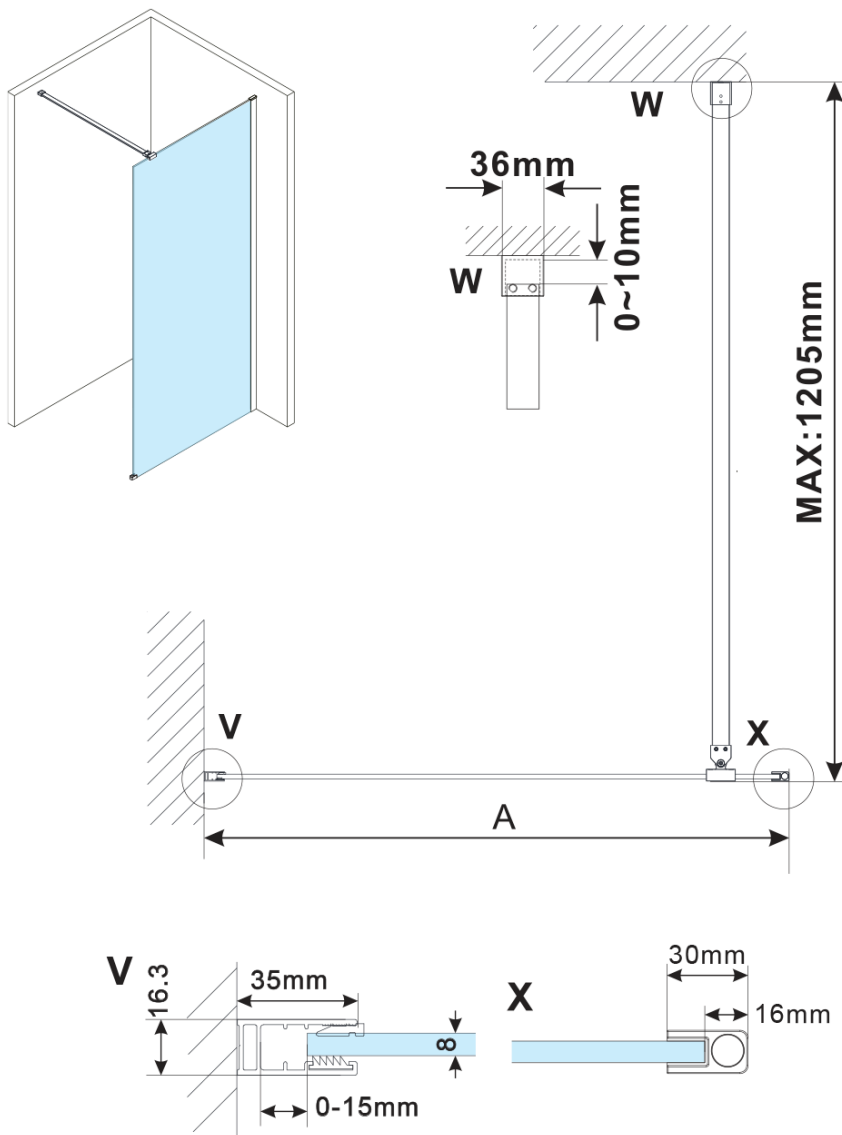

ESCA WHITE MATT jednodílná sprchová zástěna k instalaci ke stěně, sklo Flute, 1100 mm

Objednací kód: ES1311-03

Základní informace

Značka: Gelco

Série: ESCA

Rozměry

Výška: 2100 mm

Hloubka: 1100 mm

Parametry

Barva profilu: Bílá

Tvar: Jednotěnná pevná

Typ výplně: Flute sklo

Úprava skla: Antidrop

Tloušťka skla: 8 mm

Hmotnost / ks: 45.0 kg

Balení: 2 ks

Záruka: 2 roky

ESCA WHITE MATT jednodílná sprchová zástěna k instalaci ke stěně, sklo Flute, 1100 mm

Technický list

MODEL	A,mm
ES1070/ES1170/ES1270/ES1370/ES1570	690~705
ES1080/ES1180/ES1280/ES1380/ES1580	790~805
ES1090/ES1190/ES1290/ES1390/ES1590	890~905
ES1010/ES1110/ES1210/ES1310/ES1510	990~1005
ES1011/ES1111/ES1211/ES1311/ES1511	1090~1105
ES1012/ES1112/ES1212/ES1312/ES1512	1190~1205
ES1013/ES1113/ES1213/ES1313/ES1513	1290~1305
ES1014/ES1114/ES1214/ES1314/ES1514	1390~1405
ES1015/ES1115/ES1215/ES1315/ES1515	1490~1505