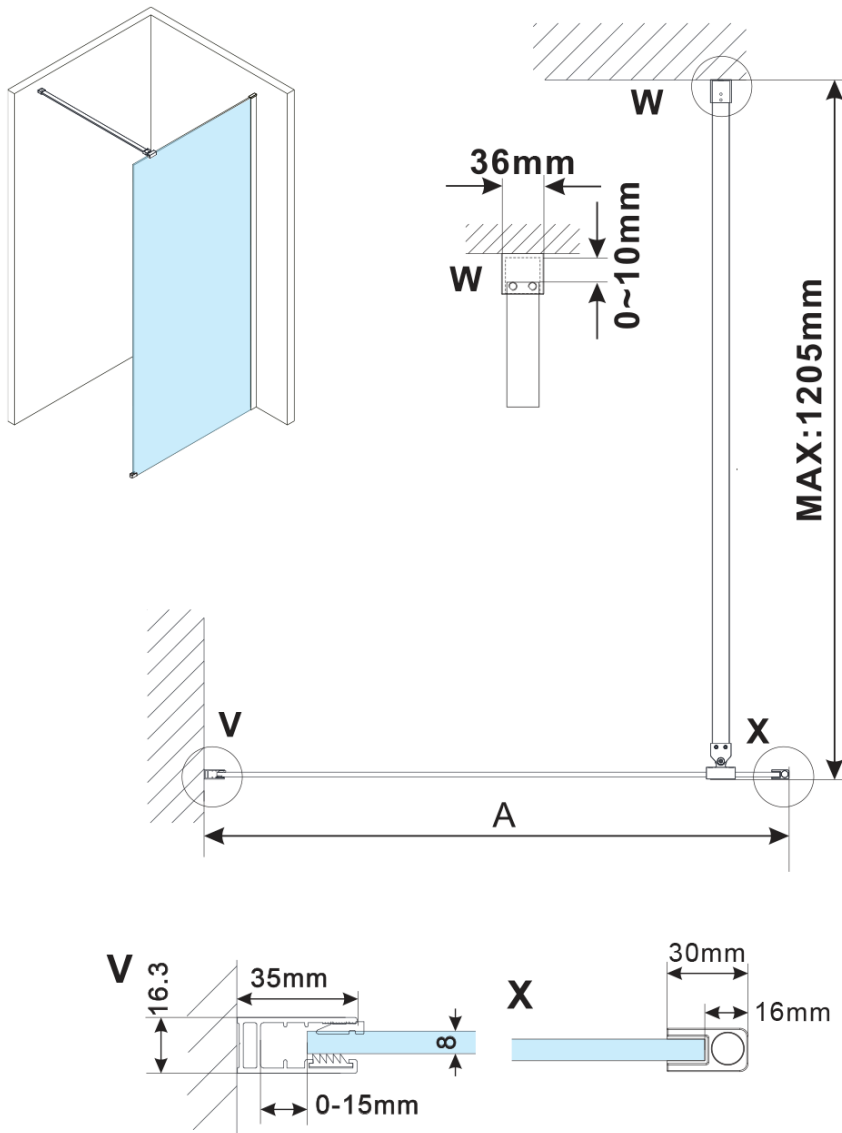

ESCA WHITE MATT jednodílná sprchová zástěna k instalaci ke stěně, sklo Flute, 1000 mm

Objednací kód: ES1310-03

Základní informace

Značka: Gelco

Série: ESCA

Rozměry

Výška: 2100 mm

Hloubka: 1000 mm

Parametry

Barva profilu: Bílá

Tvar: Jednotěnná pevná

Typ výplně: Flute sklo

Úprava skla: Antidrop

Tloušťka skla: 8 mm

Hmotnost / ks: 45.0 kg

Balení: 2 ks

Záruka: 2 roky

ESCA WHITE MATT jednodílná sprchová zástěna k instalaci ke stěně, sklo Flute, 1000 mm

Technický list

MODEL	A,mm
ES1070/ES1170/ES1270/ES1370/ES1570	690~705
ES1080/ES1180/ES1280/ES1380/ES1580	790~805
ES1090/ES1190/ES1290/ES1390/ES1590	890~905
ES1010/ES1110/ES1210/ES1310/ES1510	990~1005
ES1011/ES1111/ES1211/ES1311/ES1511	1090~1105
ES1012/ES1112/ES1212/ES1312/ES1512	1190~1205
ES1013/ES1113/ES1213/ES1313/ES1513	1290~1305
ES1014/ES1114/ES1214/ES1314/ES1514	1390~1405
ES1015/ES1115/ES1215/ES1315/ES1515	1490~1505