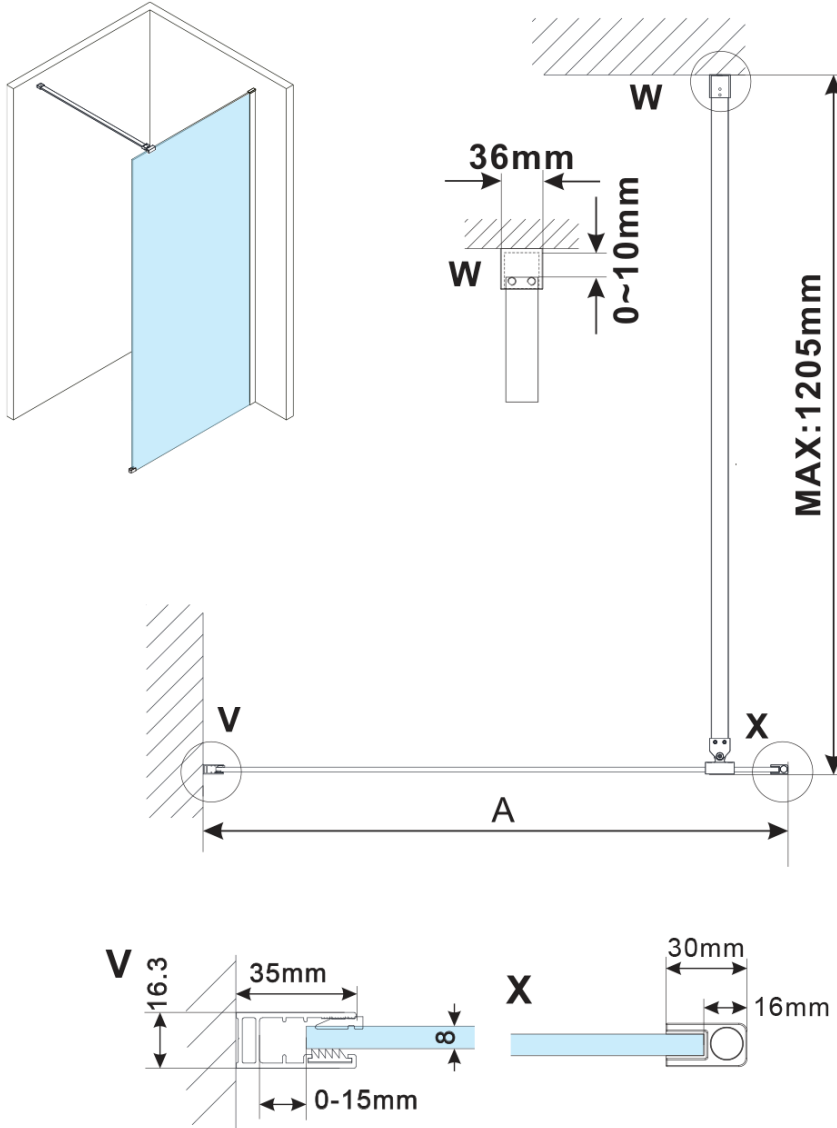

ESCA WHITE MATT jednodílná sprchová zástěna k instalaci ke stěně, kouřové sklo, 700 mm

Objednací kód: ES1270-03

Základní informace

Značka: Gelco

Série: ESCA

Rozměry

Výška: 2100 mm

Hloubka: 700 mm

Parametry

Barva profilu: Bílá

Tvar: Jednostěnná pevná

Typ výplně: Kouřové sklo

Úprava skla: Antidrop

Tloušťka skla: 8 mm

Hmotnost / ks: 45.0 kg

Balení: 2 ks

Záruka: 2 roky

ESCA WHITE MATT jednodílná sprchová zástěna k instalaci ke stěně, kouřové sklo, 700 mm

Technický list

MODEL	A,mm
ES1070/ES1170/ES1270/ES1370/ES1570	690~705
ES1080/ES1180/ES1280/ES1380/ES1580	790~805
ES1090/ES1190/ES1290/ES1390/ES1590	890~905
ES1010/ES1110/ES1210/ES1310/ES1510	990~1005
ES1011/ES1111/ES1211/ES1311/ES1511	1090~1105
ES1012/ES1112/ES1212/ES1312/ES1512	1190~1205
ES1013/ES1113/ES1213/ES1313/ES1513	1290~1305
ES1014/ES1114/ES1214/ES1314/ES1514	1390~1405
ES1015/ES1115/ES1215/ES1315/ES1515	1490~1505