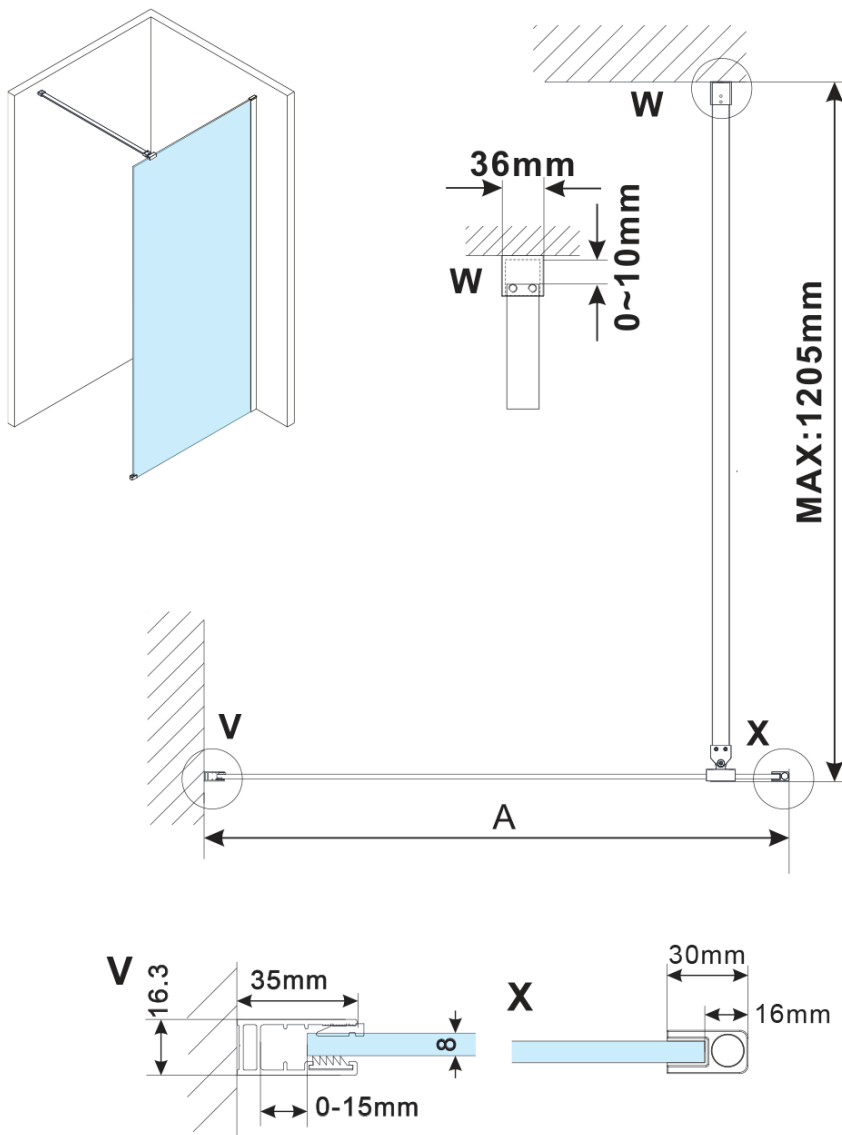

ESCA WHITE MATT jednodílná sprchová zástěna k instalaci ke stěně, kouřové sklo, 1400 mm

Objednací kód: ES1214-03

Základní informace

Značka: Gelco

Série: ESCA

Rozměry

Výška: 2100 mm

Hloubka: 1400 mm

Parametry

Barva profilu: Bílá

Tvar: Jednostěnná pevná

Typ výplně: Kouřové sklo

Úprava skla: Antidrop

Tloušťka skla: 8 mm

Hmotnost / ks: 45.0 kg

Balení: 2 ks

Záruka: 2 roky

ESCA WHITE MATT jednodílná sprchová zástěna k instalaci ke stěně, kouřové sklo, 1400 mm

Technický list

MODEL	A,mm
ES1070/ES1170/ES1270/ES1370/ES1570	690~705
ES1080/ES1180/ES1280/ES1380/ES1580	790~805
ES1090/ES1190/ES1290/ES1390/ES1590	890~905
ES1010/ES1110/ES1210/ES1310/ES1510	990~1005
ES1011/ES1111/ES1211/ES1311/ES1511	1090~1105
ES1012/ES1112/ES1212/ES1312/ES1512	1190~1205
ES1013/ES1113/ES1213/ES1313/ES1513	1290~1305
ES1014/ES1114/ES1214/ES1314/ES1514	1390~1405
ES1015/ES1115/ES1215/ES1315/ES1515	1490~1505