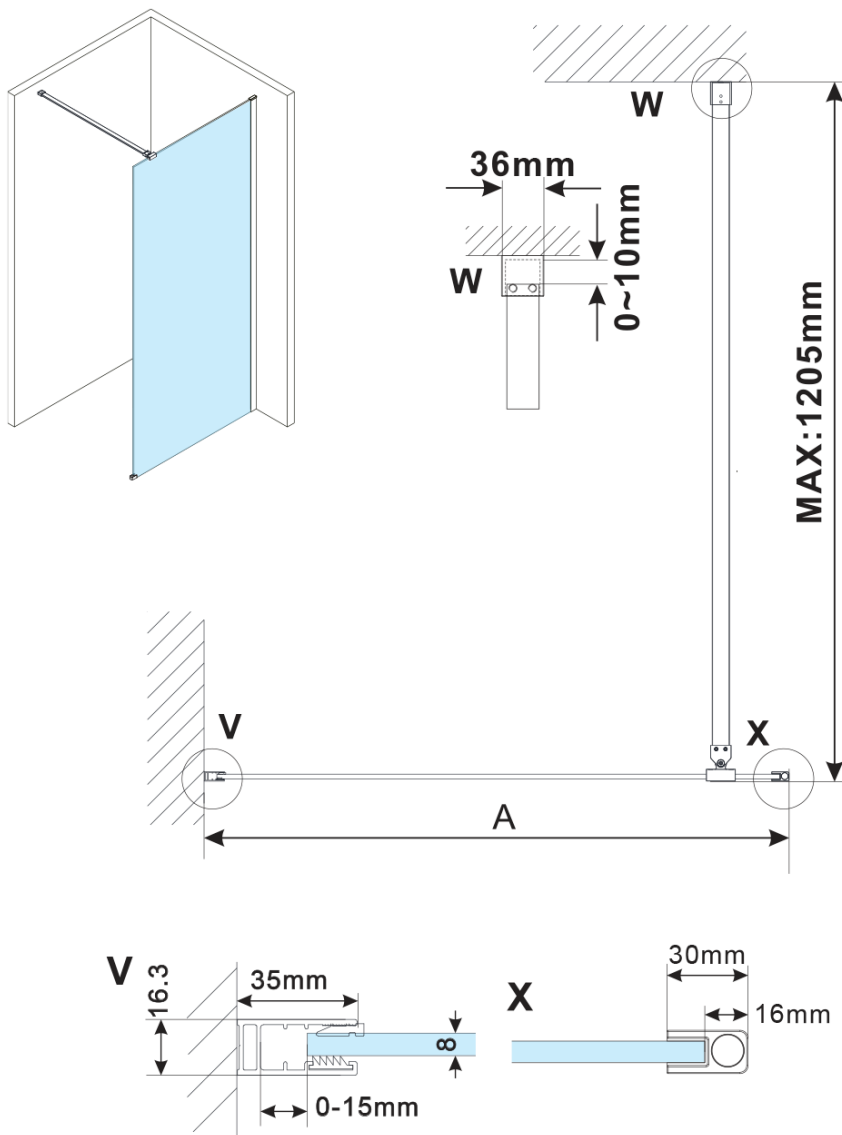

ESCA WHITE MATT jednodílná sprchová zástěna k instalaci ke stěně, kouřové sklo, 1200 mm

Objednací kód: ES1212-03

Základní informace

Značka: Gelco

Série: ESCA

Rozměry

Výška: 2100 mm

Hloubka: 1200 mm

Parametry

Barva profilu: Bílá

Tvar: Jednostěnná pevná

Typ výplně: Kouřové sklo

Úprava skla: Antidrop

Tloušťka skla: 8 mm

Hmotnost / ks: 45.0 kg

Balení: 2 ks

Záruka: 2 roky

ESCA WHITE MATT jednodílná sprchová zástěna k instalaci ke stěně, kouřové sklo, 1200 mm

Technický list

MODEL	A,mm
ES1070/ES1170/ES1270/ES1370/ES1570	690~705
ES1080/ES1180/ES1280/ES1380/ES1580	790~805
ES1090/ES1190/ES1290/ES1390/ES1590	890~905
ES1010/ES1110/ES1210/ES1310/ES1510	990~1005
ES1011/ES1111/ES1211/ES1311/ES1511	1090~1105
ES1012/ES1112/ES1212/ES1312/ES1512	1190~1205
ES1013/ES1113/ES1213/ES1313/ES1513	1290~1305
ES1014/ES1114/ES1214/ES1314/ES1514	1390~1405
ES1015/ES1115/ES1215/ES1315/ES1515	1490~1505