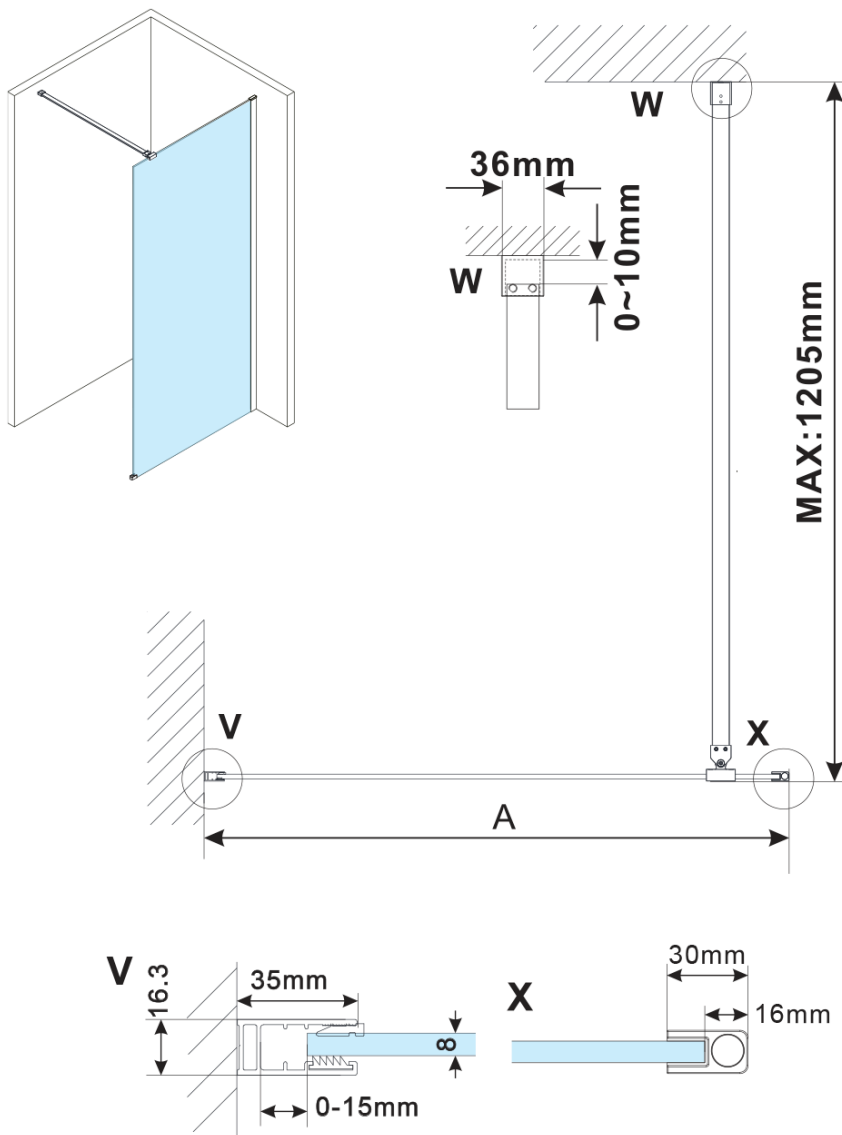

ESCA WHITE MATT jednodílná sprchová zástěna k instalaci ke stěně, kouřové sklo, 1100 mm

Objednací kód: ES1211-03

Základní informace

Značka: Gelco

Série: ESCA

Rozměry

Výška: 2100 mm

Hloubka: 1100 mm

Parametry

Barva profilu: Bílá

Tvar: Jednostěnná pevná

Typ výplně: Kouřové sklo

Úprava skla: Antidrop

Tloušťka skla: 8 mm

Hmotnost / ks: 45.0 kg

Balení: 2 ks

Záruka: 2 roky

ESCA WHITE MATT jednodílná sprchová zástěna k instalaci ke stěně, kouřové sklo, 1100 mm

Technický list

MODEL	A,mm
ES1070/ES1170/ES1270/ES1370/ES1570	690~705
ES1080/ES1180/ES1280/ES1380/ES1580	790~805
ES1090/ES1190/ES1290/ES1390/ES1590	890~905
ES1010/ES1110/ES1210/ES1310/ES1510	990~1005
ES1011/ES1111/ES1211/ES1311/ES1511	1090~1105
ES1012/ES1112/ES1212/ES1312/ES1512	1190~1205
ES1013/ES1113/ES1213/ES1313/ES1513	1290~1305
ES1014/ES1114/ES1214/ES1314/ES1514	1390~1405
ES1015/ES1115/ES1215/ES1315/ES1515	1490~1505