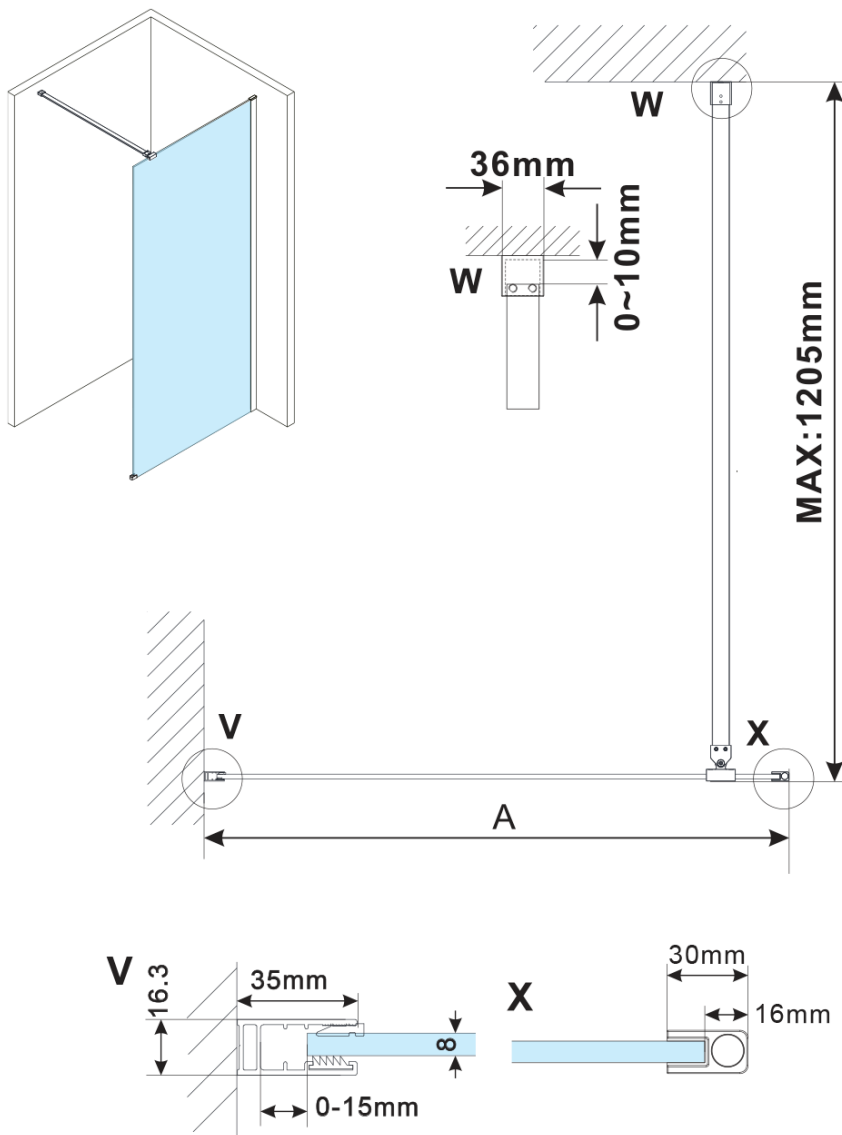

ESCA WHITE MATT jednodílná sprchová zástěna k instalaci ke stěně, kouřové sklo, 1000 mm

Technický list

MODEL	A,mm
ES1070/ES1170/ES1270/ES1370/ES1570	690~705
ES1080/ES1180/ES1280/ES1380/ES1580	790~805
ES1090/ES1190/ES1290/ES1390/ES1590	890~905
ES1010/ES1110/ES1210/ES1310/ES1510	990~1005
ES1011/ES1111/ES1211/ES1311/ES1511	1090~1105
ES1012/ES1112/ES1212/ES1312/ES1512	1190~1205
ES1013/ES1113/ES1213/ES1313/ES1513	1290~1305
ES1014/ES1114/ES1214/ES1314/ES1514	1390~1405
ES1015/ES1115/ES1215/ES1315/ES1515	1490~1505