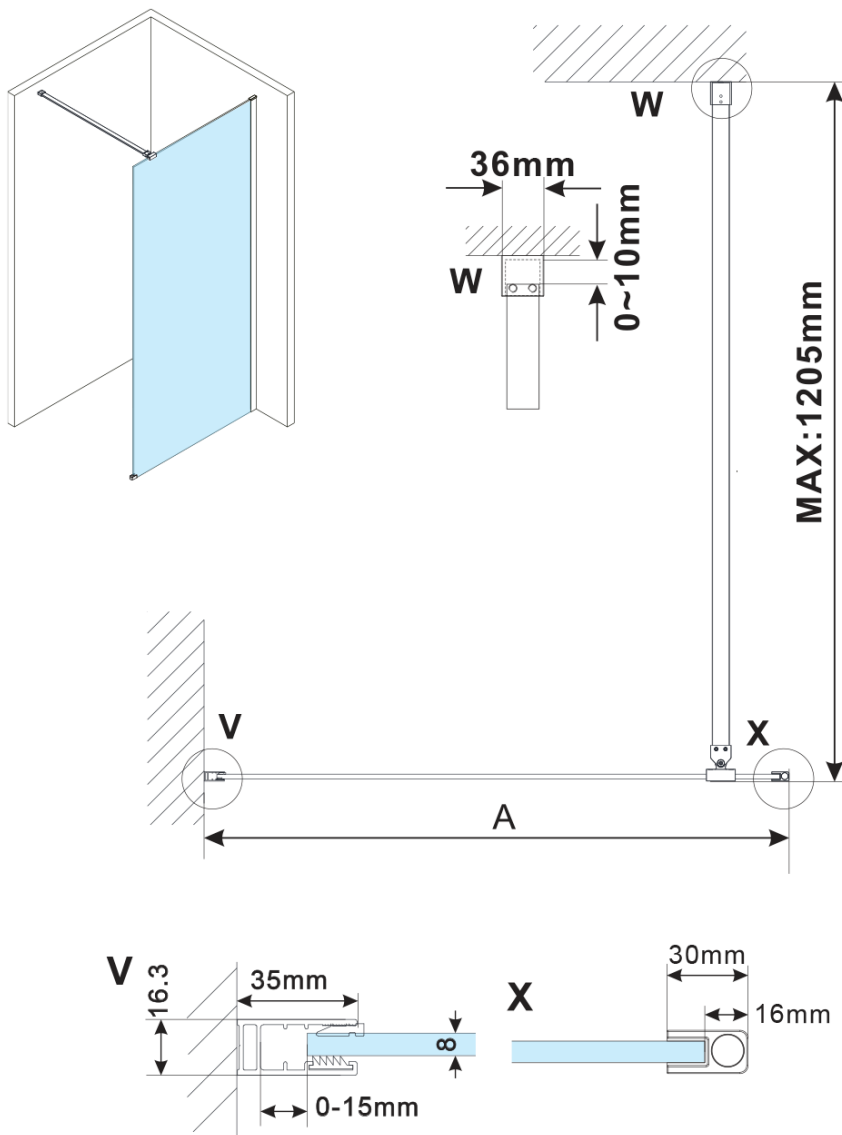

## Rozměry

Výška: 2100 mm

Hloubka: 800 mm

## Parametry

Barva profilu: Chrom - Leštěný hliník

Tvar: Jednostěnná pevná

Typ výplně: Marron sklo

Úprava skla: Antidrop

Tloušťka skla: 8 mm

Hmotnost / ks: 45.0 kg

Balení: 2 ks

# ESCA CHROME jednodílná sprchová zástěna k instalaci ke stěně, sklo Marron, 800 mm

## Technický list

MODEL	A,mm
ES1070/ES1170/ES1270/ES1370/ES1570	690~705
ES1080/ES1180/ES1280/ES1380/ES1580	790~805
ES1090/ES1190/ES1290/ES1390/ES1590	890~905
ES1010/ES1110/ES1210/ES1310/ES1510	990~1005
ES1011/ES1111/ES1211/ES1311/ES1511	1090~1105
ES1012/ES1112/ES1212/ES1312/ES1512	1190~1205
ES1013/ES1113/ES1213/ES1313/ES1513	1290~1305
ES1014/ES1114/ES1214/ES1314/ES1514	1390~1405
ES1015/ES1115/ES1215/ES1315/ES1515	1490~1505