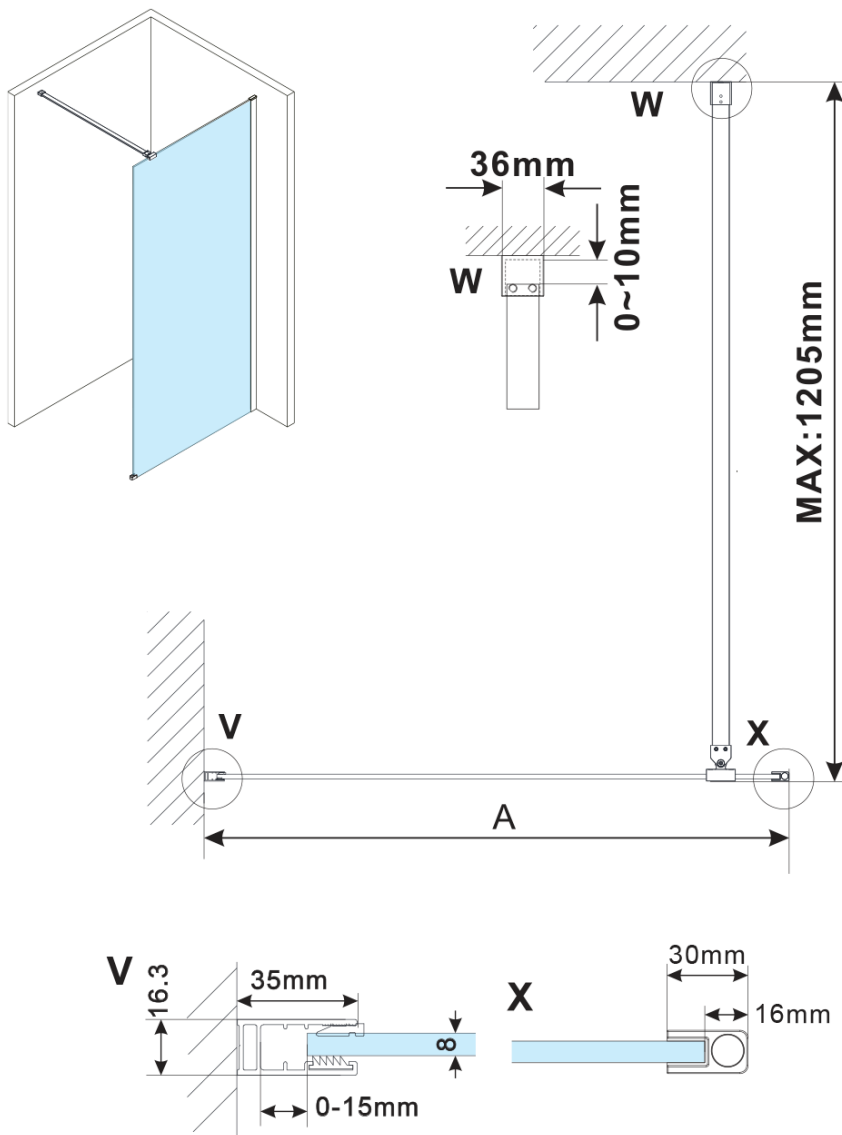

ESCA CHROME jednodílná sprchová zástěna k instalaci ke stěně, sklo Marron, 700 mm

Objednací kód: ES1570-01

Základní informace

Značka: Gelco

Série: ESCA

Rozměry

Výška: 2100 mm

Hloubka: 700 mm

Parametry

Barva profilu: Chrom - Leštěný hliník

Tvar: Jednostěnná pevná

Typ výplně: Marron sklo

Úprava skla: Antidrop

Tloušťka skla: 8 mm

Hmotnost / ks: 45.0 kg

Balení: 2 ks

Záruka: 2 roky

ESCA CHROME jednodílná sprchová zástěna k instalaci ke stěně, sklo Marron, 700 mm

Technický list

MODEL	A,mm
ES1070/ES1170/ES1270/ES1370/ES1570	690~705
ES1080/ES1180/ES1280/ES1380/ES1580	790~805
ES1090/ES1190/ES1290/ES1390/ES1590	890~905
ES1010/ES1110/ES1210/ES1310/ES1510	990~1005
ES1011/ES1111/ES1211/ES1311/ES1511	1090~1105
ES1012/ES1112/ES1212/ES1312/ES1512	1190~1205
ES1013/ES1113/ES1213/ES1313/ES1513	1290~1305
ES1014/ES1114/ES1214/ES1314/ES1514	1390~1405
ES1015/ES1115/ES1215/ES1315/ES1515	1490~1505