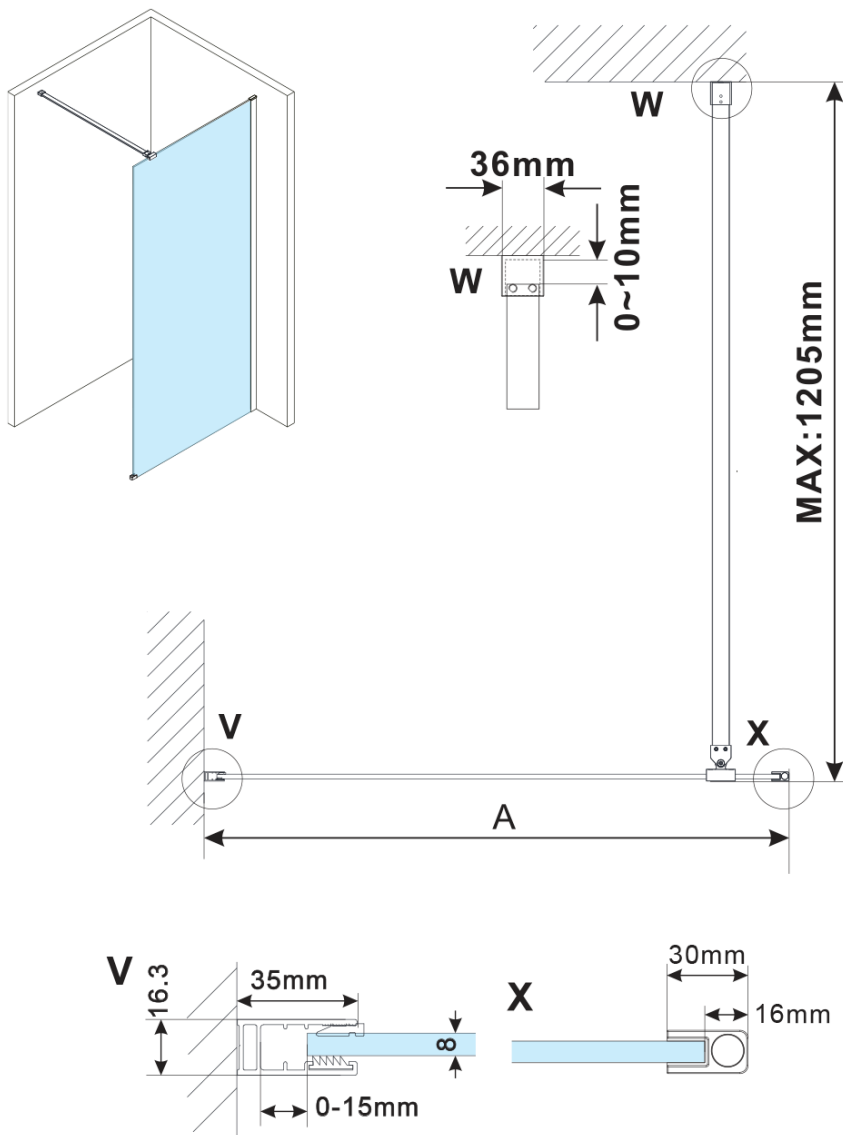

ESCA CHROME jednodílná sprchová zástěna k instalaci ke stěně, sklo Marron, 1300 mm

Objednací kód: ES1513-01

Základní informace

Značka: Gelco

Série: ESCA

Rozměry

Výška: 2100 mm

Hloubka: 1300 mm

Parametry

Barva profilu: Chrom - Leštěný hliník

Tvar: Jednostěnná pevná

Typ výplně: Marron sklo

Úprava skla: Antidrop

Tloušťka skla: 8 mm

Hmotnost / ks: 45.0 kg

Balení: 2 ks

Záruka: 2 roky

ESCA CHROME jednodílná sprchová zástěna k instalaci ke stěně, sklo Marron, 1300 mm

Technický list

MODEL	A,mm
ES1070/ES1170/ES1270/ES1370/ES1570	690~705
ES1080/ES1180/ES1280/ES1380/ES1580	790~805
ES1090/ES1190/ES1290/ES1390/ES1590	890~905
ES1010/ES1110/ES1210/ES1310/ES1510	990~1005
ES1011/ES1111/ES1211/ES1311/ES1511	1090~1105
ES1012/ES1112/ES1212/ES1312/ES1512	1190~1205
ES1013/ES1113/ES1213/ES1313/ES1513	1290~1305
ES1014/ES1114/ES1214/ES1314/ES1514	1390~1405
ES1015/ES1115/ES1215/ES1315/ES1515	1490~1505