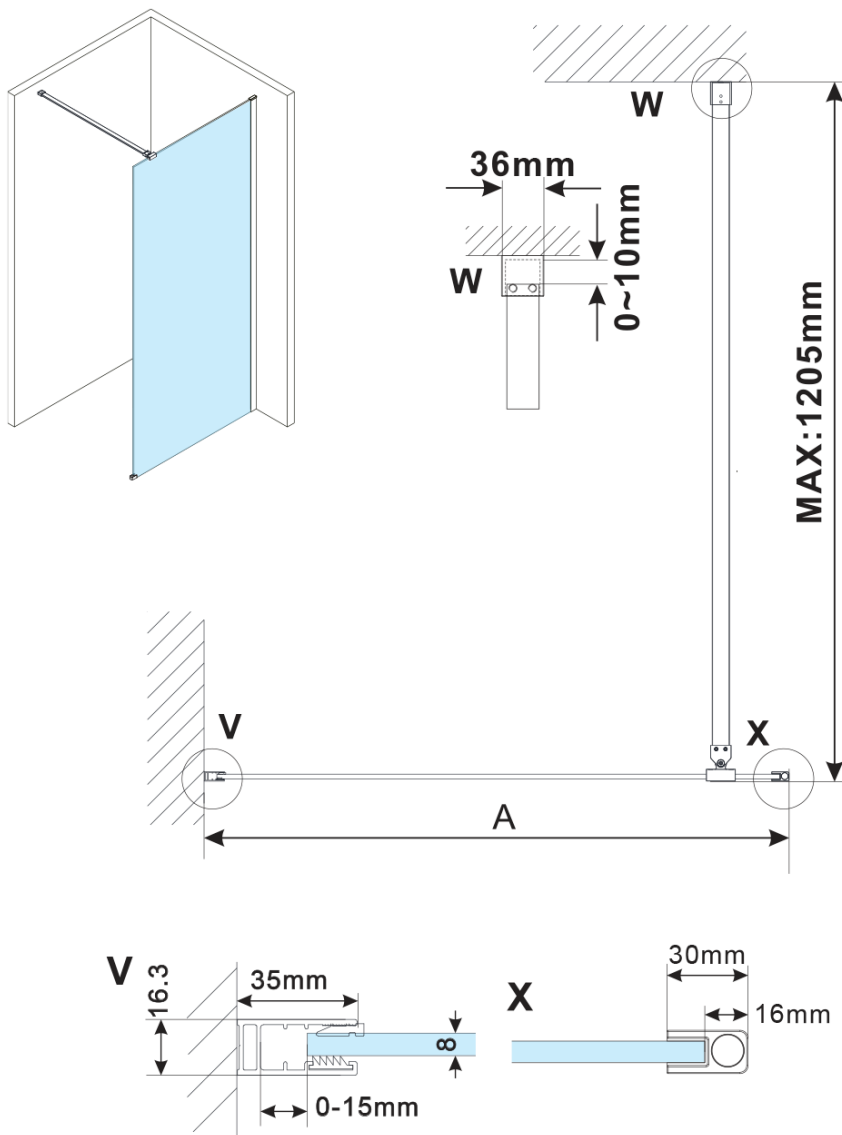

ESCA CHROME jednodílná sprchová zástěna k instalaci ke stěně, sklo Marron, 1200 mm

Objednací kód: ES1512-01

Základní informace

Značka: Gelco

Série: ESCA

Rozměry

Výška: 2100 mm

Hloubka: 1200 mm

Parametry

Barva profilu: Chrom - Leštěný hliník

Tvar: Jednostěnná pevná

Typ výplně: Marron sklo

Úprava skla: Antidrop

Tloušťka skla: 8 mm

Hmotnost / ks: 45.0 kg

Balení: 2 ks

Záruka: 2 roky

ESCA CHROME jednodílná sprchová zástěna k instalaci ke stěně, sklo Marron, 1200 mm

Technický list

MODEL	A,mm
ES1070/ES1170/ES1270/ES1370/ES1570	690~705
ES1080/ES1180/ES1280/ES1380/ES1580	790~805
ES1090/ES1190/ES1290/ES1390/ES1590	890~905
ES1010/ES1110/ES1210/ES1310/ES1510	990~1005
ES1011/ES1111/ES1211/ES1311/ES1511	1090~1105
ES1012/ES1112/ES1212/ES1312/ES1512	1190~1205
ES1013/ES1113/ES1213/ES1313/ES1513	1290~1305
ES1014/ES1114/ES1214/ES1314/ES1514	1390~1405
ES1015/ES1115/ES1215/ES1315/ES1515	1490~1505