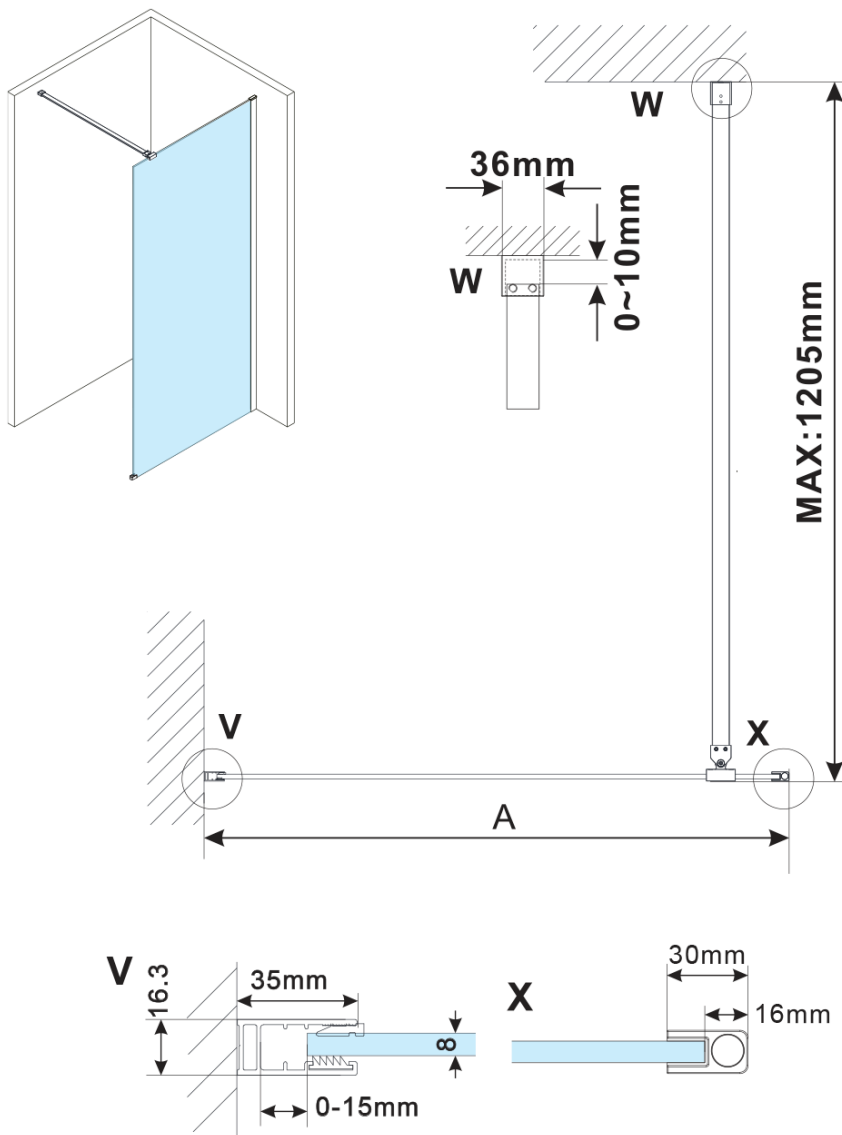

## Rozměry

Výška: 2100 mm

Hloubka: 1100 mm

## Parametry

Barva profilu: Chrom - Leštěný hliník

Tvar: Jednostěnná pevná

Typ výplně: Marron sklo

Úprava skla: Antidrop

Tloušťka skla: 8 mm

Hmotnost / ks: 45.0 kg

Balení: 2 ks

# ESCA CHROME jednodílná sprchová zástěna k instalaci ke stěně, sklo Marron, 1100 mm

## Technický list

MODEL	A,mm
ES1070/ES1170/ES1270/ES1370/ES1570	690~705
ES1080/ES1180/ES1280/ES1380/ES1580	790~805
ES1090/ES1190/ES1290/ES1390/ES1590	890~905
ES1010/ES1110/ES1210/ES1310/ES1510	990~1005
ES1011/ES1111/ES1211/ES1311/ES1511	1090~1105
ES1012/ES1112/ES1212/ES1312/ES1512	1190~1205
ES1013/ES1113/ES1213/ES1313/ES1513	1290~1305
ES1014/ES1114/ES1214/ES1314/ES1514	1390~1405
ES1015/ES1115/ES1215/ES1315/ES1515	1490~1505