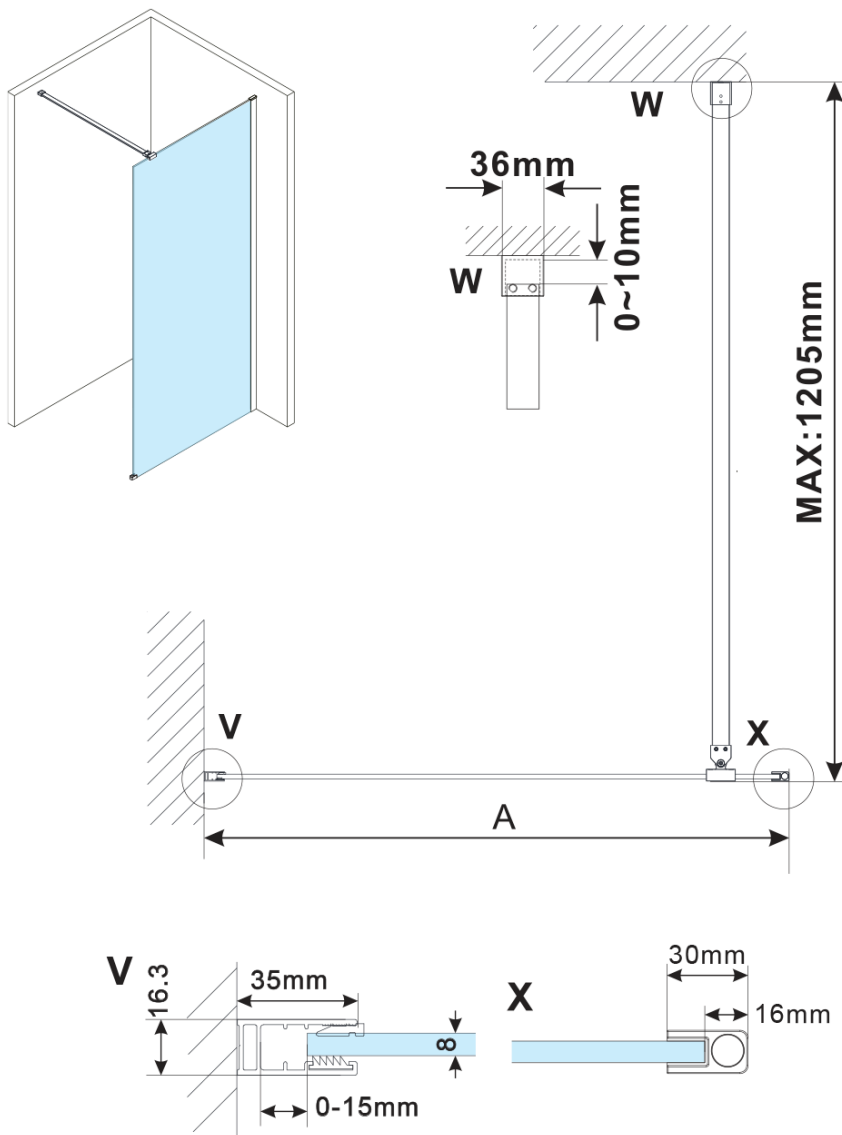

ESCA CHROME jednodílná sprchová zástěna k instalaci ke stěně, sklo Flute, 800 mm

Objednací kód: ES1380-01

Základní informace

Značka: Gelco

Série: ESCA

Rozměry

Výška: 2100 mm

Hloubka: 800 mm

Parametry

Barva profilu: Chrom - Leštěný hliník

Tvar: Jednostěnná pevná

Typ výplně: Flute sklo

Úprava skla: Antidrop

Tloušťka skla: 8 mm

Hmotnost / ks: 45.0 kg

Balení: 2 ks

Záruka: 2 roky

ESCA CHROME jednodílná sprchová zástěna k instalaci ke stěně, sklo Flute, 800 mm

Technický list

MODEL	A,mm
ES1070/ES1170/ES1270/ES1370/ES1570	690~705
ES1080/ES1180/ES1280/ES1380/ES1580	790~805
ES1090/ES1190/ES1290/ES1390/ES1590	890~905
ES1010/ES1110/ES1210/ES1310/ES1510	990~1005
ES1011/ES1111/ES1211/ES1311/ES1511	1090~1105
ES1012/ES1112/ES1212/ES1312/ES1512	1190~1205
ES1013/ES1113/ES1213/ES1313/ES1513	1290~1305
ES1014/ES1114/ES1214/ES1314/ES1514	1390~1405
ES1015/ES1115/ES1215/ES1315/ES1515	1490~1505