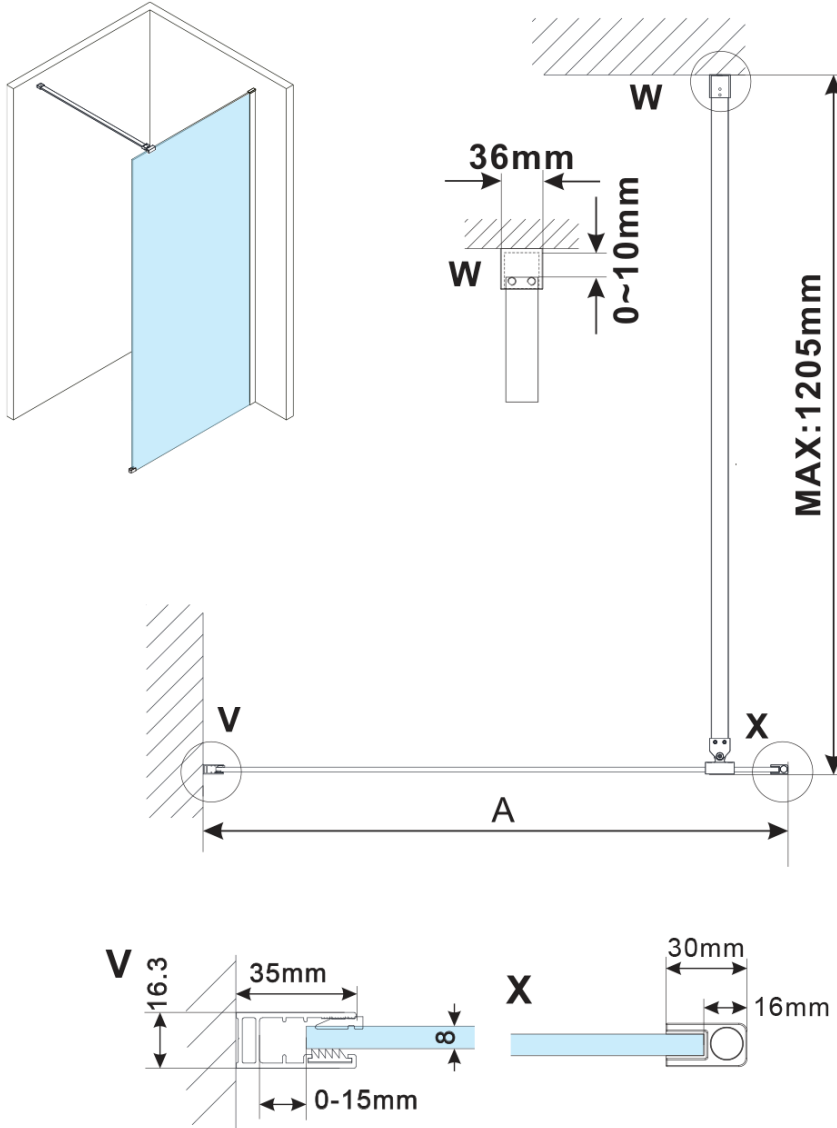

ESCA CHROME jednodílná sprchová zástěna k instalaci ke stěně, sklo Flute, 1300 mm

Objednací kód: ES1313-01

Základní informace

Značka: Gelco

Série: ESCA

Rozměry

Výška: 2100 mm

Hloubka: 1300 mm

Parametry

Barva profilu: Chrom - Leštěný hliník

Tvar: Jednostěnná pevná

Typ výplně: Flute sklo

Úprava skla: Antidrop

Tloušťka skla: 8 mm

Hmotnost / ks: 45.0 kg

Balení: 2 ks

Záruka: 2 roky

ESCA CHROME jednodílná sprchová zástěna k instalaci ke stěně, sklo Flute, 1300 mm

Technický list

MODEL	A,mm
ES1070/ES1170/ES1270/ES1370/ES1570	690~705
ES1080/ES1180/ES1280/ES1380/ES1580	790~805
ES1090/ES1190/ES1290/ES1390/ES1590	890~905
ES1010/ES1110/ES1210/ES1310/ES1510	990~1005
ES1011/ES1111/ES1211/ES1311/ES1511	1090~1105
ES1012/ES1112/ES1212/ES1312/ES1512	1190~1205
ES1013/ES1113/ES1213/ES1313/ES1513	1290~1305
ES1014/ES1114/ES1214/ES1314/ES1514	1390~1405
ES1015/ES1115/ES1215/ES1315/ES1515	1490~1505