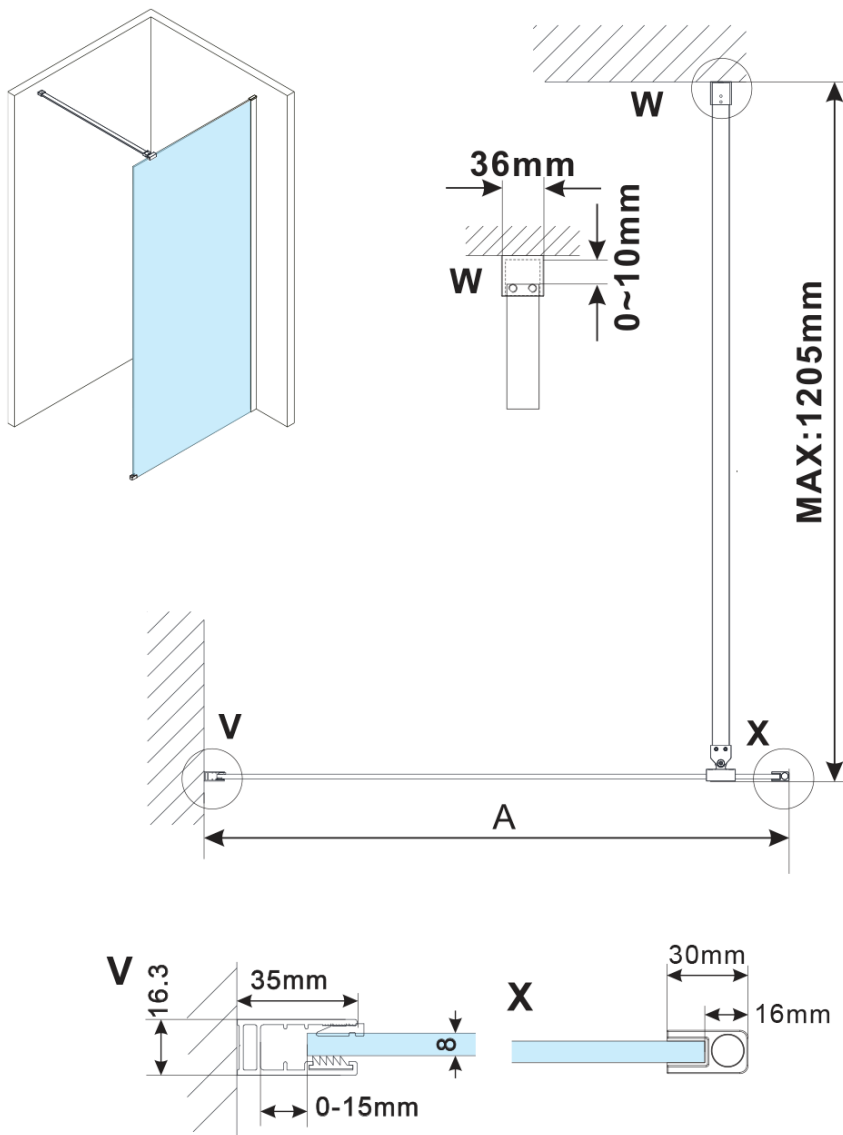

## Rozměry

Výška: 2100 mm

Hloubka: 1200 mm

## Parametry

Barva profilu: Chrom - Leštěný hliník

Tvar: Jednostěnná pevná

Typ výplně: Flute sklo

Úprava skla: Antidrop

Tloušťka skla: 8 mm

Hmotnost / ks: 45.0 kg

Balení: 2 ks

# ESCA CHROME jednodílná sprchová zástěna k instalaci ke stěně, sklo Flute, 1200 mm

## Technický list

MODEL	A,mm
ES1070/ES1170/ES1270/ES1370/ES1570	690~705
ES1080/ES1180/ES1280/ES1380/ES1580	790~805
ES1090/ES1190/ES1290/ES1390/ES1590	890~905
ES1010/ES1110/ES1210/ES1310/ES1510	990~1005
ES1011/ES1111/ES1211/ES1311/ES1511	1090~1105
ES1012/ES1112/ES1212/ES1312/ES1512	1190~1205
ES1013/ES1113/ES1213/ES1313/ES1513	1290~1305
ES1014/ES1114/ES1214/ES1314/ES1514	1390~1405
ES1015/ES1115/ES1215/ES1315/ES1515	1490~1505