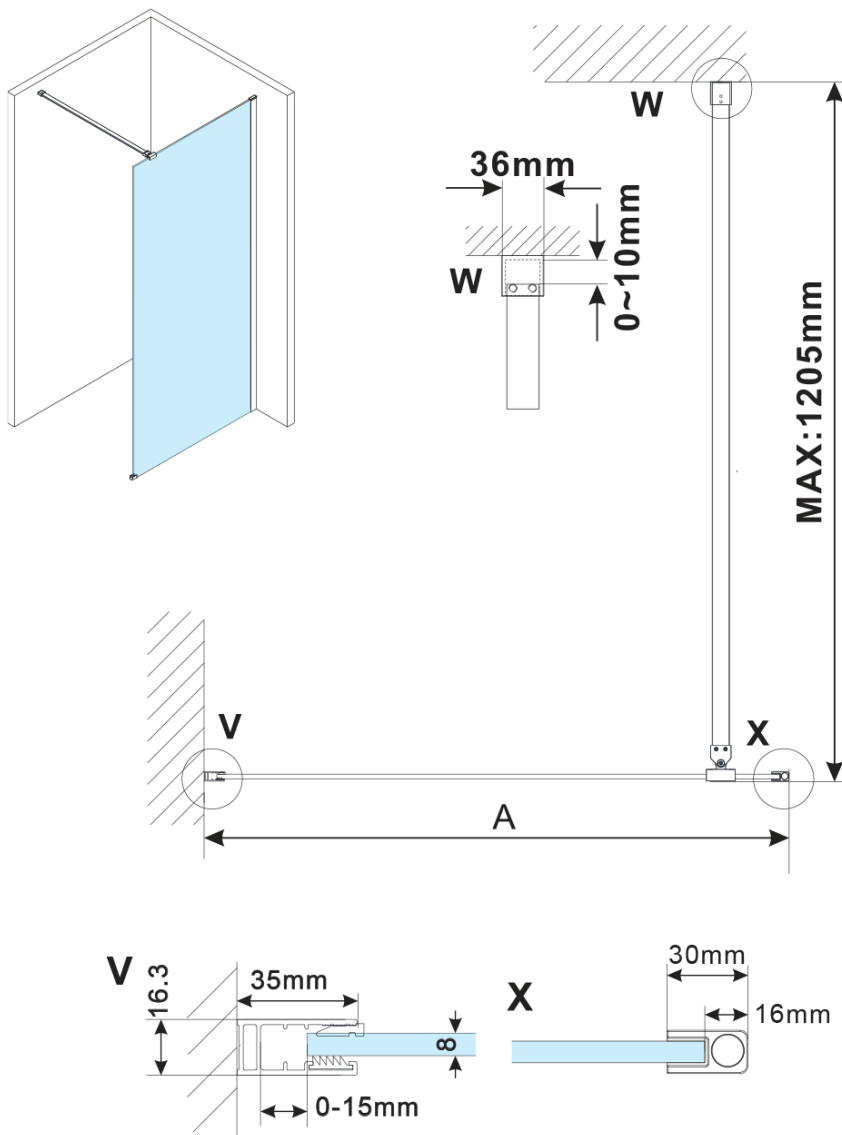

## Rozměry

Výška: 2100 mm

Hloubka: 1100 mm

## Parametry

Barva profilu: Chrom - Leštěný hliník

Tvar: Jednostěnná pevná

Typ výplně: Flute sklo

Úprava skla: Antidrop

Tloušťka skla: 8 mm

Hmotnost / ks: 45.0 kg

Balení: 2 ks

# ESCA CHROME jednodílná sprchová zástěna k instalaci ke stěně, sklo Flute, 1100 mm

## Technický list

MODEL	A,mm
ES1070/ES1170/ES1270/ES1370/ES1570	690~705
ES1080/ES1180/ES1280/ES1380/ES1580	790~805
ES1090/ES1190/ES1290/ES1390/ES1590	890~905
ES1010/ES1110/ES1210/ES1310/ES1510	990~1005
ES1011/ES1111/ES1211/ES1311/ES1511	1090~1105
ES1012/ES1112/ES1212/ES1312/ES1512	1190~1205
ES1013/ES1113/ES1213/ES1313/ES1513	1290~1305
ES1014/ES1114/ES1214/ES1314/ES1514	1390~1405
ES1015/ES1115/ES1215/ES1315/ES1515	1490~1505