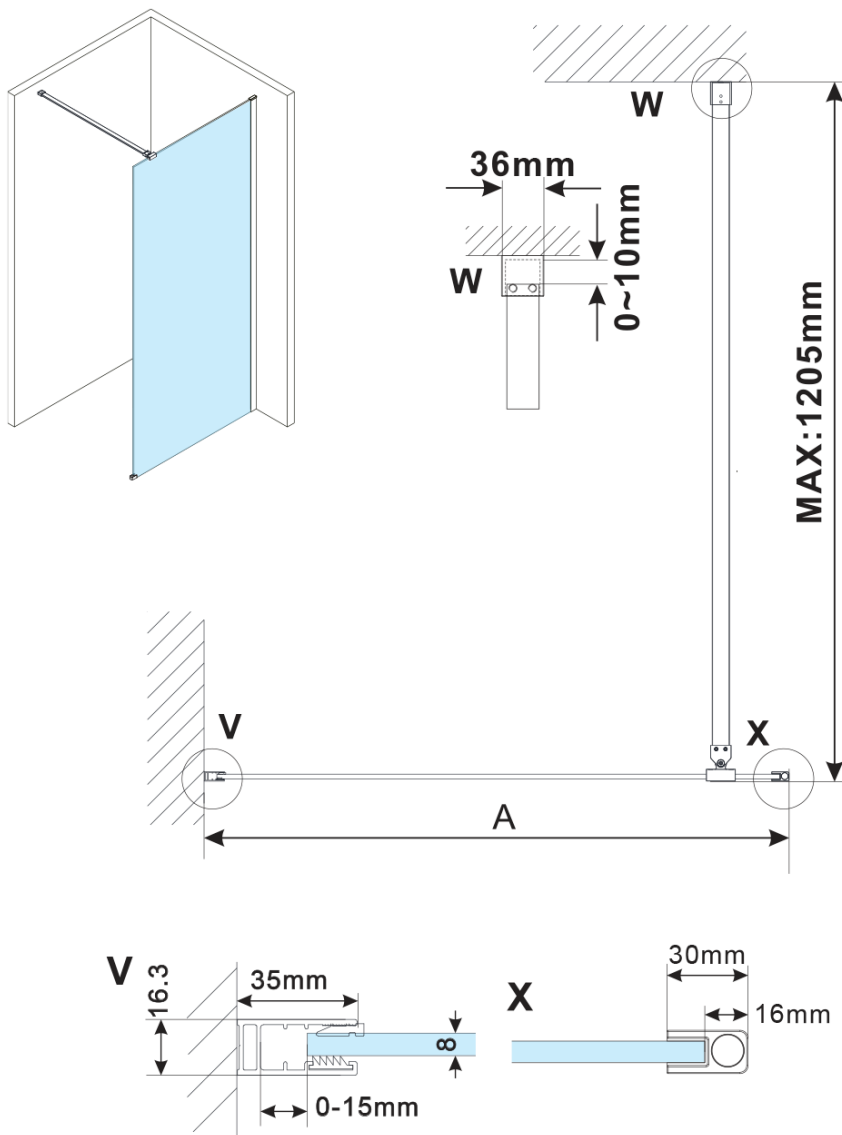

ESCA CHROME jednodílná sprchová zástěna k instalaci ke stěně, sklo Flute, 1000 mm

Objednací kód: ES1310-01

Základní informace

Značka: Gelco

Série: ESCA

Rozměry

Výška: 2100 mm

Hloubka: 1000 mm

Parametry

Barva profilu: Chrom - Leštěný hliník

Tvar: Jednostěnná pevná

Typ výplně: Flute sklo

Úprava skla: Antidrop

Tloušťka skla: 8 mm

Hmotnost / ks: 45.0 kg

Balení: 2 ks

Záruka: 2 roky

ESCA CHROME jednodílná sprchová zástěna k instalaci ke stěně, sklo Flute, 1000 mm

Technický list

MODEL	A,mm
ES1070/ES1170/ES1270/ES1370/ES1570	690~705
ES1080/ES1180/ES1280/ES1380/ES1580	790~805
ES1090/ES1190/ES1290/ES1390/ES1590	890~905
ES1010/ES1110/ES1210/ES1310/ES1510	990~1005
ES1011/ES1111/ES1211/ES1311/ES1511	1090~1105
ES1012/ES1112/ES1212/ES1312/ES1512	1190~1205
ES1013/ES1113/ES1213/ES1313/ES1513	1290~1305
ES1014/ES1114/ES1214/ES1314/ES1514	1390~1405
ES1015/ES1115/ES1215/ES1315/ES1515	1490~1505