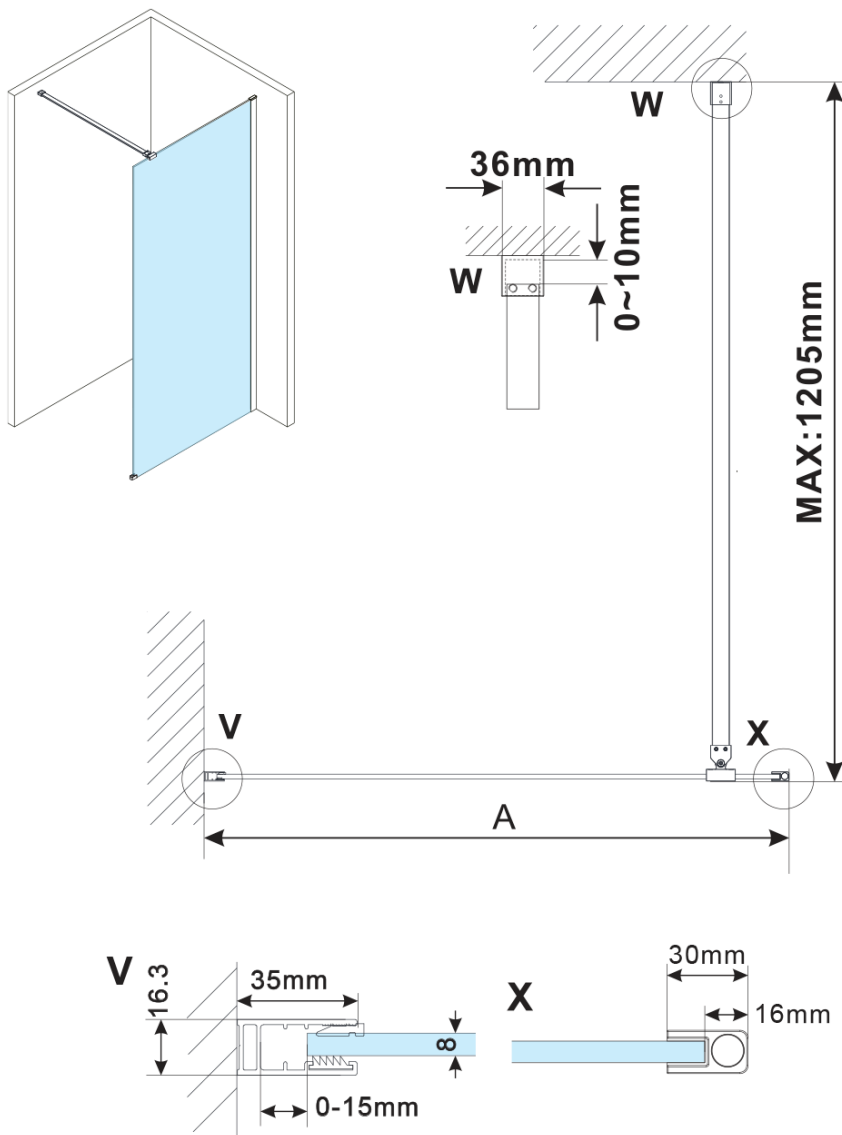

ESCA CHROME jednodílná sprchová zástěna k instalaci ke stěně, kouřové sklo, 800 mm

Objednací kód: ES1280-01

Základní informace

Značka: Gelco

Série: ESCA

Rozměry

Výška: 2100 mm

Hloubka: 800 mm

Parametry

Barva profilu: Chrom - Leštěný hliník

Tvar: Jednostěnná pevná

Typ výplně: Kouřové sklo

Úprava skla: Antidrop

Tloušťka skla: 8 mm

Hmotnost / ks: 45.0 kg

Balení: 2 ks

Záruka: 2 roky

ESCA CHROME jednodílná sprchová zástěna k instalaci ke stěně, kouřové sklo, 800 mm

Technický list

MODEL	A,mm
ES1070/ES1170/ES1270/ES1370/ES1570	690~705
ES1080/ES1180/ES1280/ES1380/ES1580	790~805
ES1090/ES1190/ES1290/ES1390/ES1590	890~905
ES1010/ES1110/ES1210/ES1310/ES1510	990~1005
ES1011/ES1111/ES1211/ES1311/ES1511	1090~1105
ES1012/ES1112/ES1212/ES1312/ES1512	1190~1205
ES1013/ES1113/ES1213/ES1313/ES1513	1290~1305
ES1014/ES1114/ES1214/ES1314/ES1514	1390~1405
ES1015/ES1115/ES1215/ES1315/ES1515	1490~1505