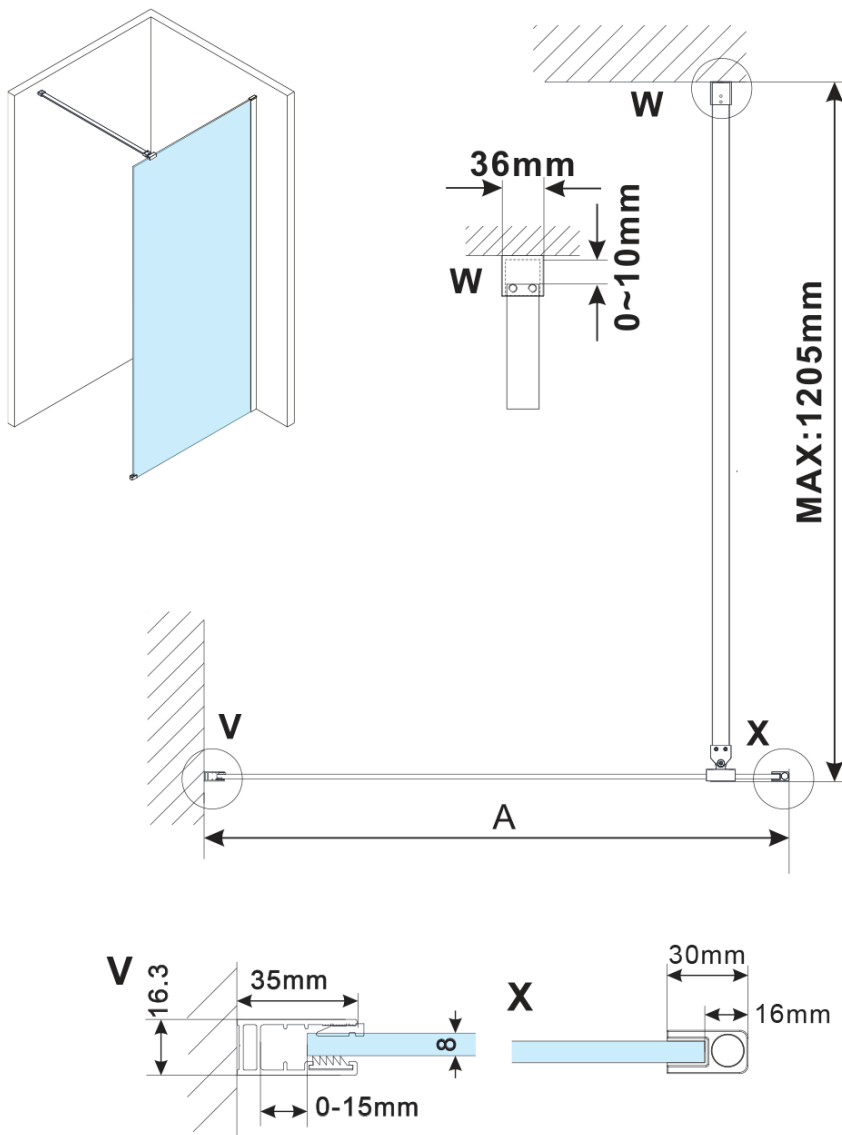

ESCA CHROME jednodílná sprchová zástěna k instalaci ke stěně, kouřové sklo, 1500 mm

Objednací kód: ES1215-01

Základní informace

Značka: Gelco

Série: ESCA

Rozměry

Výška: 2100 mm

Hloubka: 1500 mm

Parametry

Barva profilu: Chrom - Leštěný hliník

Tvar: Jednostěnná pevná

Typ výplně: Kouřové sklo

Úprava skla: Antidrop

Tloušťka skla: 8 mm

Hmotnost / ks: 45.0 kg

Balení: 2 ks

Záruka: 2 roky

ESCA CHROME jednodílná sprchová zástěna k instalaci ke stěně, kouřové sklo, 1500 mm

Technický list

MODEL	A,mm
ES1070/ES1170/ES1270/ES1370/ES1570	690~705
ES1080/ES1180/ES1280/ES1380/ES1580	790~805
ES1090/ES1190/ES1290/ES1390/ES1590	890~905
ES1010/ES1110/ES1210/ES1310/ES1510	990~1005
ES1011/ES1111/ES1211/ES1311/ES1511	1090~1105
ES1012/ES1112/ES1212/ES1312/ES1512	1190~1205
ES1013/ES1113/ES1213/ES1313/ES1513	1290~1305
ES1014/ES1114/ES1214/ES1314/ES1514	1390~1405
ES1015/ES1115/ES1215/ES1315/ES1515	1490~1505