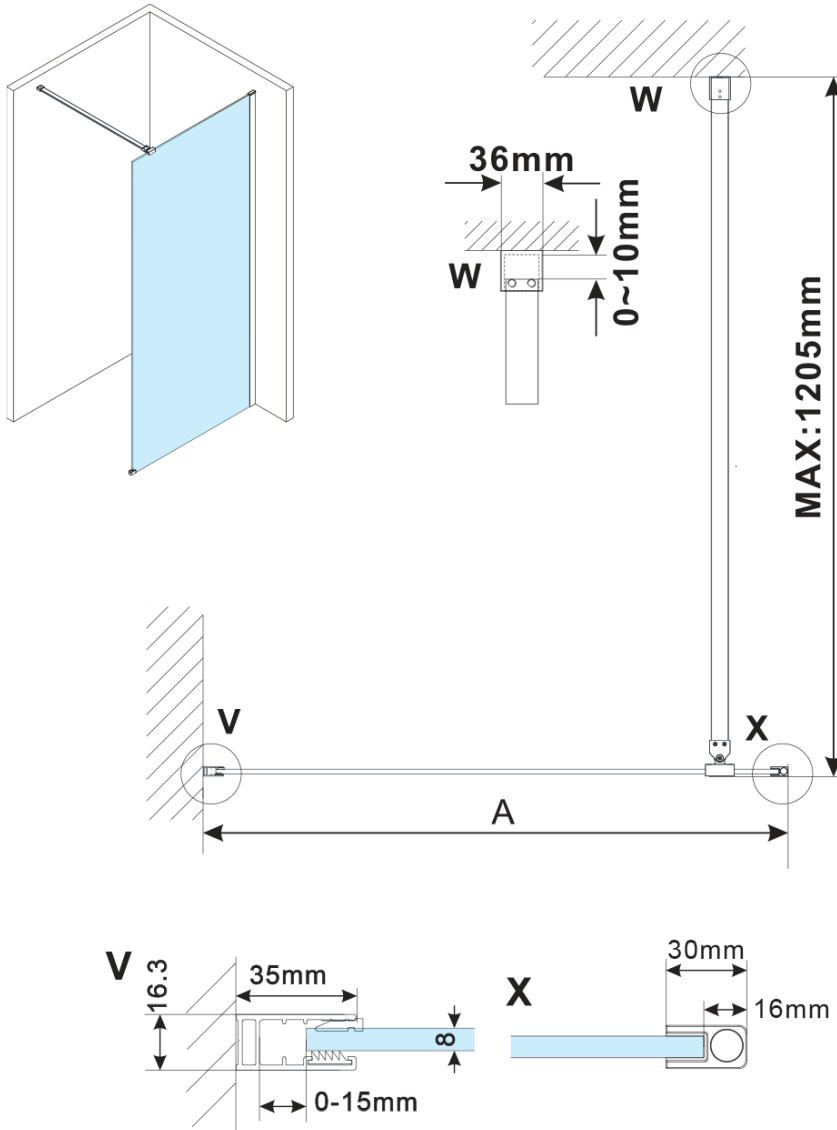

ESCA BLACK MATT jednodílná sprchová zástěna k instalaci ke stěně, sklo Marron, 900 mm

Objednací kód: ES1590-02

Základní informace

Značka: Gelco

Série: ESCA

Rozměry

Výška: 2100 mm

Hloubka: 900 mm

Parametry

Barva profilu: Černá mat

Tvar: Jednostěnná pevná

Typ výplně: Marron sklo

Úprava skla: Antidrop

Tloušťka skla: 8 mm

Hmotnost / ks: 45.0 kg

Balení: 2 ks

Záruka: 2 roky

ESCA BLACK MATT jednodílná sprchová zástěna k instalaci ke stěně, sklo Marron, 900 mm

Technický list

MODEL	A,mm
ES1070/ES1170/ES1270/ES1370/ES1570	690~705
ES1080/ES1180/ES1280/ES1380/ES1580	790~805
ES1090/ES1190/ES1290/ES1390/ES1590	890~905
ES1010/ES1110/ES1210/ES1310/ES1510	990~1005
ES1011/ES1111/ES1211/ES1311/ES1511	1090~1105
ES1012/ES1112/ES1212/ES1312/ES1512	1190~1205
ES1013/ES1113/ES1213/ES1313/ES1513	1290~1305
ES1014/ES1114/ES1214/ES1314/ES1514	1390~1405
ES1015/ES1115/ES1215/ES1315/ES1515	1490~1505