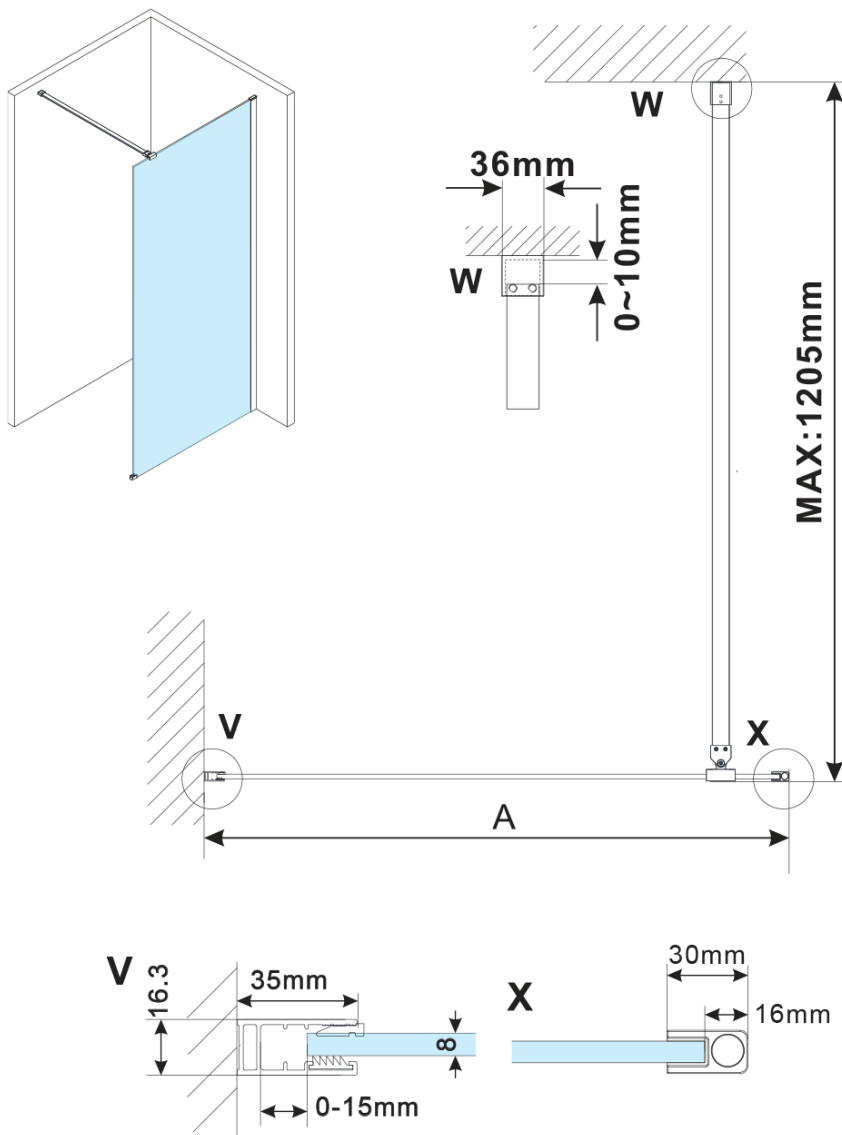

ESCA BLACK MATT jednodílná sprchová zástěna k instalaci ke stěně, sklo Marron, 1500 mm

Objednací kód: ES1515-02

Základní informace

Značka: Gelco

Série: ESCA

Rozměry

Výška: 2100 mm

Hloubka: 1500 mm

Parametry

Barva profilu: Černá mat

Tvar: Jednostěnná pevná

Typ výplně: Marron sklo

Úprava skla: Antidrop

Tloušťka skla: 8 mm

Hmotnost / ks: 45.0 kg

Balení: 2 ks

Záruka: 2 roky

ESCA BLACK MATT jednodílná sprchová zástěna k instalaci ke stěně, sklo Marron, 1500 mm

Technický list

MODEL	A,mm
ES1070/ES1170/ES1270/ES1370/ES1570	690~705
ES1080/ES1180/ES1280/ES1380/ES1580	790~805
ES1090/ES1190/ES1290/ES1390/ES1590	890~905
ES1010/ES1110/ES1210/ES1310/ES1510	990~1005
ES1011/ES1111/ES1211/ES1311/ES1511	1090~1105
ES1012/ES1112/ES1212/ES1312/ES1512	1190~1205
ES1013/ES1113/ES1213/ES1313/ES1513	1290~1305
ES1014/ES1114/ES1214/ES1314/ES1514	1390~1405
ES1015/ES1115/ES1215/ES1315/ES1515	1490~1505