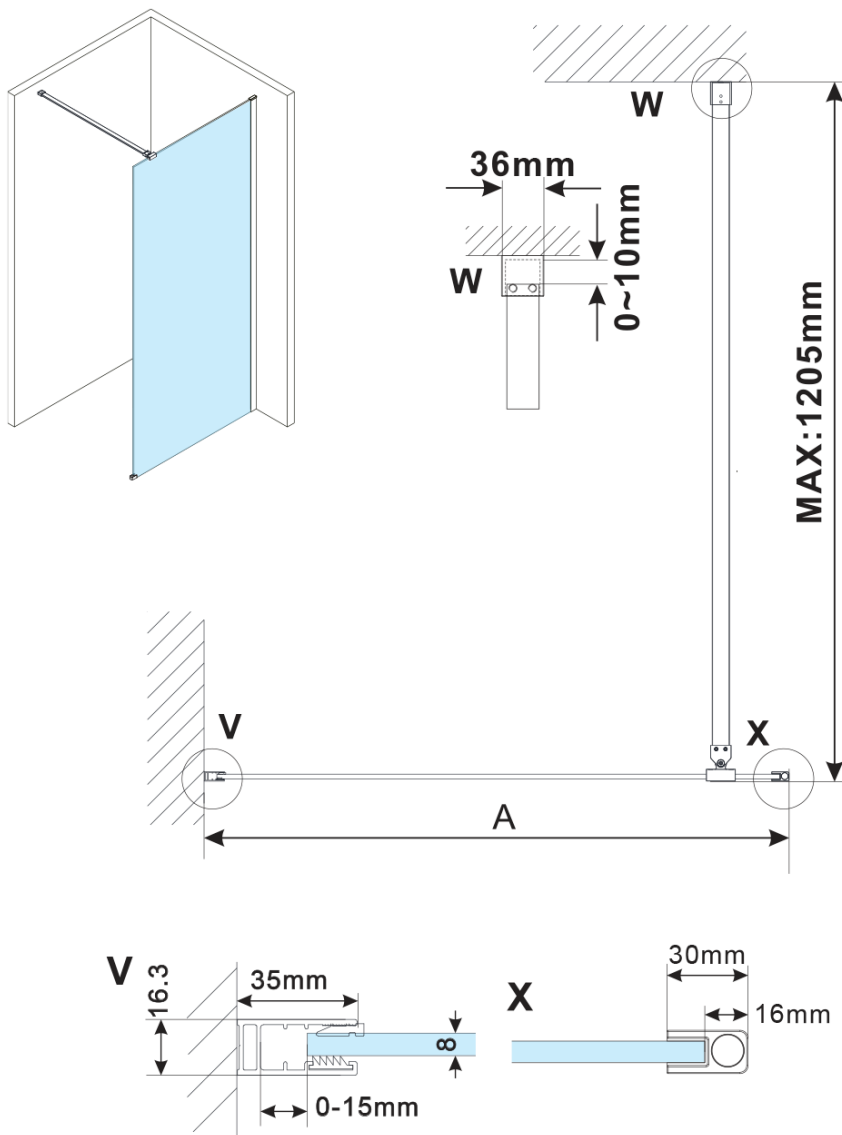

ESCA BLACK MATT jednodílná sprchová zástěna k instalaci ke stěně, sklo Marron, 1400 mm

Objednací kód: ES1514-02

Základní informace

Značka: Gelco

Série: ESCA

Rozměry

Výška: 2100 mm

Hloubka: 1400 mm

Parametry

Barva profilu: Černá mat

Tvar: Jednostěnná pevná

Typ výplně: Marron sklo

Úprava skla: Antidrop

Tloušťka skla: 8 mm

Hmotnost / ks: 45.0 kg

Balení: 2 ks

Záruka: 2 roky

ESCA BLACK MATT jednodílná sprchová zástěna k instalaci ke stěně, sklo Marron, 1400 mm

Technický list

MODEL	A,mm
ES1070/ES1170/ES1270/ES1370/ES1570	690~705
ES1080/ES1180/ES1280/ES1380/ES1580	790~805
ES1090/ES1190/ES1290/ES1390/ES1590	890~905
ES1010/ES1110/ES1210/ES1310/ES1510	990~1005
ES1011/ES1111/ES1211/ES1311/ES1511	1090~1105
ES1012/ES1112/ES1212/ES1312/ES1512	1190~1205
ES1013/ES1113/ES1213/ES1313/ES1513	1290~1305
ES1014/ES1114/ES1214/ES1314/ES1514	1390~1405
ES1015/ES1115/ES1215/ES1315/ES1515	1490~1505