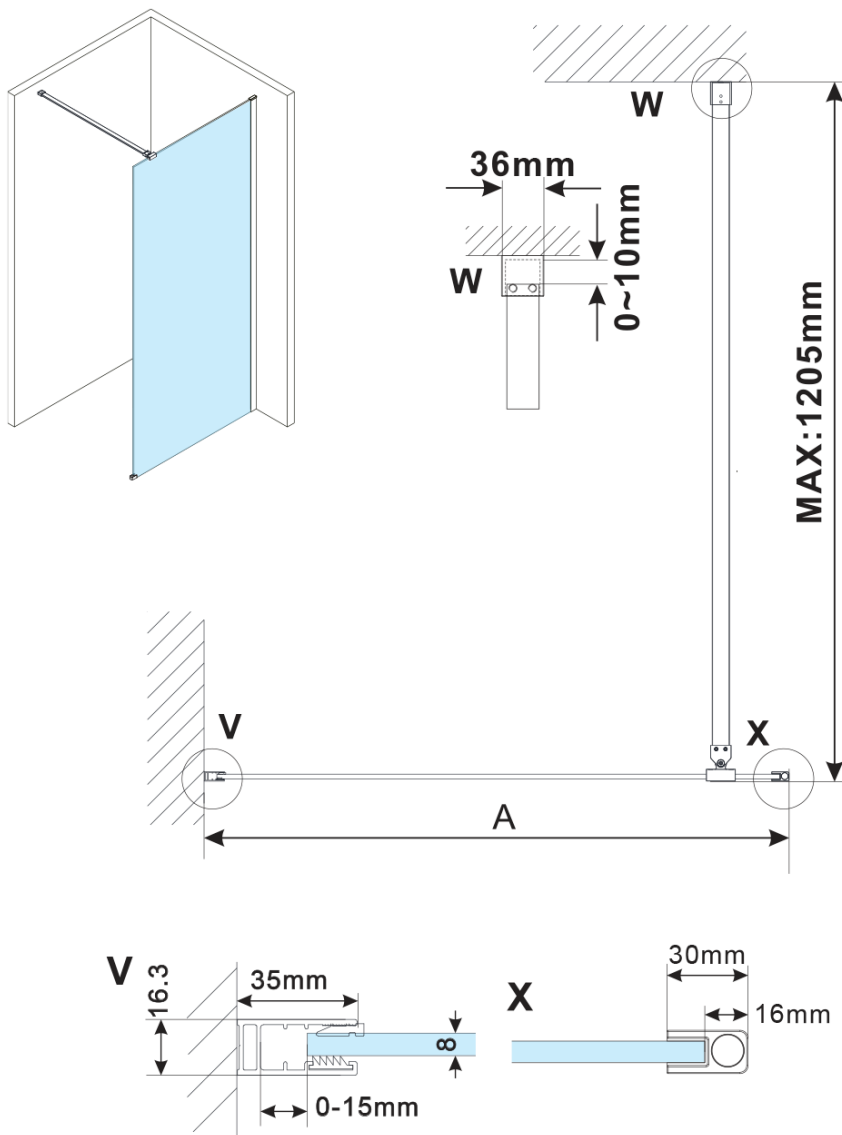

ESCA BLACK MATT jednodílná sprchová zástěna k instalaci ke stěně, sklo Marron, 1200 mm

Objednací kód: ES1512-02

Základní informace

Značka: Gelco

Série: ESCA

Rozměry

Výška: 2100 mm

Hloubka: 1200 mm

Parametry

Barva profilu: Černá mat

Tvar: Jednostěnná pevná

Typ výplně: Marron sklo

Úprava skla: Antidrop

Tloušťka skla: 8 mm

Hmotnost / ks: 45.0 kg

Balení: 2 ks

Záruka: 2 roky

ESCA BLACK MATT jednodílná sprchová zástěna k instalaci ke stěně, sklo Marron, 1200 mm

Technický list

MODEL	A,mm
ES1070/ES1170/ES1270/ES1370/ES1570	690~705
ES1080/ES1180/ES1280/ES1380/ES1580	790~805
ES1090/ES1190/ES1290/ES1390/ES1590	890~905
ES1010/ES1110/ES1210/ES1310/ES1510	990~1005
ES1011/ES1111/ES1211/ES1311/ES1511	1090~1105
ES1012/ES1112/ES1212/ES1312/ES1512	1190~1205
ES1013/ES1113/ES1213/ES1313/ES1513	1290~1305
ES1014/ES1114/ES1214/ES1314/ES1514	1390~1405
ES1015/ES1115/ES1215/ES1315/ES1515	1490~1505