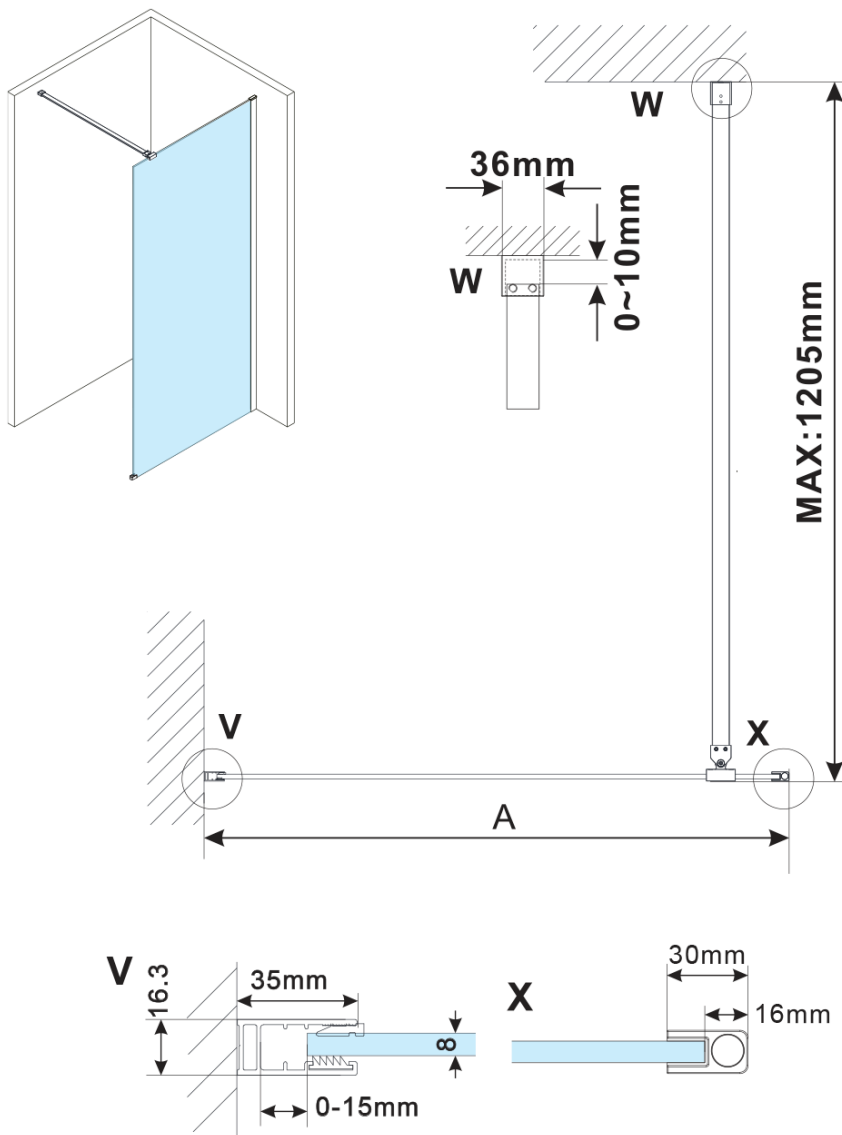

ESCA BLACK MATT jednodílná sprchová zástěna k instalaci ke stěně, sklo Flute, 700 mm

Objednací kód: ES1370-02

Základní informace

Značka: Gelco

Série: ESCA

Rozměry

Výška: 2100 mm

Hloubka: 700 mm

Parametry

Barva profilu: Černá mat

Tvar: Jednostěnná pevná

Typ výplně: Flute sklo

Úprava skla: Antidrop

Tloušťka skla: 8 mm

Hmotnost / ks: 45.0 kg

Balení: 2 ks

Záruka: 2 roky

ESCA BLACK MATT jednodílná sprchová zástěna k instalaci ke stěně, sklo Flute, 700 mm

Technický list

MODEL	A,mm
ES1070/ES1170/ES1270/ES1370/ES1570	690~705
ES1080/ES1180/ES1280/ES1380/ES1580	790~805
ES1090/ES1190/ES1290/ES1390/ES1590	890~905
ES1010/ES1110/ES1210/ES1310/ES1510	990~1005
ES1011/ES1111/ES1211/ES1311/ES1511	1090~1105
ES1012/ES1112/ES1212/ES1312/ES1512	1190~1205
ES1013/ES1113/ES1213/ES1313/ES1513	1290~1305
ES1014/ES1114/ES1214/ES1314/ES1514	1390~1405
ES1015/ES1115/ES1215/ES1315/ES1515	1490~1505