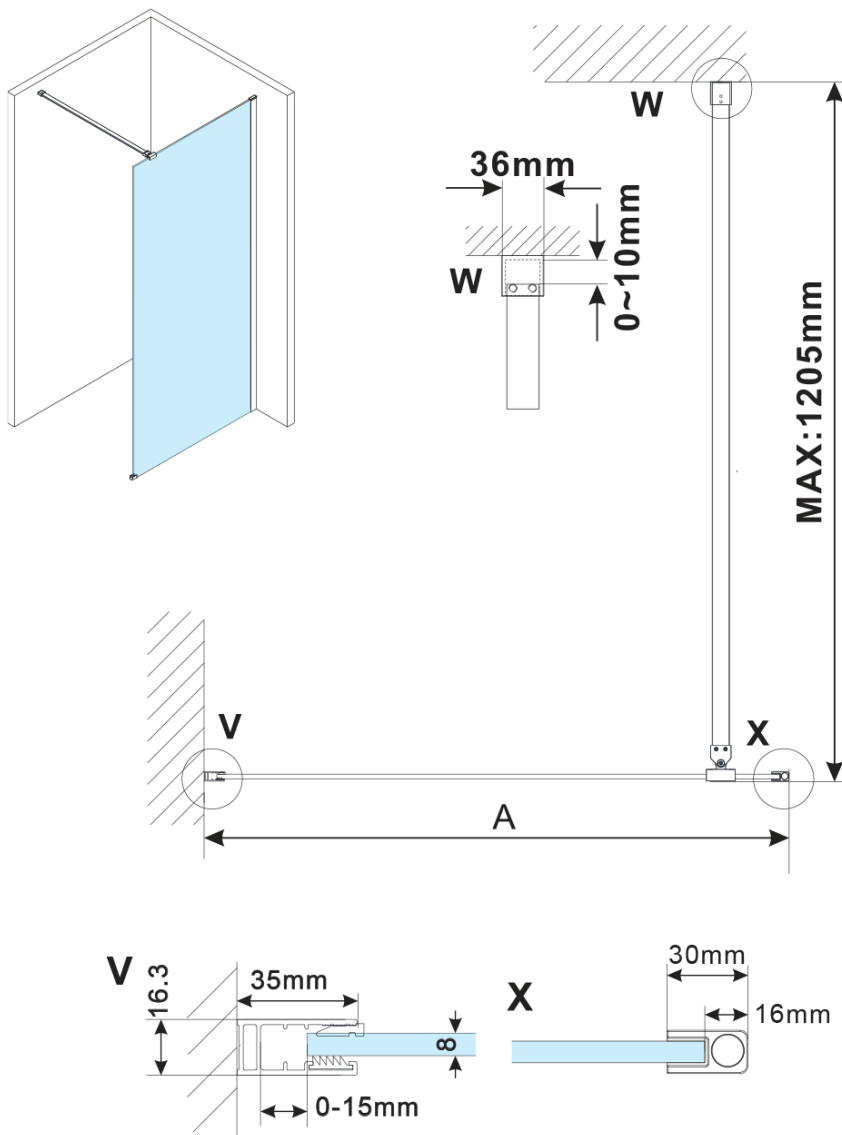

ESCA BLACK MATT jednodílná sprchová zástěna k instalaci ke stěně, sklo Flute, 1400 mm

Objednací kód: ES1314-02

Základní informace

Značka: Gelco

Série: ESCA

Rozměry

Výška: 2100 mm

Hloubka: 1400 mm

Parametry

Barva profilu: Černá mat

Tvar: Jednostěnná pevná

Typ výplně: Flute sklo

Úprava skla: Antidrop

Tloušťka skla: 8 mm

Hmotnost / ks: 45.0 kg

Balení: 2 ks

Záruka: 2 roky

ESCA BLACK MATT jednodílná sprchová zástěna k instalaci ke stěně, sklo Flute, 1400 mm

Technický list

MODEL	A,mm
ES1070/ES1170/ES1270/ES1370/ES1570	690~705
ES1080/ES1180/ES1280/ES1380/ES1580	790~805
ES1090/ES1190/ES1290/ES1390/ES1590	890~905
ES1010/ES1110/ES1210/ES1310/ES1510	990~1005
ES1011/ES1111/ES1211/ES1311/ES1511	1090~1105
ES1012/ES1112/ES1212/ES1312/ES1512	1190~1205
ES1013/ES1113/ES1213/ES1313/ES1513	1290~1305
ES1014/ES1114/ES1214/ES1314/ES1514	1390~1405
ES1015/ES1115/ES1215/ES1315/ES1515	1490~1505