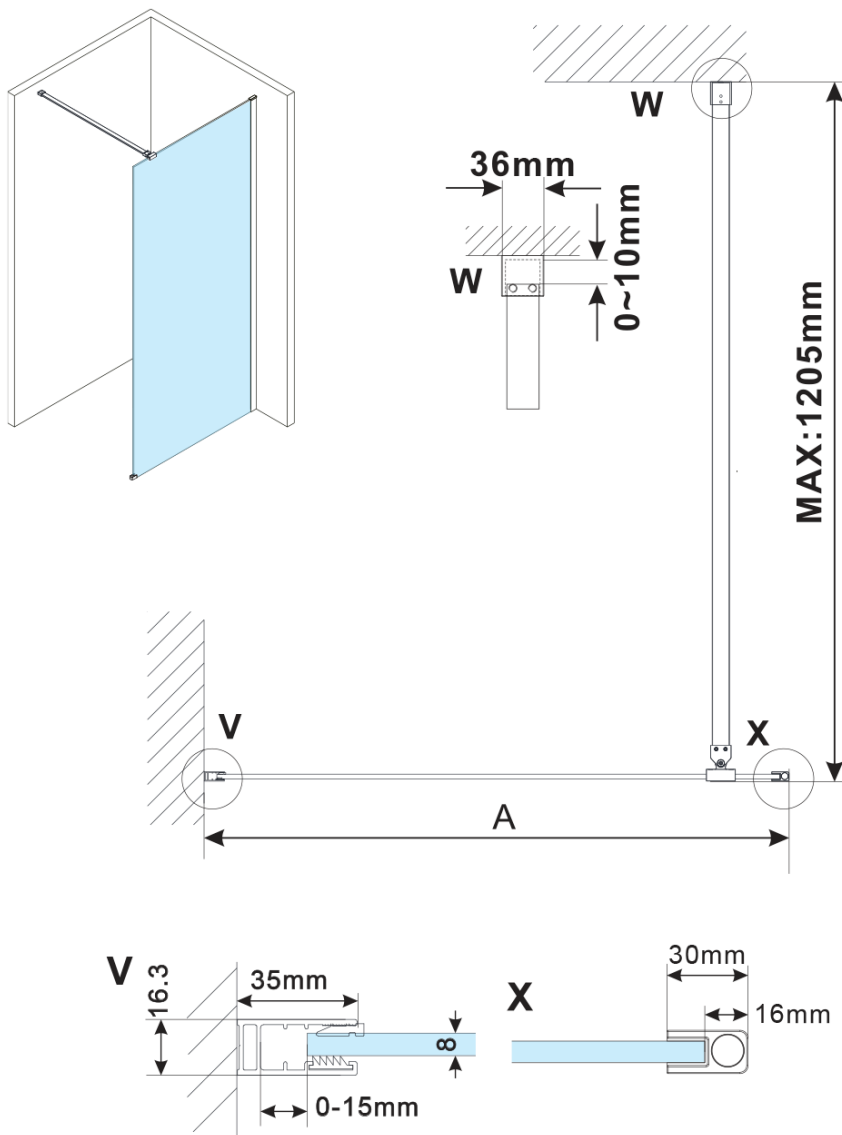

ESCA BLACK MATT jednodílná sprchová zástěna k instalaci ke stěně, sklo Flute, 1300 mm

Objednací kód: ES1313-02

Základní informace

Značka: Gelco

Série: ESCA

Rozměry

Výška: 2100 mm

Hloubka: 1300 mm

Parametry

Barva profilu: Černá mat

Tvar: Jednostěnná pevná

Typ výplně: Flute sklo

Úprava skla: Antidrop

Tloušťka skla: 8 mm

Hmotnost / ks: 45.0 kg

Balení: 2 ks

Záruka: 2 roky

ESCA BLACK MATT jednodílná sprchová zástěna k instalaci ke stěně, sklo Flute, 1300 mm

Technický list

MODEL	A,mm
ES1070/ES1170/ES1270/ES1370/ES1570	690~705
ES1080/ES1180/ES1280/ES1380/ES1580	790~805
ES1090/ES1190/ES1290/ES1390/ES1590	890~905
ES1010/ES1110/ES1210/ES1310/ES1510	990~1005
ES1011/ES1111/ES1211/ES1311/ES1511	1090~1105
ES1012/ES1112/ES1212/ES1312/ES1512	1190~1205
ES1013/ES1113/ES1213/ES1313/ES1513	1290~1305
ES1014/ES1114/ES1214/ES1314/ES1514	1390~1405
ES1015/ES1115/ES1215/ES1315/ES1515	1490~1505