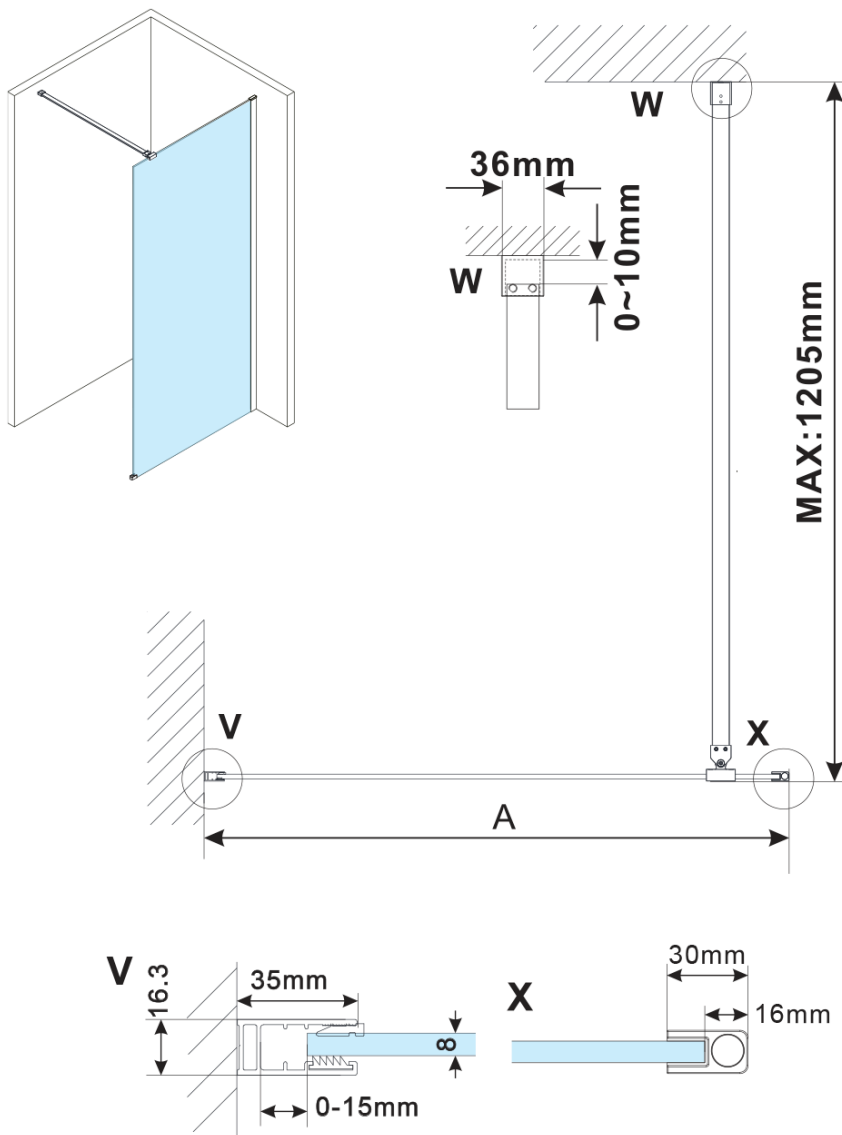

### Rozměry

Výška: 2100 mm

Hloubka: 1100 mm

### Parametry

Barva profilu: Černá mat

Tvar: Jednostěnná pevná

Typ výplně: Flute sklo

Úprava skla: Antidrop

Tloušťka skla: 8 mm

Hmotnost / ks: 45.0 kg

Balení: 2 ks

# ESCA BLACK MATT jednodílná sprchová zástěna k instalaci ke stěně, sklo Flute, 1100 mm

## Technický list

MODEL	A,mm
ES1070/ES1170/ES1270/ES1370/ES1570	690~705
ES1080/ES1180/ES1280/ES1380/ES1580	790~805
ES1090/ES1190/ES1290/ES1390/ES1590	890~905
ES1010/ES1110/ES1210/ES1310/ES1510	990~1005
ES1011/ES1111/ES1211/ES1311/ES1511	1090~1105
ES1012/ES1112/ES1212/ES1312/ES1512	1190~1205
ES1013/ES1113/ES1213/ES1313/ES1513	1290~1305
ES1014/ES1114/ES1214/ES1314/ES1514	1390~1405
ES1015/ES1115/ES1215/ES1315/ES1515	1490~1505