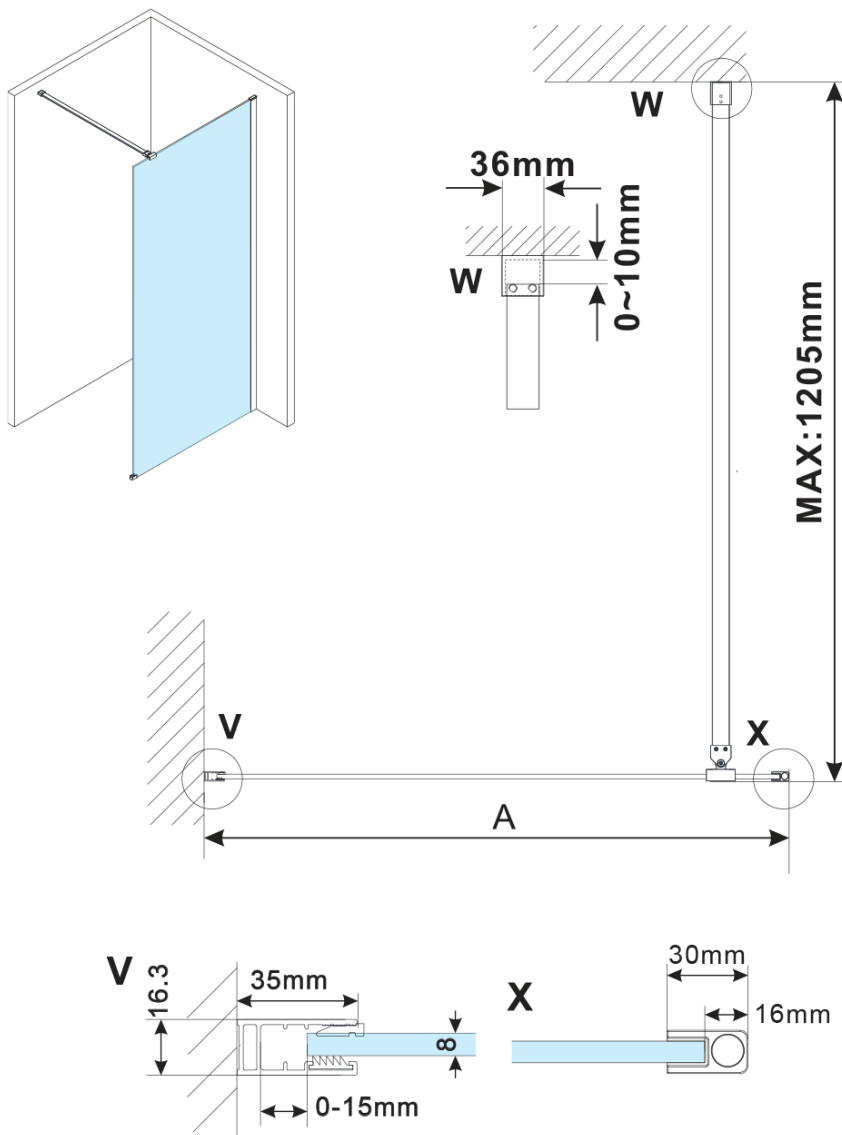

## Rozměry

Výška: 2100 mm

Hloubka: 1000 mm

## Parametry

Barva profilu: Černá mat

Tvar: Jednostěnná pevná

Typ výplně: Flute sklo

Úprava skla: Antidrop

Tloušťka skla: 8 mm

Hmotnost / ks: 45.0 kg

Balení: 2 ks

# ESCA BLACK MATT jednodílná sprchová zástěna k instalaci ke stěně, sklo Flute, 1000 mm

## Technický list

MODEL	A,mm
ES1070/ES1170/ES1270/ES1370/ES1570	690~705
ES1080/ES1180/ES1280/ES1380/ES1580	790~805
ES1090/ES1190/ES1290/ES1390/ES1590	890~905
ES1010/ES1110/ES1210/ES1310/ES1510	990~1005
ES1011/ES1111/ES1211/ES1311/ES1511	1090~1105
ES1012/ES1112/ES1212/ES1312/ES1512	1190~1205
ES1013/ES1113/ES1213/ES1313/ES1513	1290~1305
ES1014/ES1114/ES1214/ES1314/ES1514	1390~1405
ES1015/ES1115/ES1215/ES1315/ES1515	1490~1505