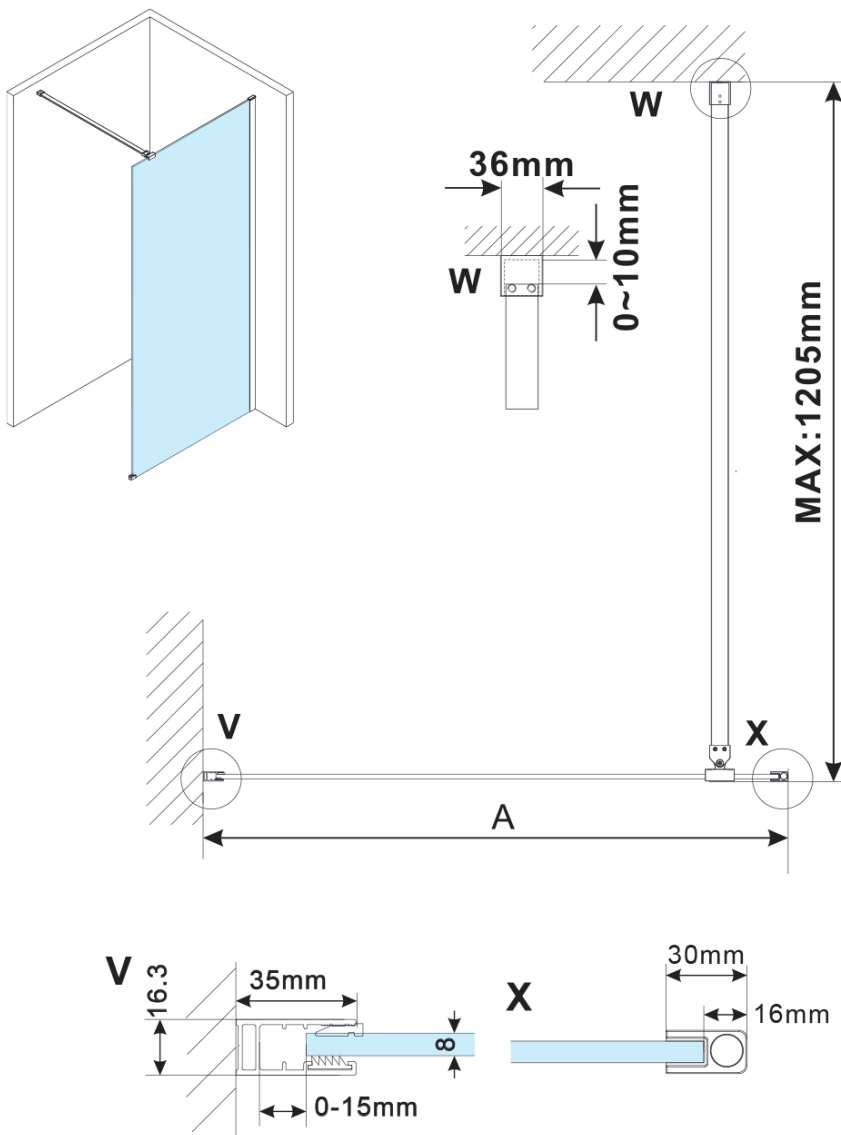

ESCA BLACK MATT jednodílná sprchová zástěna k instalaci ke stěně, kouřové sklo, 900 mm

Objednací kód: ES1290-02

Základní informace

Značka: Gelco

Série: ESCA

Rozměry

Výška: 2100 mm

Hloubka: 900 mm

Parametry

Barva profilu: Černá mat

Tvar: Jednostěnná pevná

Typ výplně: Kouřové sklo

Úprava skla: Antidrop

Tloušťka skla: 8 mm

Hmotnost / ks: 45.0 kg

Balení: 2 ks

Záruka: 2 roky

ESCA BLACK MATT jednodílná sprchová zástěna k instalaci ke stěně, kouřové sklo, 900 mm

Technický list

MODEL	A,mm
ES1070/ES1170/ES1270/ES1370/ES1570	690~705
ES1080/ES1180/ES1280/ES1380/ES1580	790~805
ES1090/ES1190/ES1290/ES1390/ES1590	890~905
ES1010/ES1110/ES1210/ES1310/ES1510	990~1005
ES1011/ES1111/ES1211/ES1311/ES1511	1090~1105
ES1012/ES1112/ES1212/ES1312/ES1512	1190~1205
ES1013/ES1113/ES1213/ES1313/ES1513	1290~1305
ES1014/ES1114/ES1214/ES1314/ES1514	1390~1405
ES1015/ES1115/ES1215/ES1315/ES1515	1490~1505