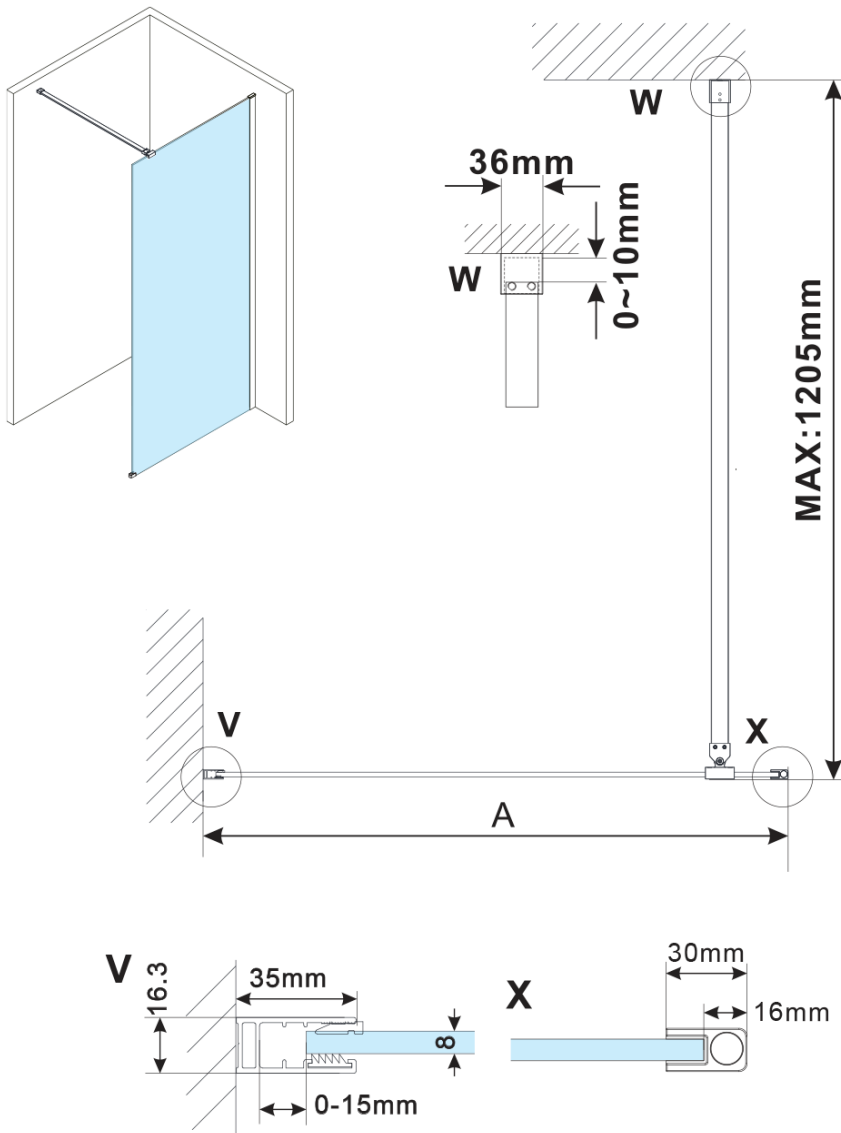

ESCA BLACK MATT jednodílná sprchová zástěna k instalaci ke stěně, kouřové sklo, 800 mm

Objednací kód: ES1280-02

Základní informace

Značka: Gelco

Série: ESCA

Rozměry

Výška: 2100 mm

Hloubka: 800 mm

Parametry

Barva profilu: Černá mat

Tvar: Jednostěnná pevná

Typ výplně: Kouřové sklo

Úprava skla: Antidrop

Tloušťka skla: 8 mm

Hmotnost / ks: 45.0 kg

Balení: 2 ks

Záruka: 2 roky

ESCA BLACK MATT jednodílná sprchová zástěna k instalaci ke stěně, kouřové sklo, 800 mm

Technický list

MODEL	A,mm
ES1070/ES1170/ES1270/ES1370/ES1570	690~705
ES1080/ES1180/ES1280/ES1380/ES1580	790~805
ES1090/ES1190/ES1290/ES1390/ES1590	890~905
ES1010/ES1110/ES1210/ES1310/ES1510	990~1005
ES1011/ES1111/ES1211/ES1311/ES1511	1090~1105
ES1012/ES1112/ES1212/ES1312/ES1512	1190~1205
ES1013/ES1113/ES1213/ES1313/ES1513	1290~1305
ES1014/ES1114/ES1214/ES1314/ES1514	1390~1405
ES1015/ES1115/ES1215/ES1315/ES1515	1490~1505