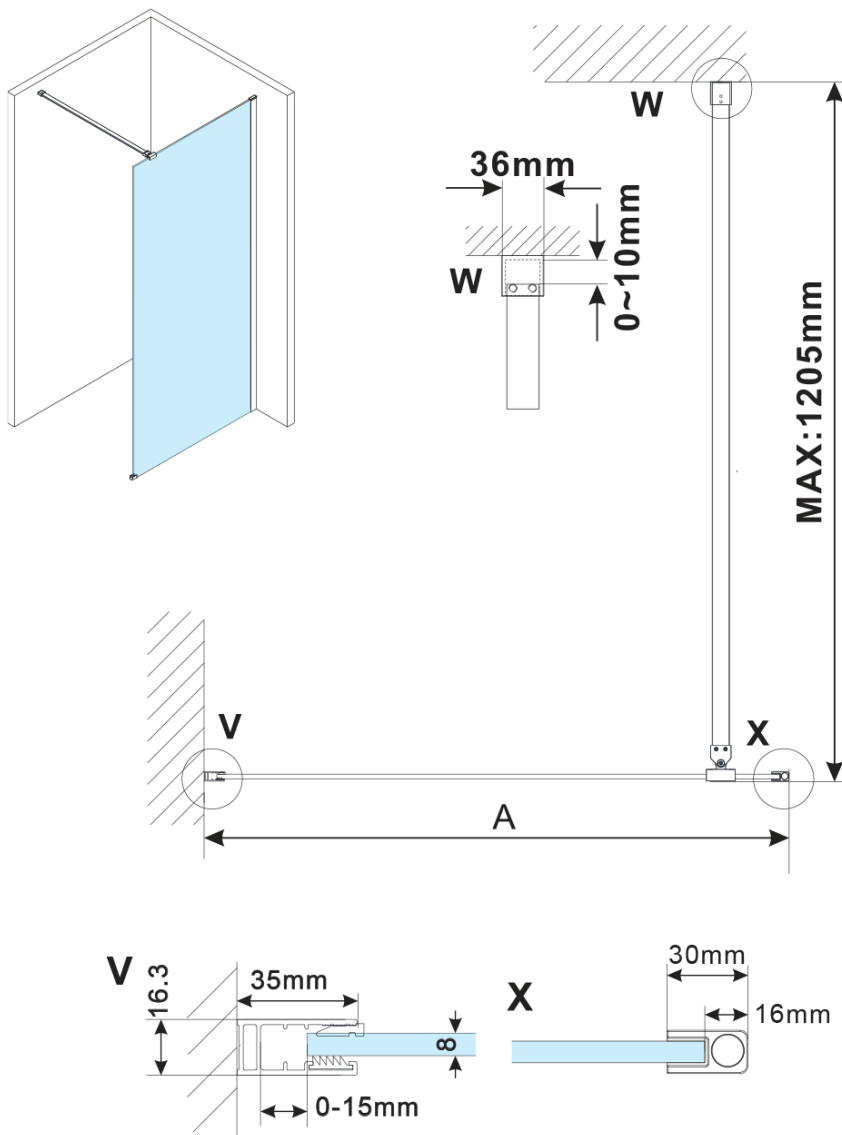

ESCA BLACK MATT jednodílná sprchová zástěna k instalaci ke stěně, kouřové sklo, 1300 mm

Objednací kód: ES1213-02

Základní informace

Značka: Gelco

Série: ESCA

Rozměry

Výška: 2100 mm

Hloubka: 1300 mm

Parametry

Barva profilu: Černá mat

Tvar: Jednostěnná pevná

Typ výplně: Kouřové sklo

Úprava skla: Antidrop

Tloušťka skla: 8 mm

Hmotnost / ks: 45.0 kg

Balení: 2 ks

Záruka: 2 roky

ESCA BLACK MATT jednodílná sprchová zástěna k instalaci ke stěně, kouřové sklo, 1300 mm

Technický list

MODEL	A,mm
ES1070/ES1170/ES1270/ES1370/ES1570	690~705
ES1080/ES1180/ES1280/ES1380/ES1580	790~805
ES1090/ES1190/ES1290/ES1390/ES1590	890~905
ES1010/ES1110/ES1210/ES1310/ES1510	990~1005
ES1011/ES1111/ES1211/ES1311/ES1511	1090~1105
ES1012/ES1112/ES1212/ES1312/ES1512	1190~1205
ES1013/ES1113/ES1213/ES1313/ES1513	1290~1305
ES1014/ES1114/ES1214/ES1314/ES1514	1390~1405
ES1015/ES1115/ES1215/ES1315/ES1515	1490~1505