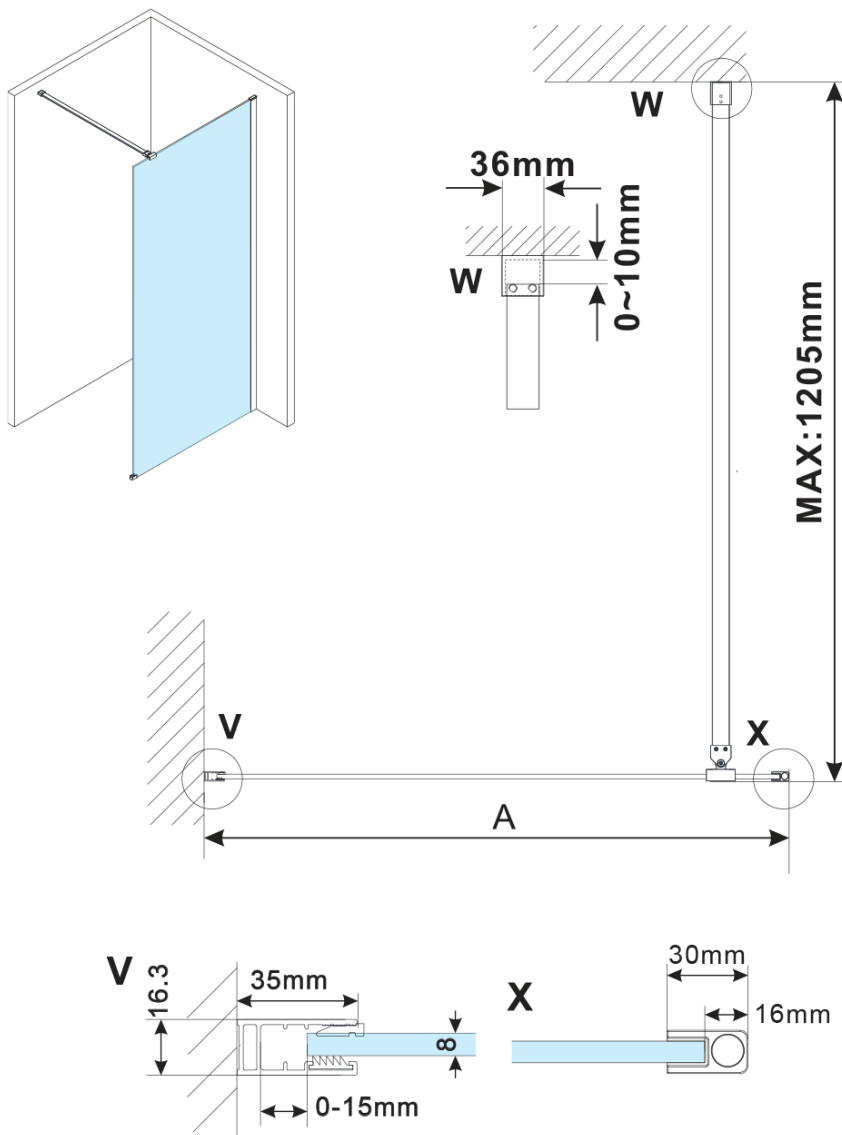

ESCA BLACK MATT jednodílná sprchová zástěna k instalaci ke stěně, kouřové sklo, 1000 mm

Objednací kód: ES1210-02

Základní informace

Značka: Gelco

Série: ESCA

Rozměry

Výška: 2100 mm

Hloubka: 1000 mm

Parametry

Barva profilu: Černá mat

Tvar: Jednostěnná pevná

Typ výplně: Kouřové sklo

Úprava skla: Antidrop

Tloušťka skla: 8 mm

Hmotnost / ks: 45.0 kg

Balení: 2 ks

Záruka: 2 roky

ESCA BLACK MATT jednodílná sprchová zástěna k instalaci ke stěně, kouřové sklo, 1000 mm

Technický list

MODEL	A,mm
ES1070/ES1170/ES1270/ES1370/ES1570	690~705
ES1080/ES1180/ES1280/ES1380/ES1580	790~805
ES1090/ES1190/ES1290/ES1390/ES1590	890~905
ES1010/ES1110/ES1210/ES1310/ES1510	990~1005
ES1011/ES1111/ES1211/ES1311/ES1511	1090~1105
ES1012/ES1112/ES1212/ES1312/ES1512	1190~1205
ES1013/ES1113/ES1213/ES1313/ES1513	1290~1305
ES1014/ES1114/ES1214/ES1314/ES1514	1390~1405
ES1015/ES1115/ES1215/ES1315/ES1515	1490~1505