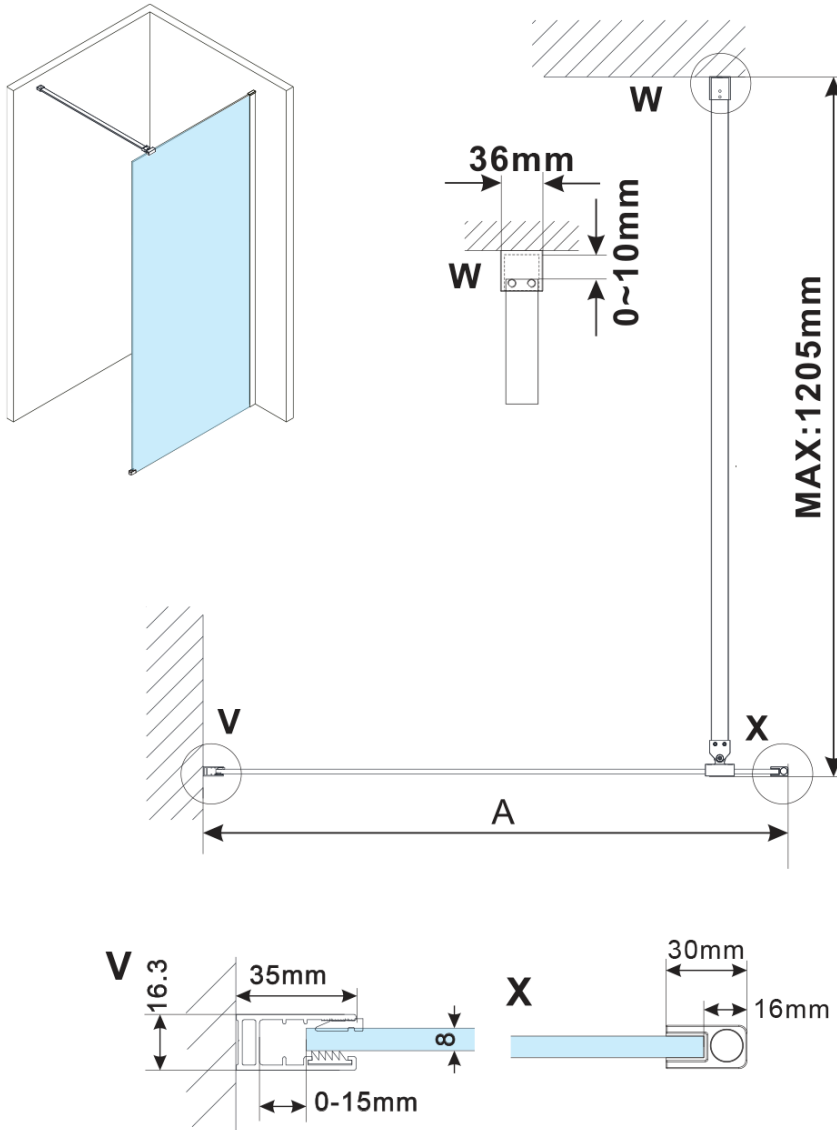

ESCA WHITE MATT jednodílná sprchová zástěna k instalaci ke stěně, matné sklo, 700 mm

Objednací kód: ES1170-03

Základní informace

Značka: Gelco

Série: ESCA

Rozměry

Výška: 2100 mm

Hloubka: 700 mm

Parametry

Barva profilu: Bílá

Tvar: Jednostěnná pevná

Typ výplně: Matné sklo

Úprava skla: Antidrop

Tloušťka skla: 8 mm

Hmotnost / ks: 45.0 kg

Balení: 2 ks

Záruka: 2 roky

ESCA WHITE MATT jednodílná sprchová zástěna k instalaci ke stěně, matné sklo, 700 mm

Technický list

MODEL	A,mm
ES1070/ES1170/ES1270/ES1370/ES1570	690~705
ES1080/ES1180/ES1280/ES1380/ES1580	790~805
ES1090/ES1190/ES1290/ES1390/ES1590	890~905
ES1010/ES1110/ES1210/ES1310/ES1510	990~1005
ES1011/ES1111/ES1211/ES1311/ES1511	1090~1105
ES1012/ES1112/ES1212/ES1312/ES1512	1190~1205
ES1013/ES1113/ES1213/ES1313/ES1513	1290~1305
ES1014/ES1114/ES1214/ES1314/ES1514	1390~1405
ES1015/ES1115/ES1215/ES1315/ES1515	1490~1505