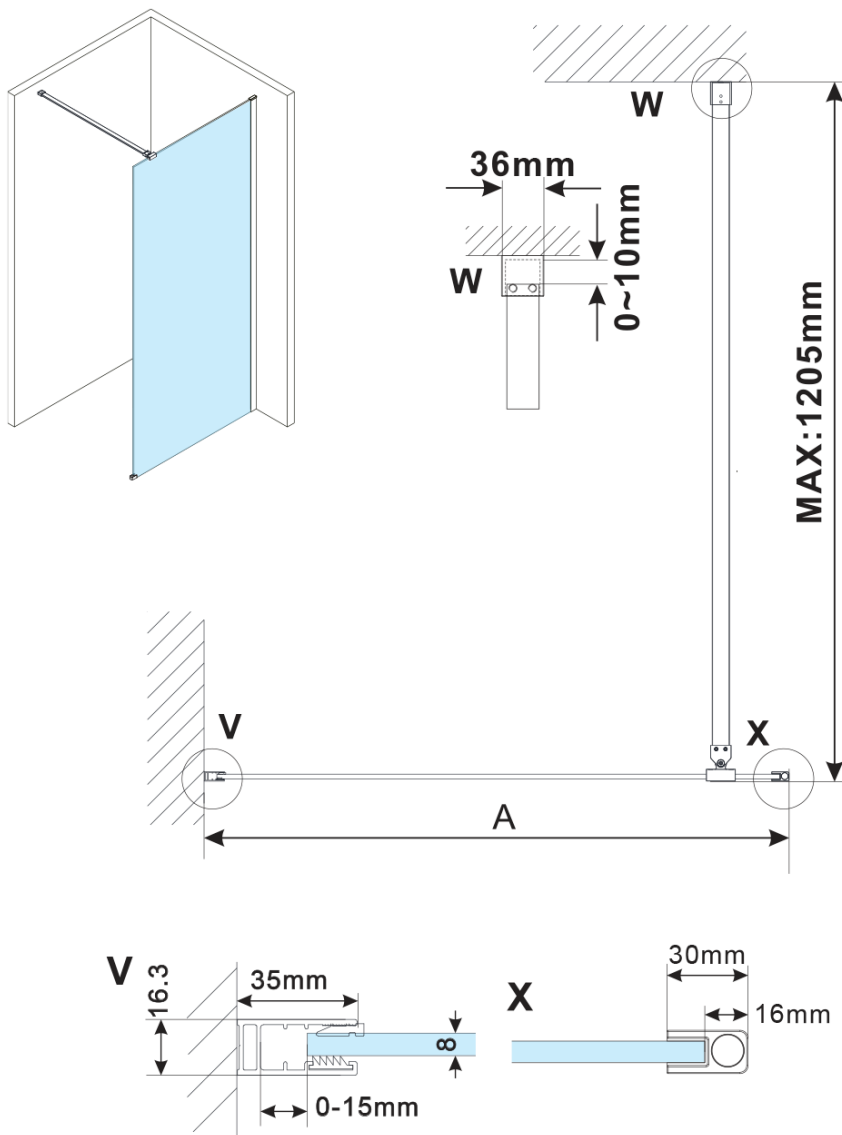

## Rozměry

Výška: 2100 mm

Hloubka: 1500 mm

## Parametry

Barva profilu: Bílá

Tvar: Jednostěnná pevná

Typ výplně: Matné sklo

Úprava skla: Antidrop

Tloušťka skla: 8 mm

Hmotnost / ks: 45.0 kg

Balení: 2 ks

# ESCA WHITE MATT jednodílná sprchová zástěna k instalaci ke stěně, matné sklo, 1500 mm

## Technický list

MODEL	A,mm
ES1070/ES1170/ES1270/ES1370/ES1570	690~705
ES1080/ES1180/ES1280/ES1380/ES1580	790~805
ES1090/ES1190/ES1290/ES1390/ES1590	890~905
ES1010/ES1110/ES1210/ES1310/ES1510	990~1005
ES1011/ES1111/ES1211/ES1311/ES1511	1090~1105
ES1012/ES1112/ES1212/ES1312/ES1512	1190~1205
ES1013/ES1113/ES1213/ES1313/ES1513	1290~1305
ES1014/ES1114/ES1214/ES1314/ES1514	1390~1405
ES1015/ES1115/ES1215/ES1315/ES1515	1490~1505