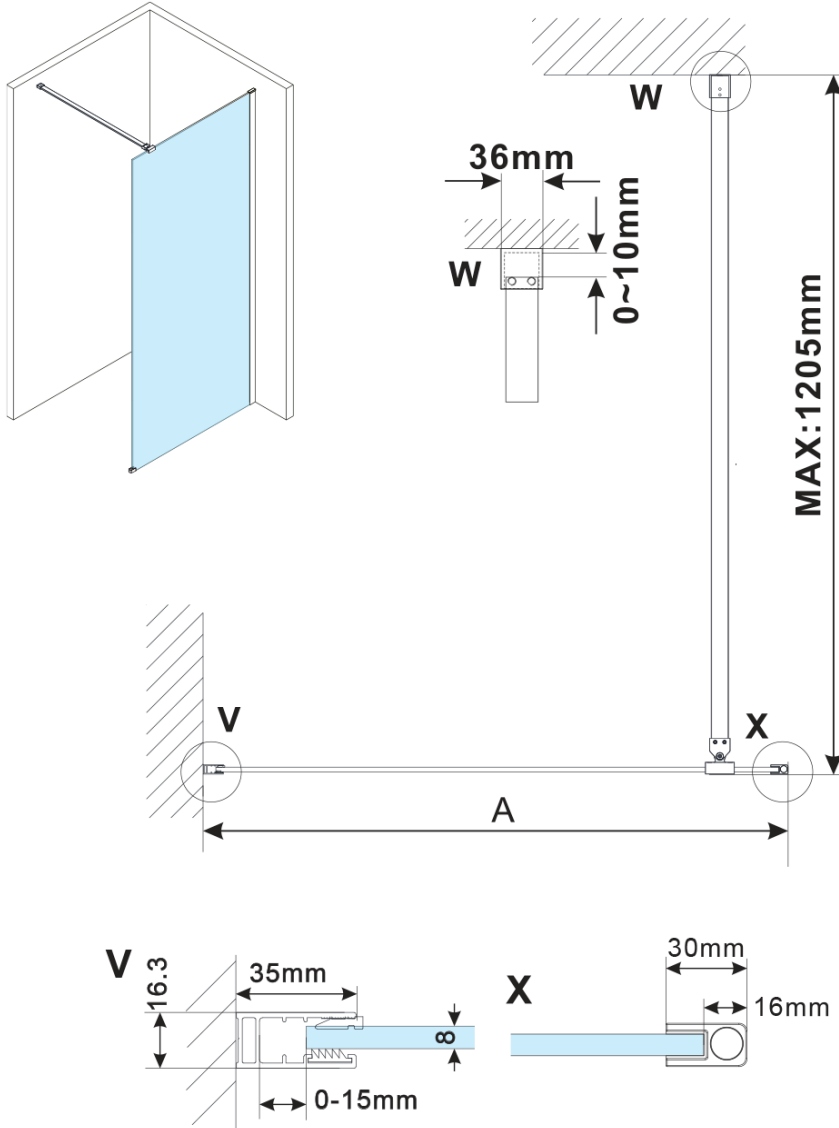

ESCA WHITE MATT jednodílná sprchová zástěna k instalaci ke stěně, matné sklo, 1000 mm

Objednací kód: ES1110-03

Základní informace

Značka: Gelco

Série: ESCA

Rozměry

Výška: 2100 mm

Hloubka: 1000 mm

Parametry

Barva profilu: Bílá

Tvar: Jednostěnná pevná

Typ výplně: Matné sklo

Úprava skla: Antidrop

Tloušťka skla: 8 mm

Hmotnost / ks: 45.0 kg

Balení: 2 ks

Záruka: 2 roky

ESCA WHITE MATT jednodílná sprchová zástěna k instalaci ke stěně, matné sklo, 1000 mm

Technický list

MODEL	A,mm
ES1070/ES1170/ES1270/ES1370/ES1570	690~705
ES1080/ES1180/ES1280/ES1380/ES1580	790~805
ES1090/ES1190/ES1290/ES1390/ES1590	890~905
ES1010/ES1110/ES1210/ES1310/ES1510	990~1005
ES1011/ES1111/ES1211/ES1311/ES1511	1090~1105
ES1012/ES1112/ES1212/ES1312/ES1512	1190~1205
ES1013/ES1113/ES1213/ES1313/ES1513	1290~1305
ES1014/ES1114/ES1214/ES1314/ES1514	1390~1405
ES1015/ES1115/ES1215/ES1315/ES1515	1490~1505